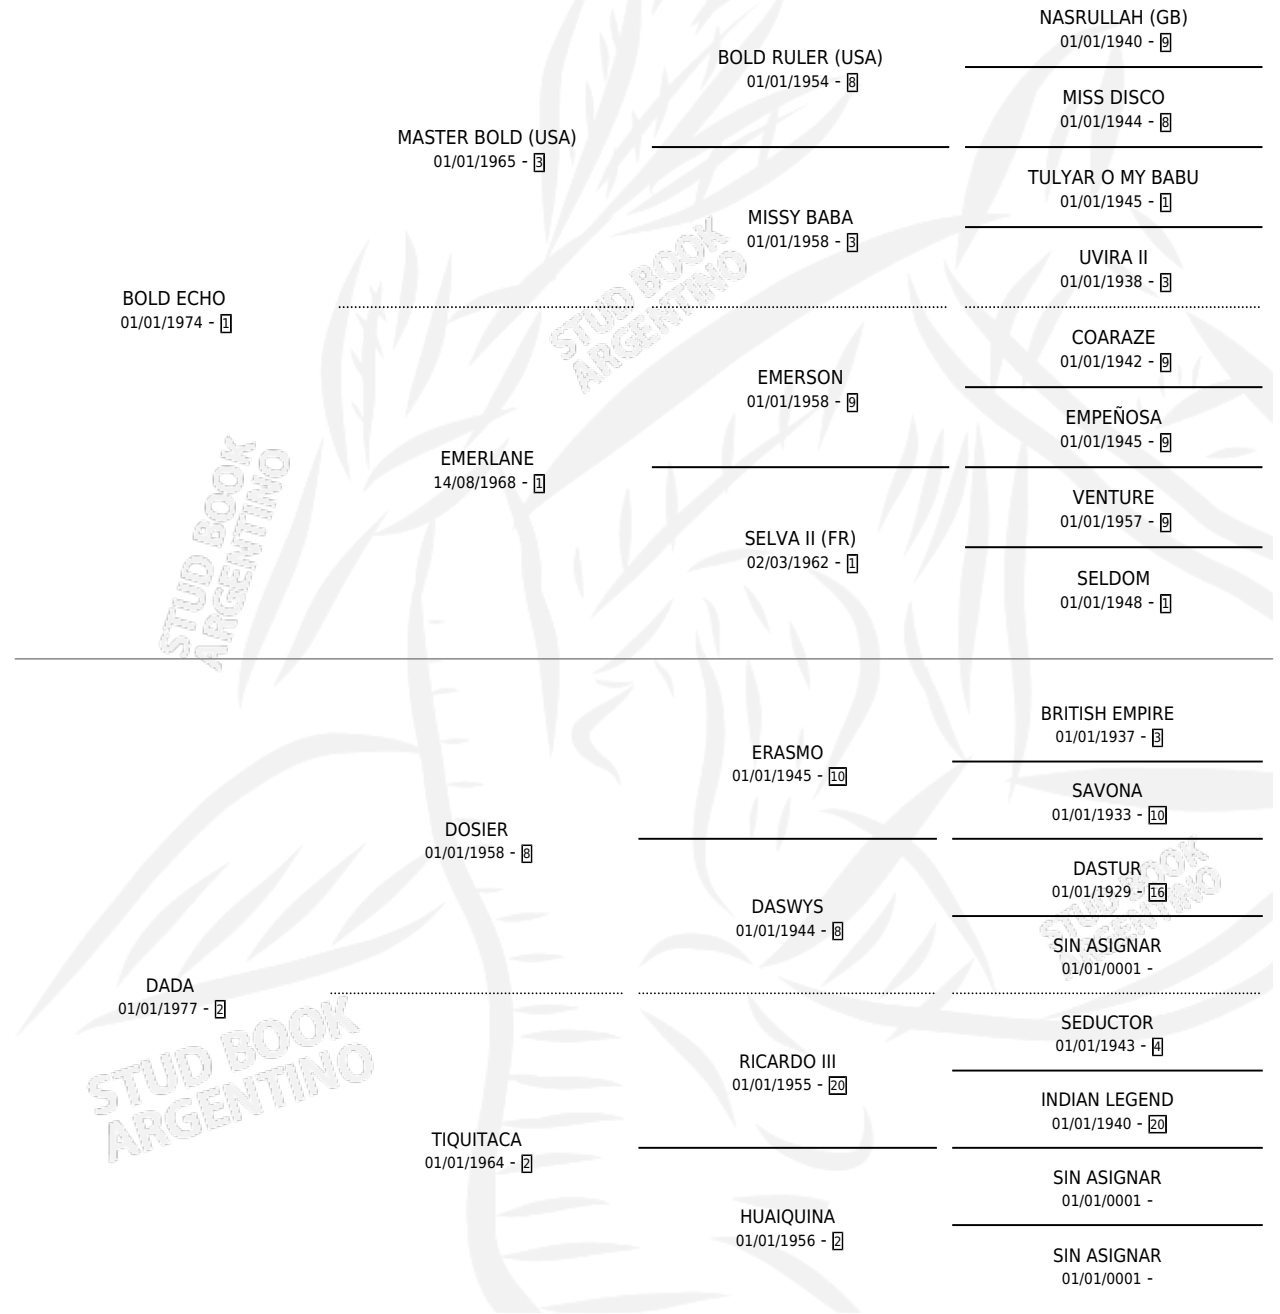

TIQUI BOLD

por **BOLD ECHO** y **DADA** por **DOSIER**

Argentina · Hembra · Zaino Doradillo · SP · 28/07/1992
Familia 2-n · Volumen 34

ESTADO

TIPIFICACIÓN SANGUÍNEA	X
TIPIFICACIÓN POR ADN	X
PASAPORTE	X
IDENTIFICACIÓN POR MICROCHIP	X
REPRODUCTOR	✓

Lugar de nacimiento: Cabure

Criador: Cabure

PEDIGREE

S

mientos 0 / Efectividad 0.00%

PADRILLO	PRODUCTO	CRIADOR	1ER SERVICIO	ÚLTIMO SERVICIO
EL INSTRUCTOR	∅		17/11/1998	18/11/1998

TIQUI BOLD

Datos oficiales del Stud Book Argentino