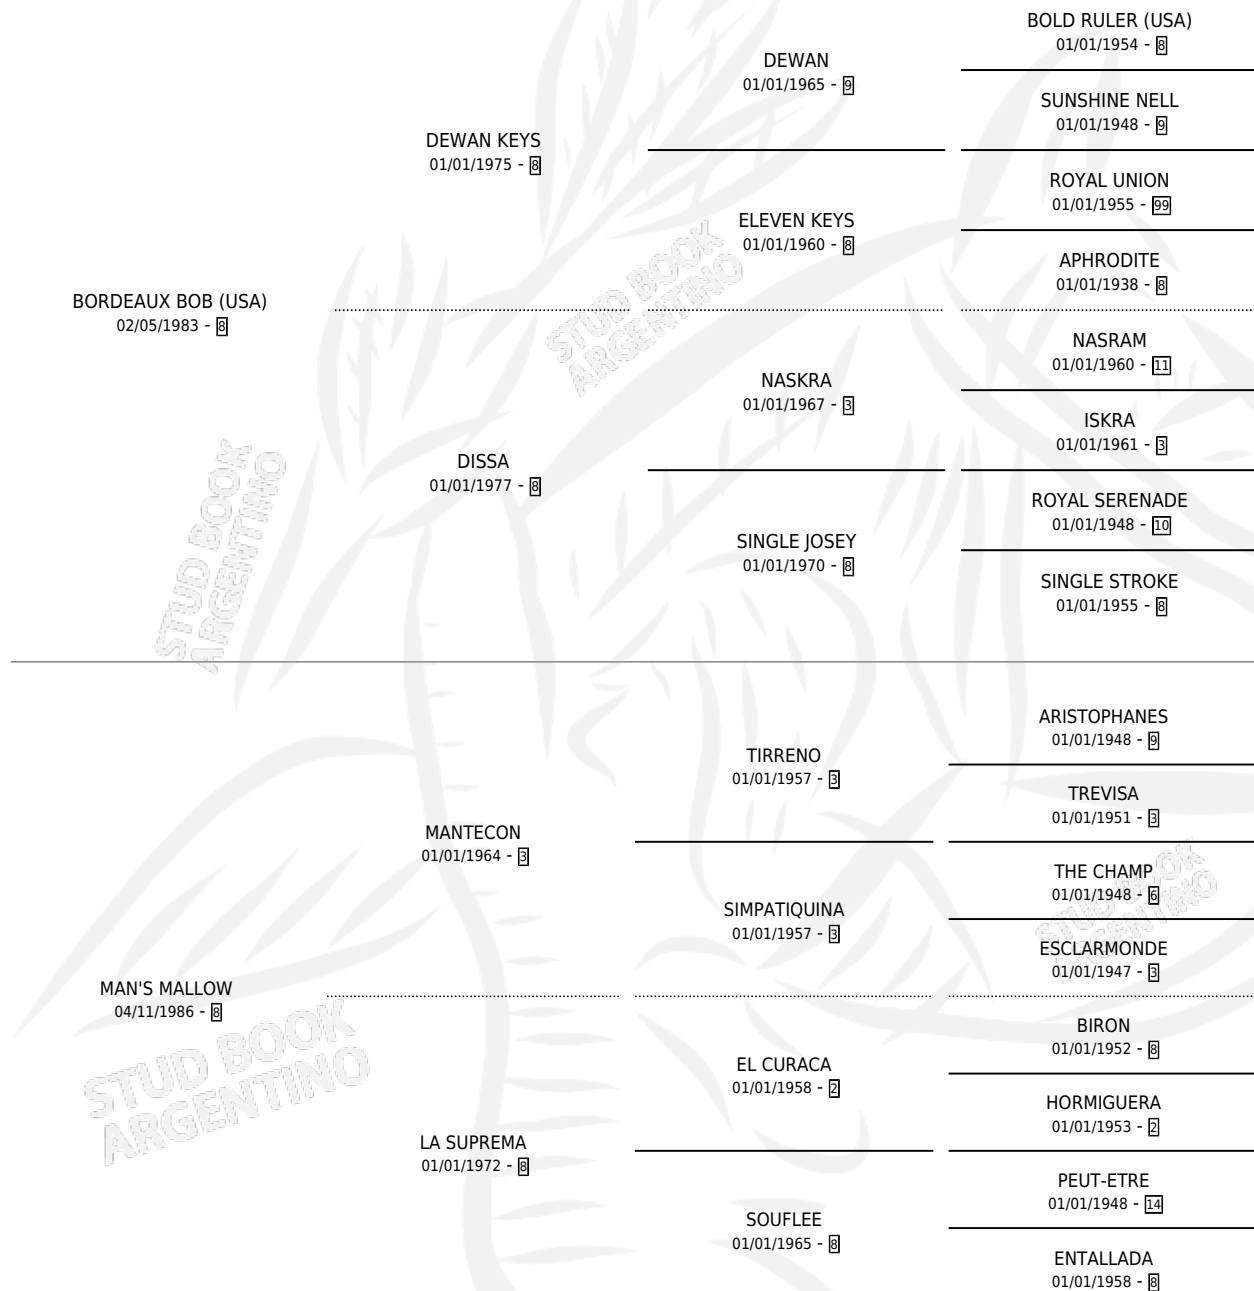

# BORDEAUX MAGIC

por **BORDEAUX BOB (USA)** y **MAN'S MALLOW** por **MANTECON**

Argentina · Hembra · Zaino Doradillo · SP · 17/07/1992  
Familia 8-j · Volumen 34

## ESTADO

TIPIFICACIÓN SANGUÍNEA	✓
TIPIFICACIÓN POR ADN	X
PASAPORTE	X
IDENTIFICACIÓN POR MICROCHIP	X
REPRODUCTOR	✓

**Lugar de nacimiento:** Dilu

**Criador:** Sin dato

## PEDIGREE

S

mientos 0 / Efectividad 0.00%

PADRILLO	PRODUCTO	CRIADOR	1ER SERVICIO	ÚLTIMO SERVICIO
DAY TOSS	∅		23/09/1997	14/12/1997
<b>BORDEAUX MAGIC</b>			07/10/1995	07/10/1995

**Datos oficiales del Stud Book Argentino**