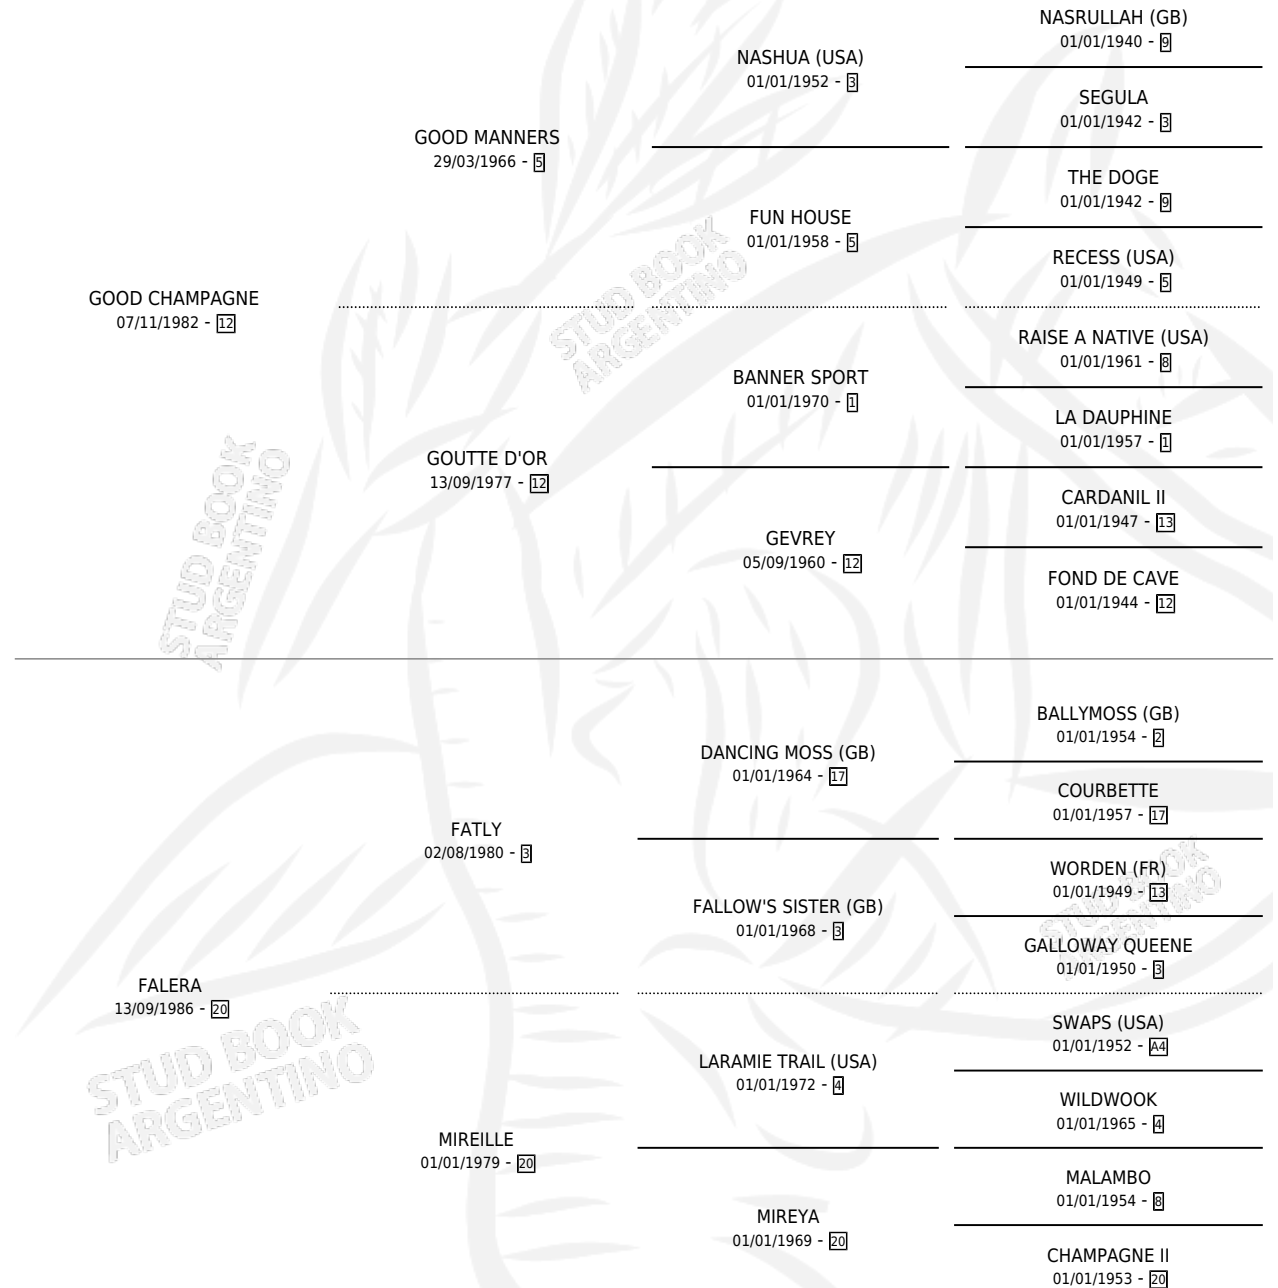

GOOD FAN

por GOOD CHAMPAGNE y FALERA por FATLY

Argentina · Hembra · Alazan Tostado · SP · 30/07/1992
Familia 20 · Volumen 34

ESTADO

TIPIFICACIÓN SANGUÍNEA	X
TIPIFICACIÓN POR ADN	X
PASAPORTE	X
IDENTIFICACIÓN POR MICROCHIP	X
REPRODUCTOR	✓

Lugar de nacimiento: Los Prados

Criador: Sin dato

PEDIGREE

CAMPAÑA

Solo carreras oficiales de Argentina

POR EDAD

EDAD	CC	1°	2°	3°	4°	5°	NP	CLC	CLG	CLCG1	CLGG1	IMPORTE	GANANCIA / CC
3 AÑOS	2	0	0	0	0	1	1	1	0	0	0	\$0	\$0
4 AÑOS	13	1	1	0	1	2	8	0	0	0	0	\$4,830	\$372
5 AÑOS	13	1	2	1	0	1	8	0	0	0	0	\$5,906	\$454
6 AÑOS	1	0	0	0	0	0	1	0	0	0	0	\$0	\$0
TOTALES	29	2	3	1	1	4	18	1	0	0	0	\$10,736	\$370
%		6.9%	10.3%	3.4%	3.4%	13.8%	62.1%	3.4%	0.0%	0.0%	0.0%		

Ganadora de 2 carreras en La Plata - \$10,736, a los 4 y 5 años.

POR DISTANCIA

HIPODROMO	CC	1°	2°	3°	4°	5°	NP	CLC	CLG	CLCG1	CLGG1	IMPORTE
PALERMO	7	0	0	0	0	1	6	0	0	0	0	\$0
1400 MTS	4	0	0	0	0	1	3	0	0	0	0	\$0
1200 MTS	2	0	0	0	0	0	2	0	0	0	0	\$0
1800 MTS	1	0	0	0	0	0	1	0	0	0	0	\$0
SAN ISIDRO	5	0	0	0	0	1	4	0	0	0	0	\$0
1400 MTS	3	0	0	0	0	1	2	0	0	0	0	\$0
1600 MTS	1	0	0	0	0	0	1	0	0	0	0	\$0
1200 MTS	1	0	0	0	0	0	1	0	0	0	0	\$0
LA PLATA	16	2	3	1	1	2	7	0	0	0	0	\$10,736
1400 MTS	13	2	2	1	0	2	6	0	0	0	0	\$9,746
1600 MTS	2	0	0	0	1	0	1	0	0	0	0	\$240
1300 MTS	1	0	1	0	0	0	0	0	0	0	0	\$750
SANTA FE	1	0	0	0	0	0	1	0	0	0	0	\$0
1600 MTS	1	0	0	0	0	0	1	0	0	0	0	\$0