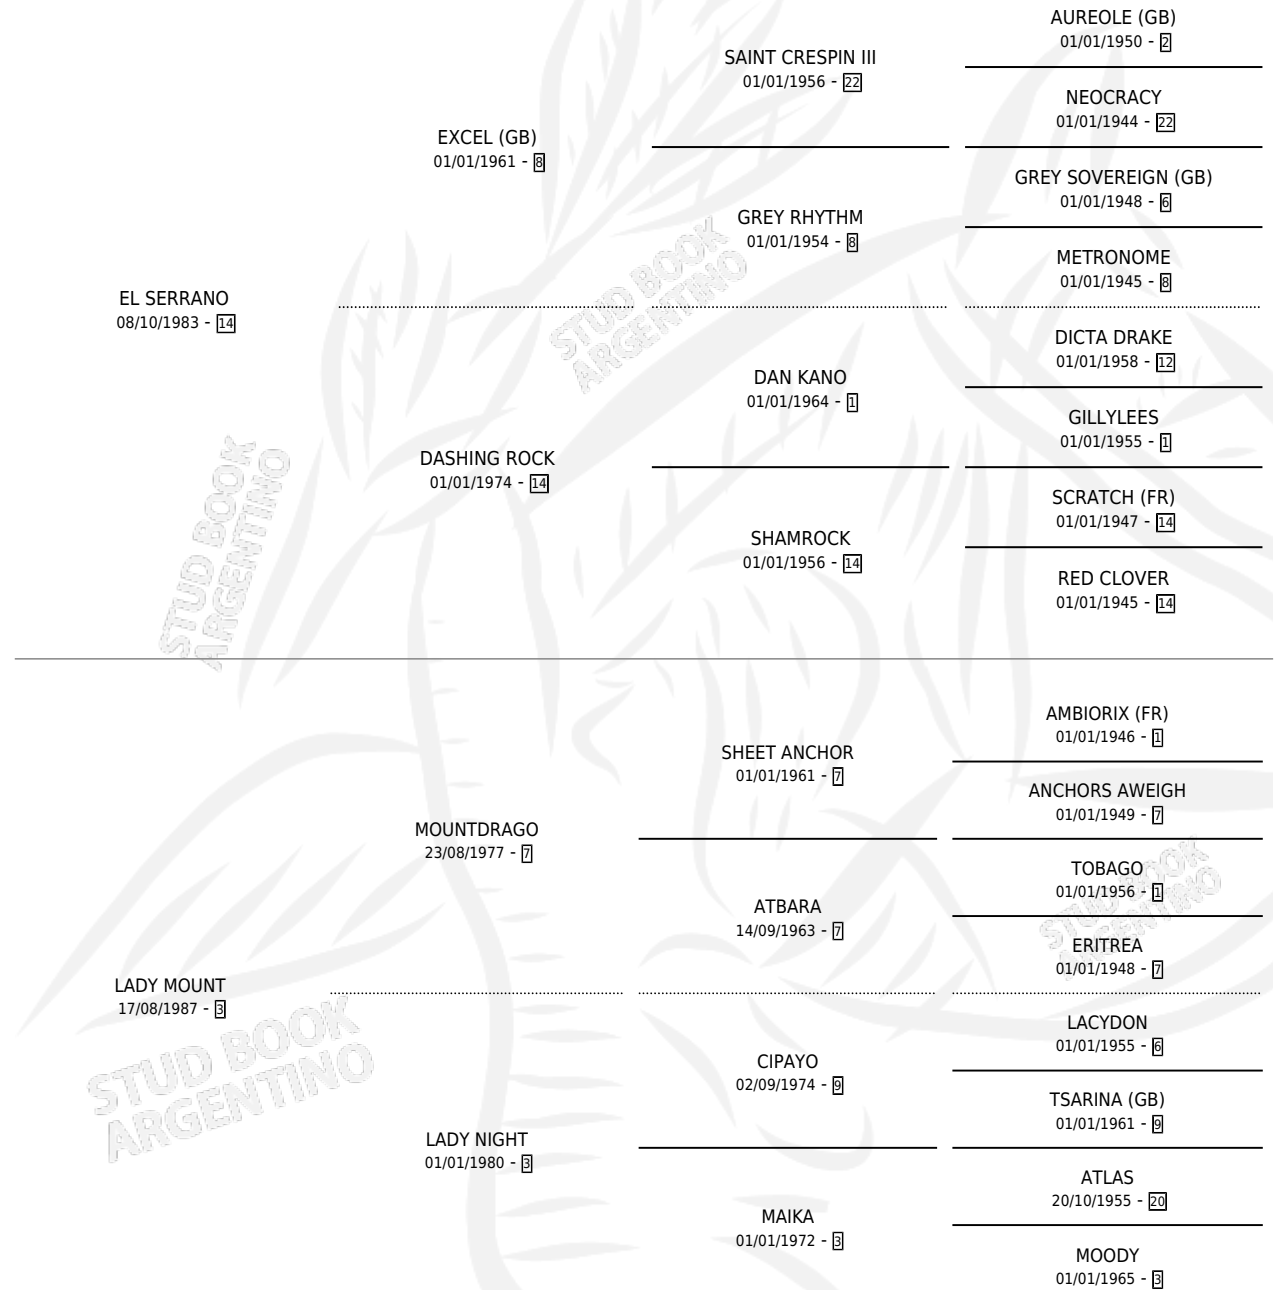

CASTELLET

por **EL SERRANO** y **LADY MOUNT** por **MOUNTDRAGO**

Argentina · Macho · Zaino Doradillo · SP · 21/07/1992
Familia 3-o · Volumen 34

ESTADO

TIPIFICACIÓN SANGUÍNEA	X
TIPIFICACIÓN POR ADN	X
PASAPORTE	X
IDENTIFICACIÓN POR MICROCHIP	X
REPRODUCTOR	X

Lugar de nacimiento: La Irenita

Criador: Sin dato

PEDIGREE