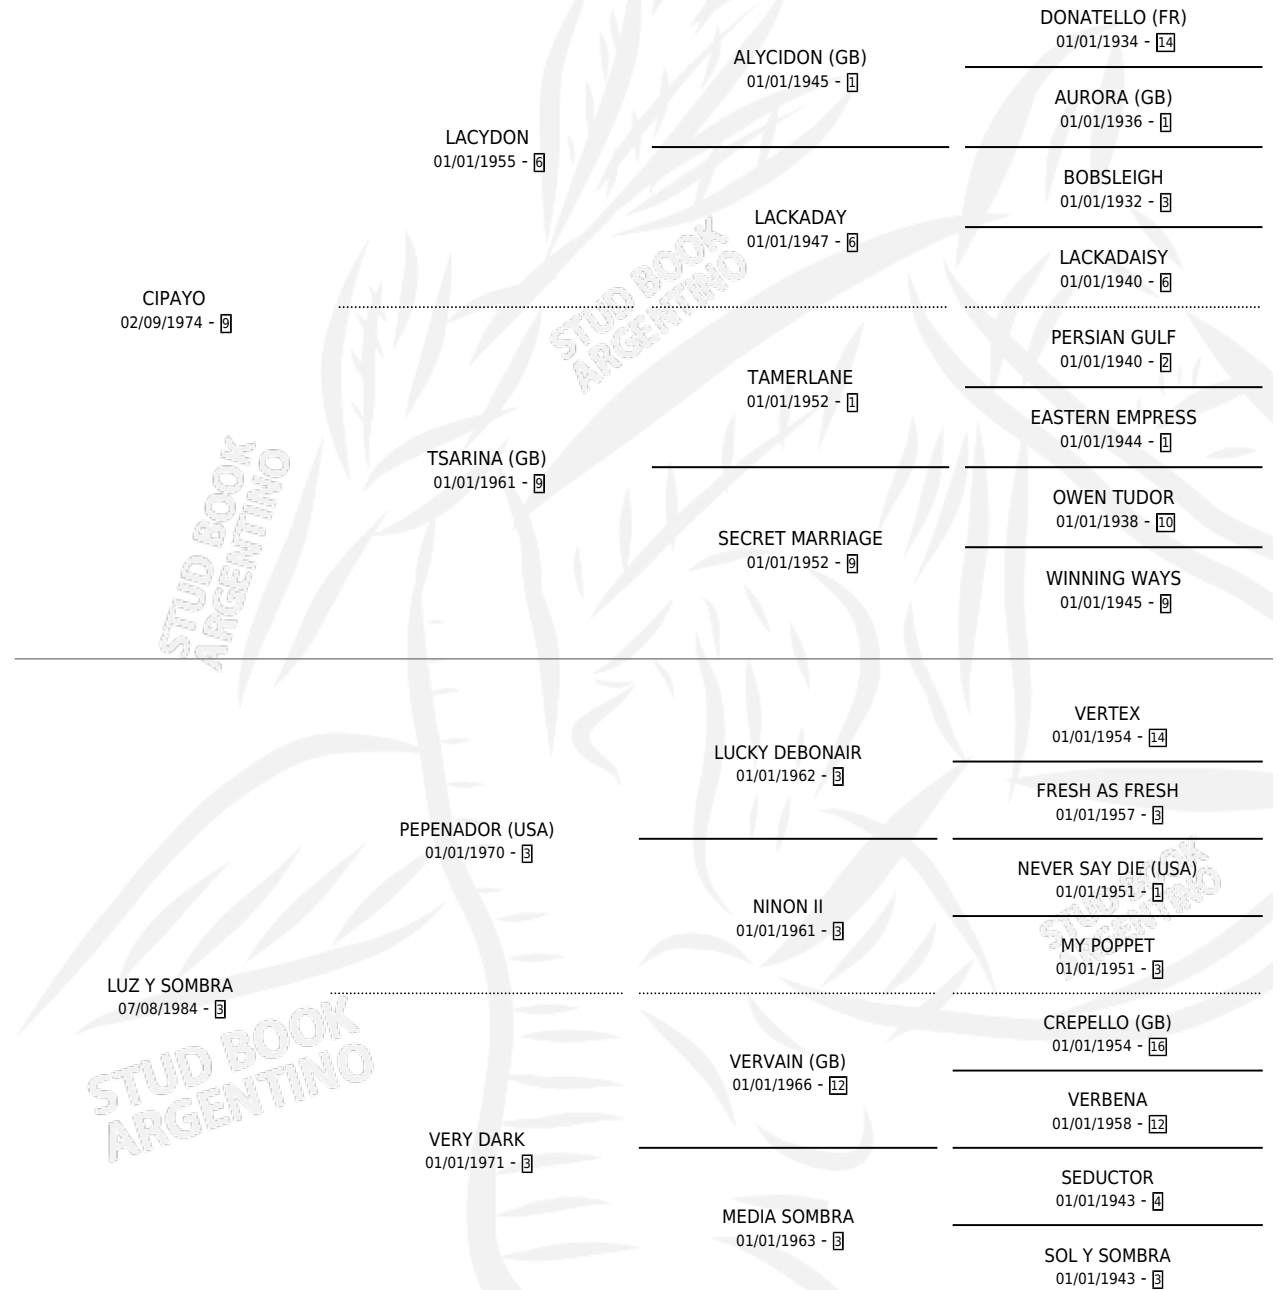

TERVEL

por CIPAYO y LUZ Y SOMBRA por PEPENADOR (USA)

Argentina · Macho · Alazan Tostado · SP · 24/07/1992
Familia 3-n · Volumen 34

ESTADO

TIPIFICACIÓN SANGUÍNEA	X
TIPIFICACIÓN POR ADN	X
PASAPORTE	X
IDENTIFICACIÓN POR MICROCHIP	X
REPRODUCTOR	X

Lugar de nacimiento: La Irenita

Criador: Sin dato

PEDIGREE

CAMPAÑA

Solo carreras oficiales de Argentina

POR EDAD

EDAD	CC	1°	2°	3°	4°	5°	NP	CLC	CLG	CLCG1	CLGG1	IMPORTE	GANANCIA / CC
3 AÑOS	3	1	0	0	0	0	2	0	0	0	0	\$7,800	\$2,600
5 AÑOS	8	0	1	0	1	1	5	0	0	0	0	\$1,085	\$136
TOTALES	11	1	1	0	1	1	7	0	0	0	0	\$8,885	\$808
%		9.1%	9.1%	0.0%	9.1%	9.1%	63.6%	0.0%	0.0%	0.0%	0.0%		