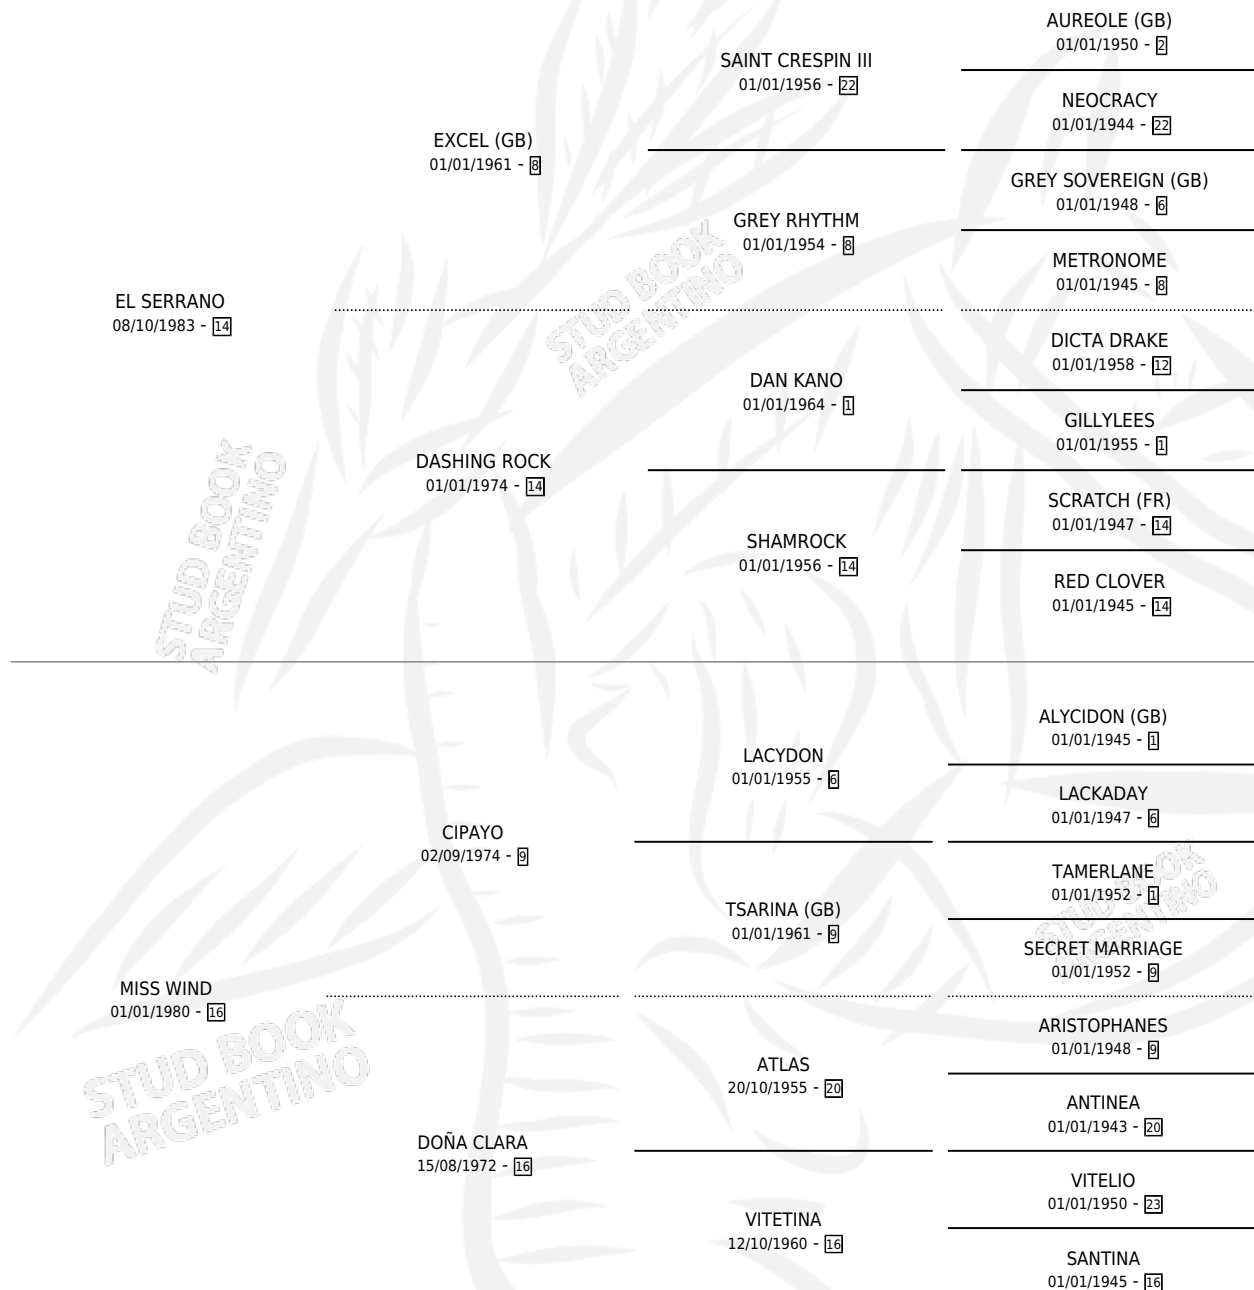

LA MANSION

por **EL SERRANO** y **MISS WIND** por **CIPAYO**

Argentina · Hembra · Zaino Doradillo · SP · 23/07/1992
Familia 16-e · Volumen 34

ESTADO

TIPIFICACIÓN SANGUÍNEA	✓
TIPIFICACIÓN POR ADN	X
PASAPORTE	X
IDENTIFICACIÓN POR MICROCHIP	X
REPRODUCTOR	✓

Lugar de nacimiento: La Irenita

Criador: Sin dato

~

HIJOS

	MACHOS	HEMBRAS
1 NACIERON	1	0

SIN ACTUACIONES

PEDIGREE

CAMPAÑA

Solo carreras oficiales de Argentina

POR EDAD

EDAD	CC	1°	2°	3°	4°	5°	NP	CLC	CLG	CLCG1	CLGG1	IMPORTE	GANANCIA / CC
3 AÑOS	1	0	0	0	0	0	1	0	0	0	0	\$0	\$0
4 AÑOS	1	0	0	0	0	0	1	0	0	0	0	\$0	\$0
TOTALES	2	0	0	0	0	0	2	0	0	0	0	\$0	\$0
%		0.0%	0.0%	0.0%	0.0%	0.0%	100%	0.0%	0.0%	0.0%	0.0%		