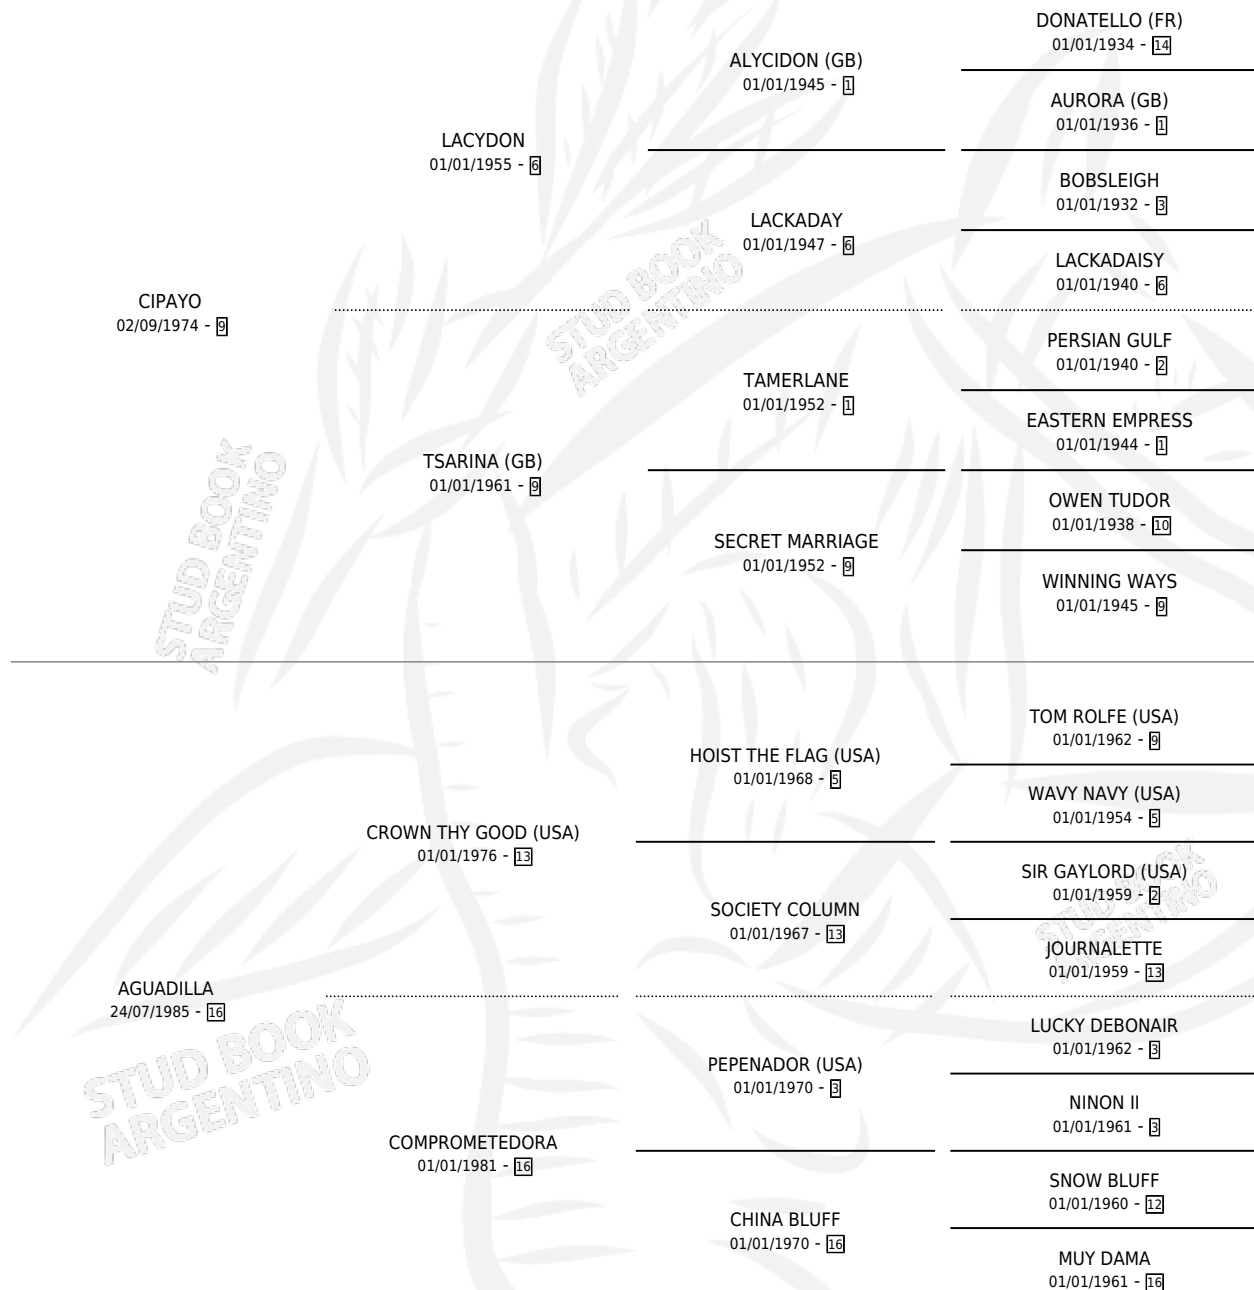

INDOCHINA

por CIPAYO y AGUADILLA por CROWN THY GOOD (USA)

Argentina · Hembra · Zaino · SP · 24/07/1992
Familia 16-f · Volumen 34

ESTADO

TIPIFICACIÓN SANGUÍNEA	X
TIPIFICACIÓN POR ADN	X
PASAPORTE	X
IDENTIFICACIÓN POR MICROCHIP	X
REPRODUCTOR	✓

Lugar de nacimiento: La Irenita

Criador: Sin dato

PEDIGREE

CAMPAÑA

Solo carreras oficiales de Argentina

POR EDAD

EDAD	CC	1°	2°	3°	4°	5°	NP	CLC	CLG	CLCG1	CLGG1	IMPORTE	GANANCIA / CC
4 AÑOS	2	0	0	0	0	0	2	0	0	0	0	\$0	\$0
TOTALES	2	0	0	0	0	0	2	0	0	0	0	\$0	\$0
%		0.0%	0.0%	0.0%	0.0%	0.0%	100%	0.0%	0.0%	0.0%	0.0%		