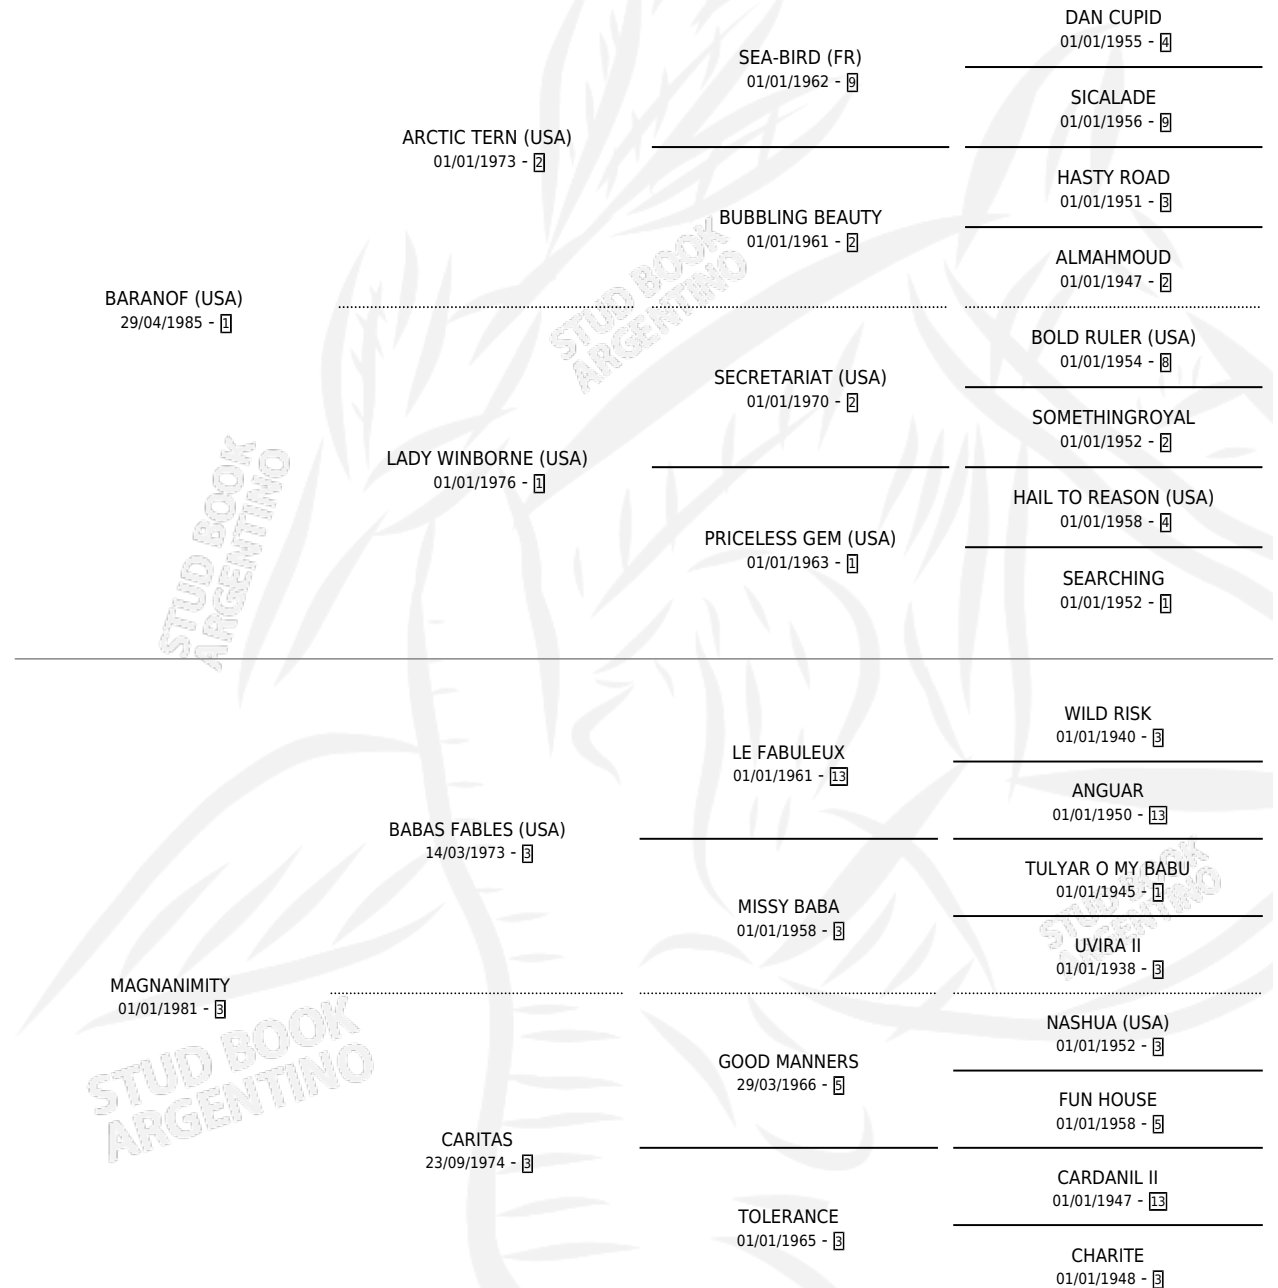

SMIRNOF

por **BARANOF (USA)** y **MAGNANIMITY** por **BABAS FABLES (USA)**

Argentina · Macho · Alazan · SP · 23/07/1992
Familia 3-f · Volumen 34

ESTADO

TIPIFICACIÓN SANGUÍNEA	X
TIPIFICACIÓN POR ADN	X
PASAPORTE	X
IDENTIFICACIÓN POR MICROCHIP	X
REPRODUCTOR	X

Lugar de nacimiento: San Francisco De Pilar
Criador: San Francisco De Pilar

PEDIGREE

CAMPAÑA

Solo carreras oficiales de Argentina

POR EDAD

EDAD	CC	1°	2°	3°	4°	5°	NP	CLC	CLG	CLCG1	CLGG1	IMPORTE	GANANCIA / CC
2 AÑOS	3	0	0	0	0	0	3	0	0	0	0	\$0	\$0
TOTALES	3	0	0	0	0	0	3	0	0	0	0	\$0	\$0
%		0.0%	0.0%	0.0%	0.0%	0.0%	100%	0.0%	0.0%	0.0%	0.0%		