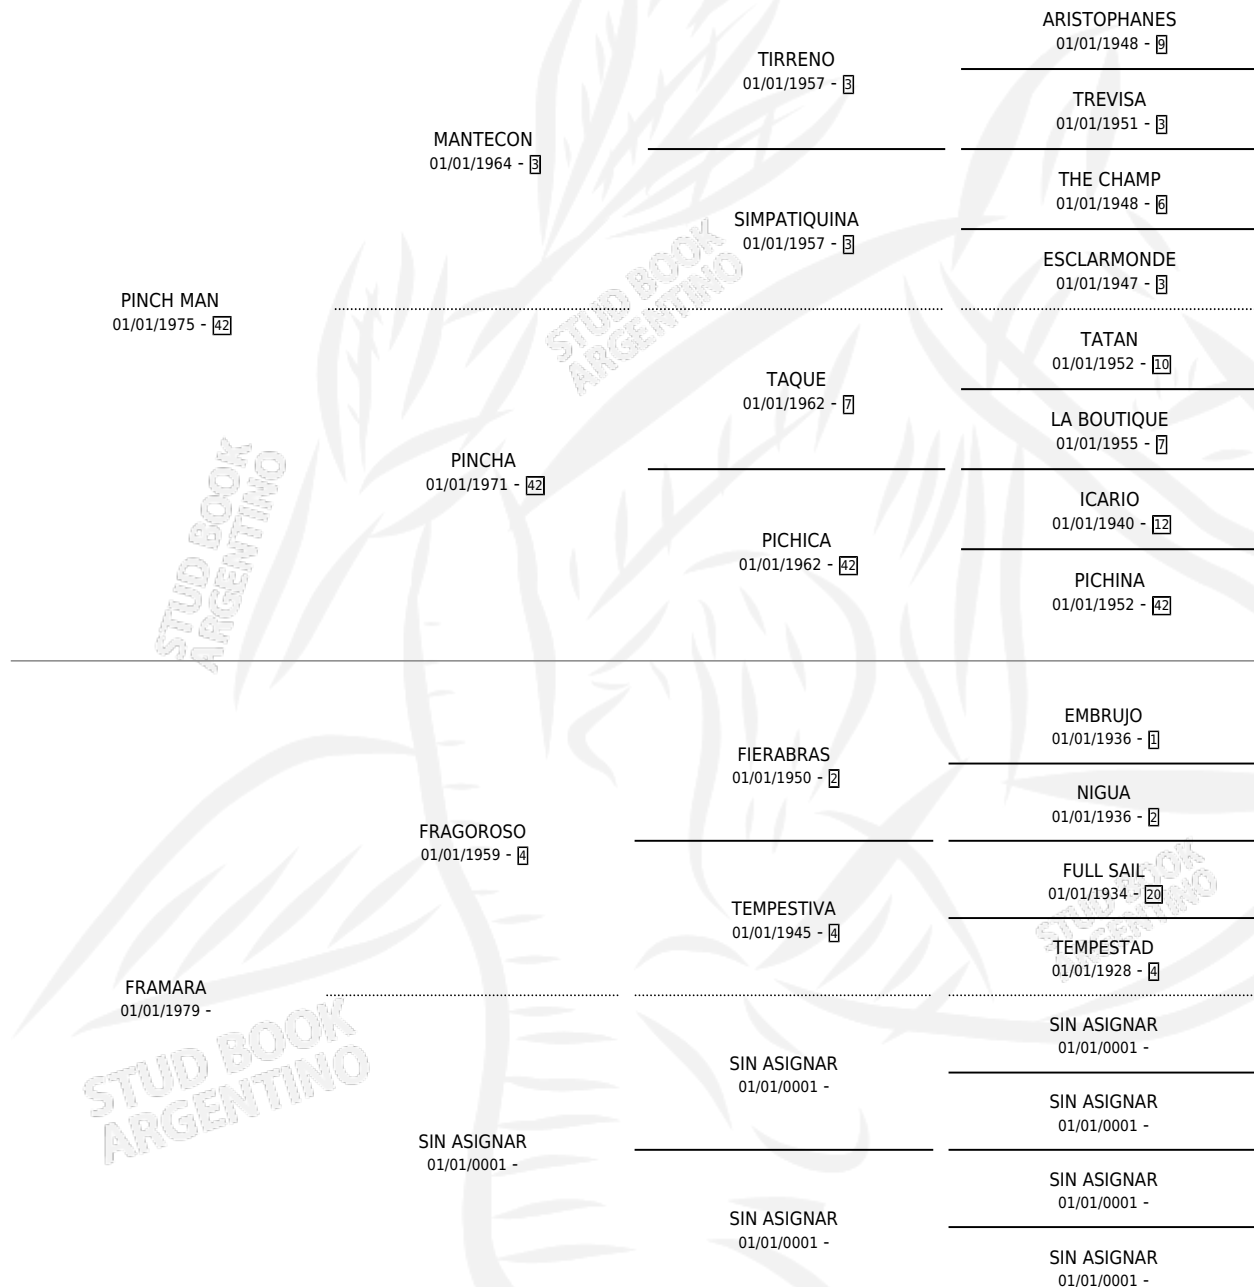

PASALAS

por PINCH MAN y FRAMARA por FRAGOROSO

Argentina · Hembra · Zaino · SP · 16/08/1992
Familia · Volumen 34

ESTADO

TIPIFICACIÓN SANGUÍNEA	X
TIPIFICACIÓN POR ADN	X
PASAPORTE	X
IDENTIFICACIÓN POR MICROCHIP	X
REPRODUCTOR	✓

Lugar de nacimiento: El Entrevero

Criador: Sin dato

PEDIGREE

CAMPAÑA

Solo carreras oficiales de Argentina

POR EDAD

EDAD	CC	1°	2°	3°	4°	5°	NP	CLC	CLG	CLCG1	CLGG1	IMPORTE	GANANCIA / CC
5 AÑOS	6	1	1	1	1	1	1	0	0	0	0	\$4,974	\$829
TOTALES	6	1	1	1	1	1	1	0	0	0	0	\$4,974	\$829
%		16.7%	16.7%	16.7%	16.7%	16.7%	16.7%	0.0%	0.0%	0.0%	0.0%		

Ganadora en La Plata - \$4,974, a los 5 años.

POR DISTANCIA

HIPODROMO	CC	1°	2°	3°	4°	5°	NP	CLC	CLG	CLCG1	CLGG1	IMPORTE
LA PLATA	4	1	1	1	0	1	0	0	0	0	0	\$4,744
1100 MTS	3	1	0	1	0	1	0	0	0	0	0	\$4,044
1000 MTS	1	0	1	0	0	0	0	0	0	0	0	\$700
PALERMO	2	0	0	0	1	0	1	0	0	0	0	\$230
1000 MTS	1	0	0	0	1	0	0	0	0	0	0	\$230
1200 MTS	1	0	0	0	0	0	1	0	0	0	0	\$0