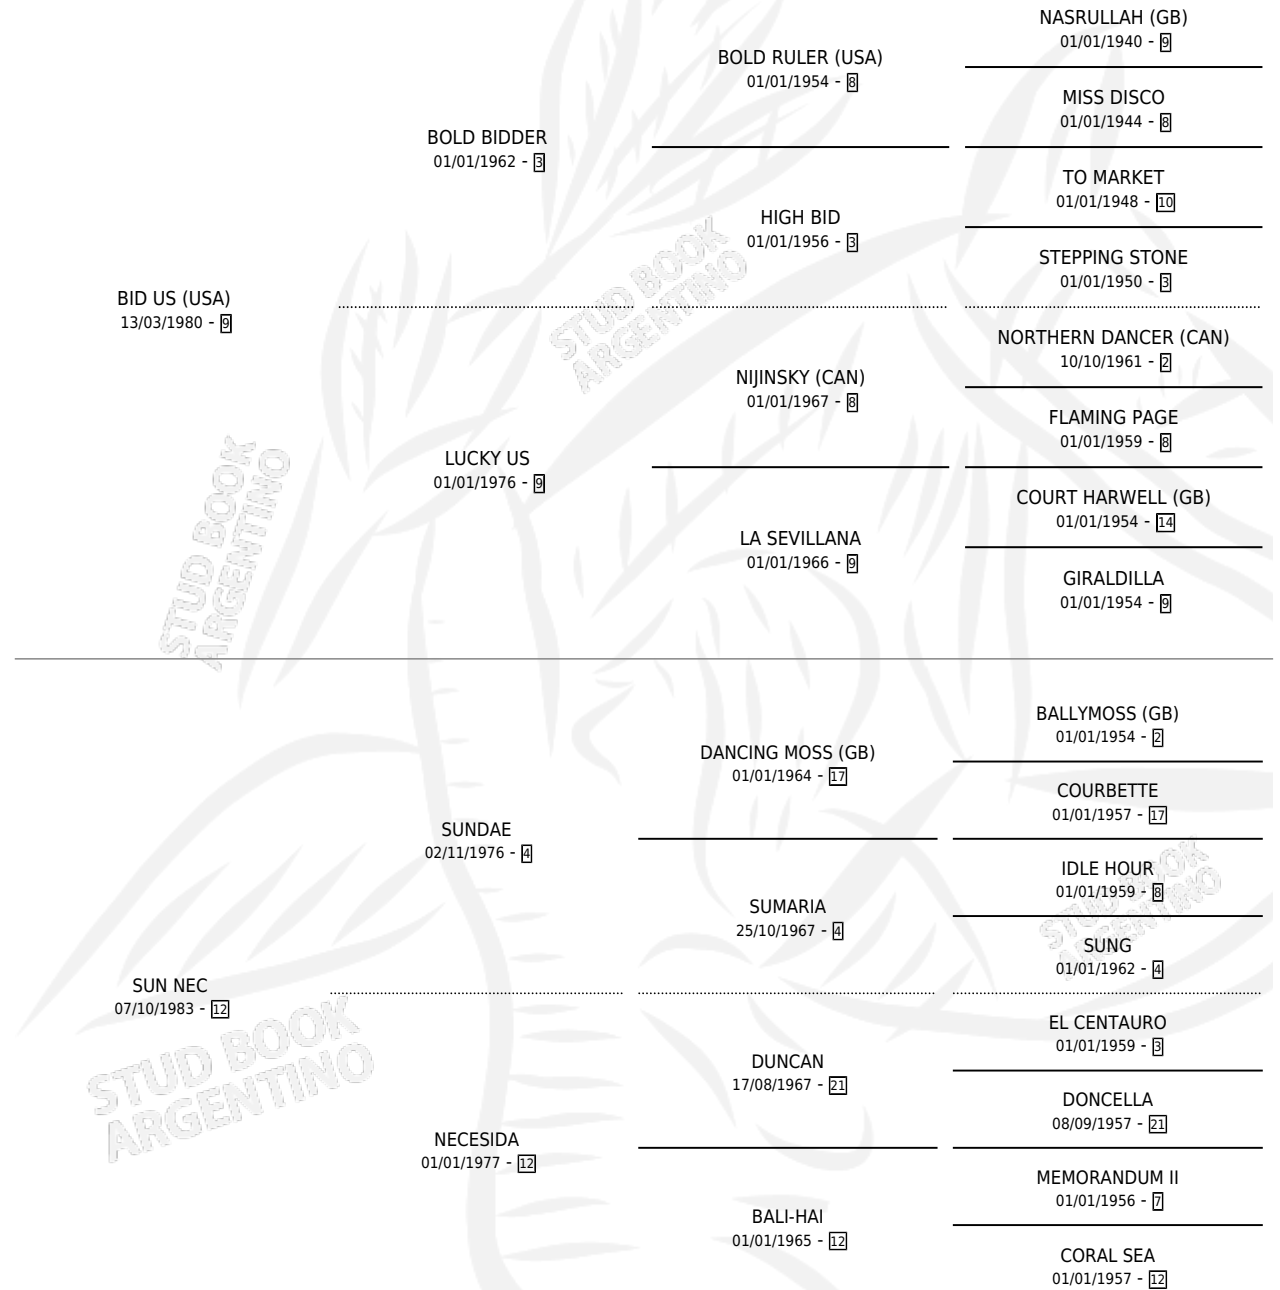

SUDACA

por **BID US (USA)** y **SUN NEC** por **SUNDAE**

Argentina · Hembra · Tordillo · SP · 18/08/1992
Familia 12-g · Volumen 34

ESTADO

TIPIFICACIÓN SANGUÍNEA	X
TIPIFICACIÓN POR ADN	X
PASAPORTE	X
IDENTIFICACIÓN POR MICROCHIP	X
REPRODUCTOR	X

Lugar de nacimiento: A.b.c.

Criador: Sin dato

PEDIGREE

CAMPAÑA

Solo carreras oficiales de Argentina

POR EDAD

EDAD	CC	1°	2°	3°	4°	5°	NP	CLC	CLG	CLCG1	CLGG1	IMPORTE	GANANCIA / CC
4 AÑOS	1	0	0	0	0	0	1	0	0	0	0	\$0	\$0
TOTALES	1	0	0	0	0	0	1	0	0	0	0	\$0	\$0
%		0.0%	0.0%	0.0%	0.0%	0.0%	100%	0.0%	0.0%	0.0%	0.0%		