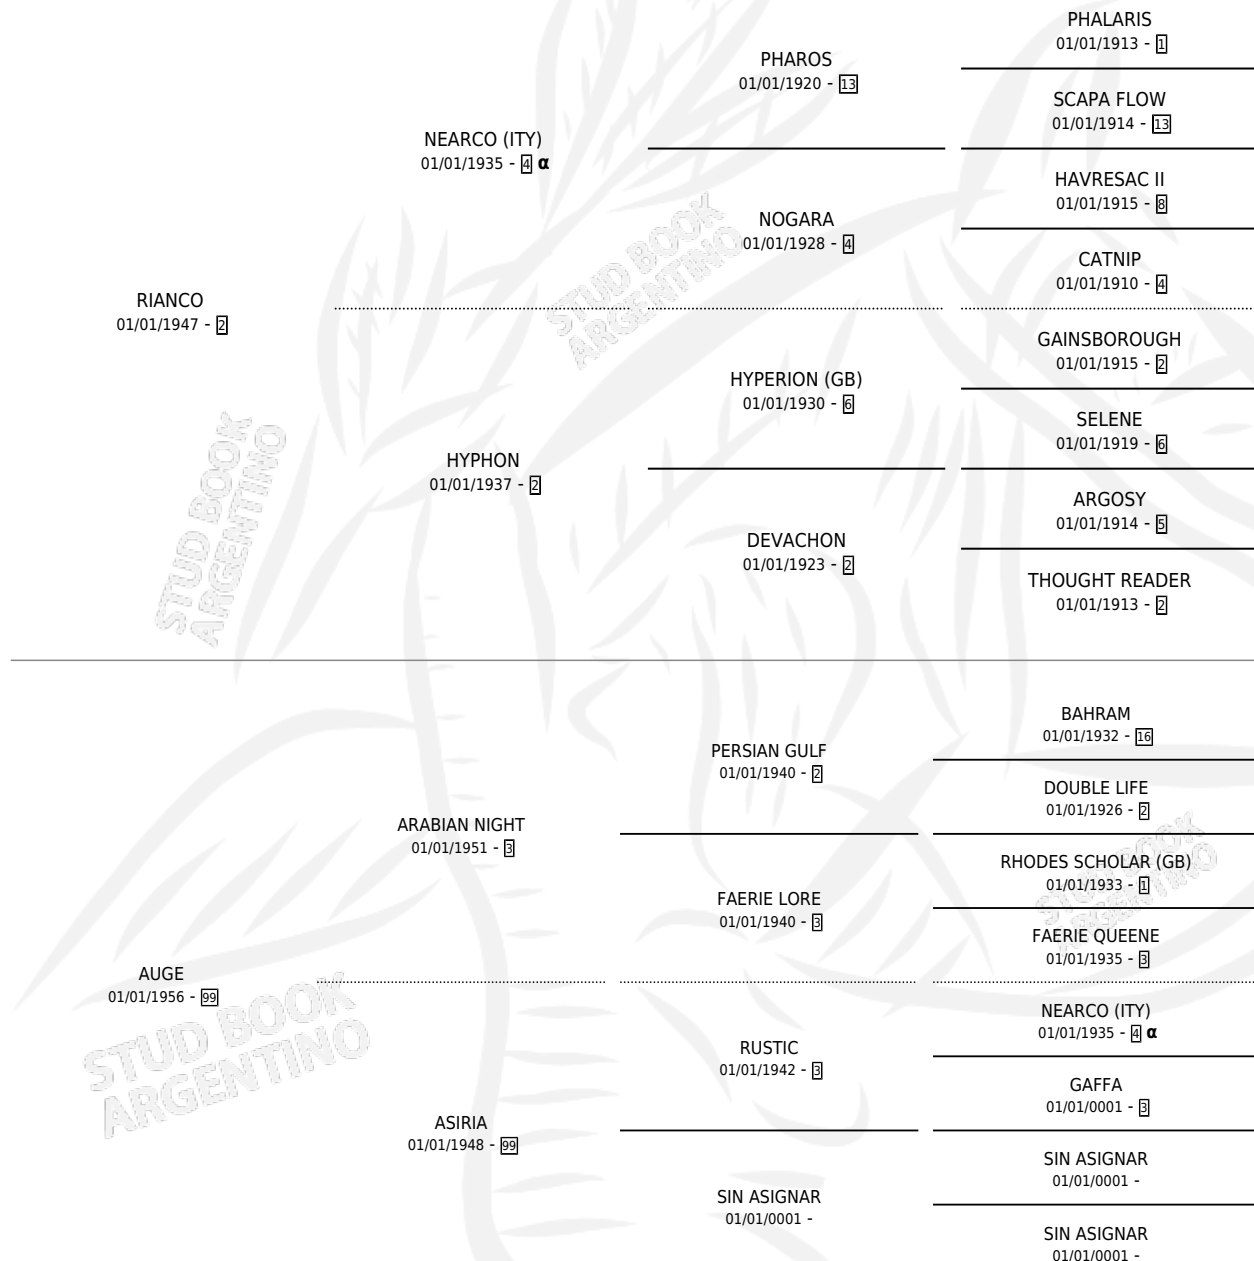

PIRUVICA

por RIANCO y AUGE por ARABIAN NIGHT

Argentina · Hembra · Alazan · SP · 01/01/1971
Familia 99 · Volumen 27

ESTADO

TIPIFICACIÓN SANGUÍNEA	X
TIPIFICACIÓN POR ADN	X
PASAPORTE	X
IDENTIFICACIÓN POR MICROCHIP	X
REPRODUCTOR	✓

Lugar de nacimiento: Campo particular

Criador: Amuchastegui Federico Maria y Amuchastegui Justo Jose

~

HIJOS

	MACHOS	HEMBRAS
4 NACIERON	1	3
3 CORRIERON	1	2
3 GANARON	1	2

0	0	0
GANADORES CL	GANADORES GR	GANADORES G1

PEDIGREE

INBREEDING : α

CAMPAÑA

Solo carreras oficiales de Argentina

POR EDAD

EDAD	CC	1°	2°	3°	4°	5°	NP	CLC	CLG	CLCG1	CLGG1	IMPORTE	GANANCIA / CC
6 AÑOS	2	2	0	0	0	0	0	0	0	0	0	\$0	\$0
TOTALES	2	2	0	0	0	0	0	0	0	0	0	\$0	\$0
%		100%	0.0%	0.0%	0.0%	0.0%	0.0%	0.0%	0.0%	0.0%	0.0%		