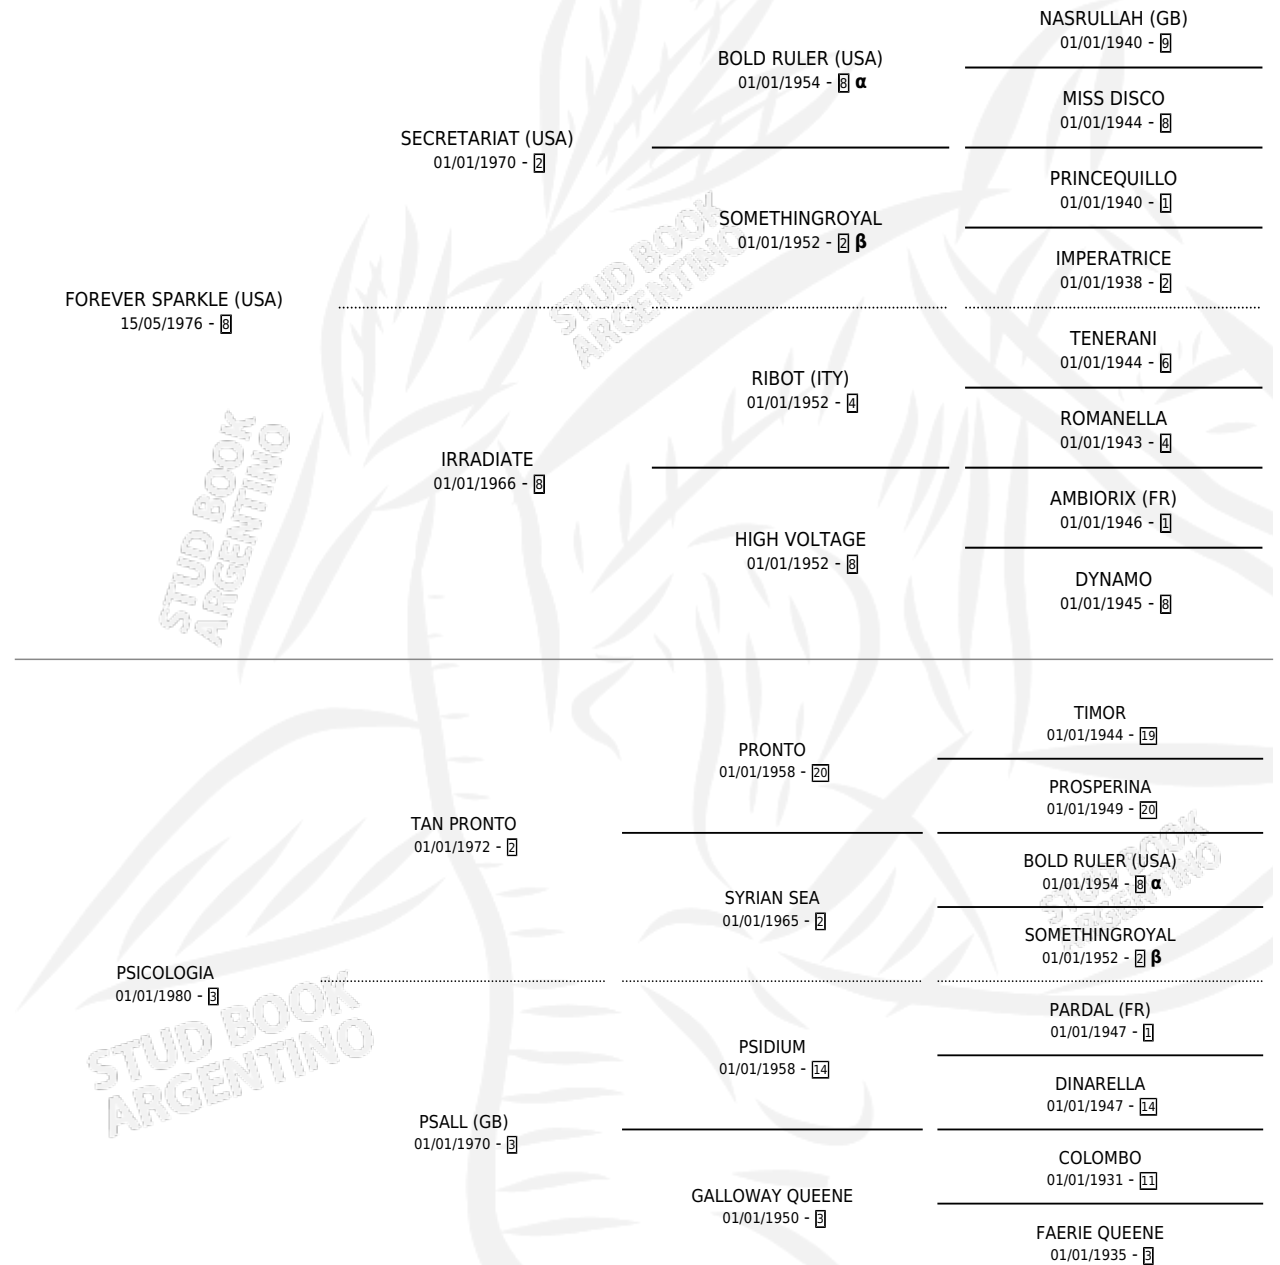

FARWICK

por **FOREVER SPARKLE (USA)** y **PSICOLOGIA** por **TAN PRONTO**

Argentina · Hembra · Tordillo · SP · 25/08/1992
Familia 3-i · Volumen 34

ESTADO

TIPIFICACIÓN SANGUÍNEA	X
TIPIFICACIÓN POR ADN	X
PASAPORTE	X
IDENTIFICACIÓN POR MICROCHIP	X
REPRODUCTOR	✓

Lugar de nacimiento: Rancho Lujan
Criador: Rancho Lujan

PEDIGREE

INBREEDING : α, β

CAMPAÑA

Solo carreras oficiales de Argentina

POR EDAD

EDAD	CC	1°	2°	3°	4°	5°	NP	CLC	CLG	CLCG1	CLGG1	IMPORTE	GANANCIA / CC
5 AÑOS	1	0	0	0	0	0	1	0	0	0	0	\$0	\$0
TOTALES	1	0	0	0	0	0	1	0	0	0	0	\$0	\$0
%		0.0%	0.0%	0.0%	0.0%	0.0%	100%	0.0%	0.0%	0.0%	0.0%		

SERVICIOS

Servicios **1** / Nacimientos **0** / Efectividad **0.00%**

PADRILLO	PRODUCTO	CRIADOR	1ER SERVICIO	ÚLTIMO SERVICIO
LAZY LORD	∅		08/11/1998	08/11/1998

FARWICK

Datos oficiales del Stud Book Argentino