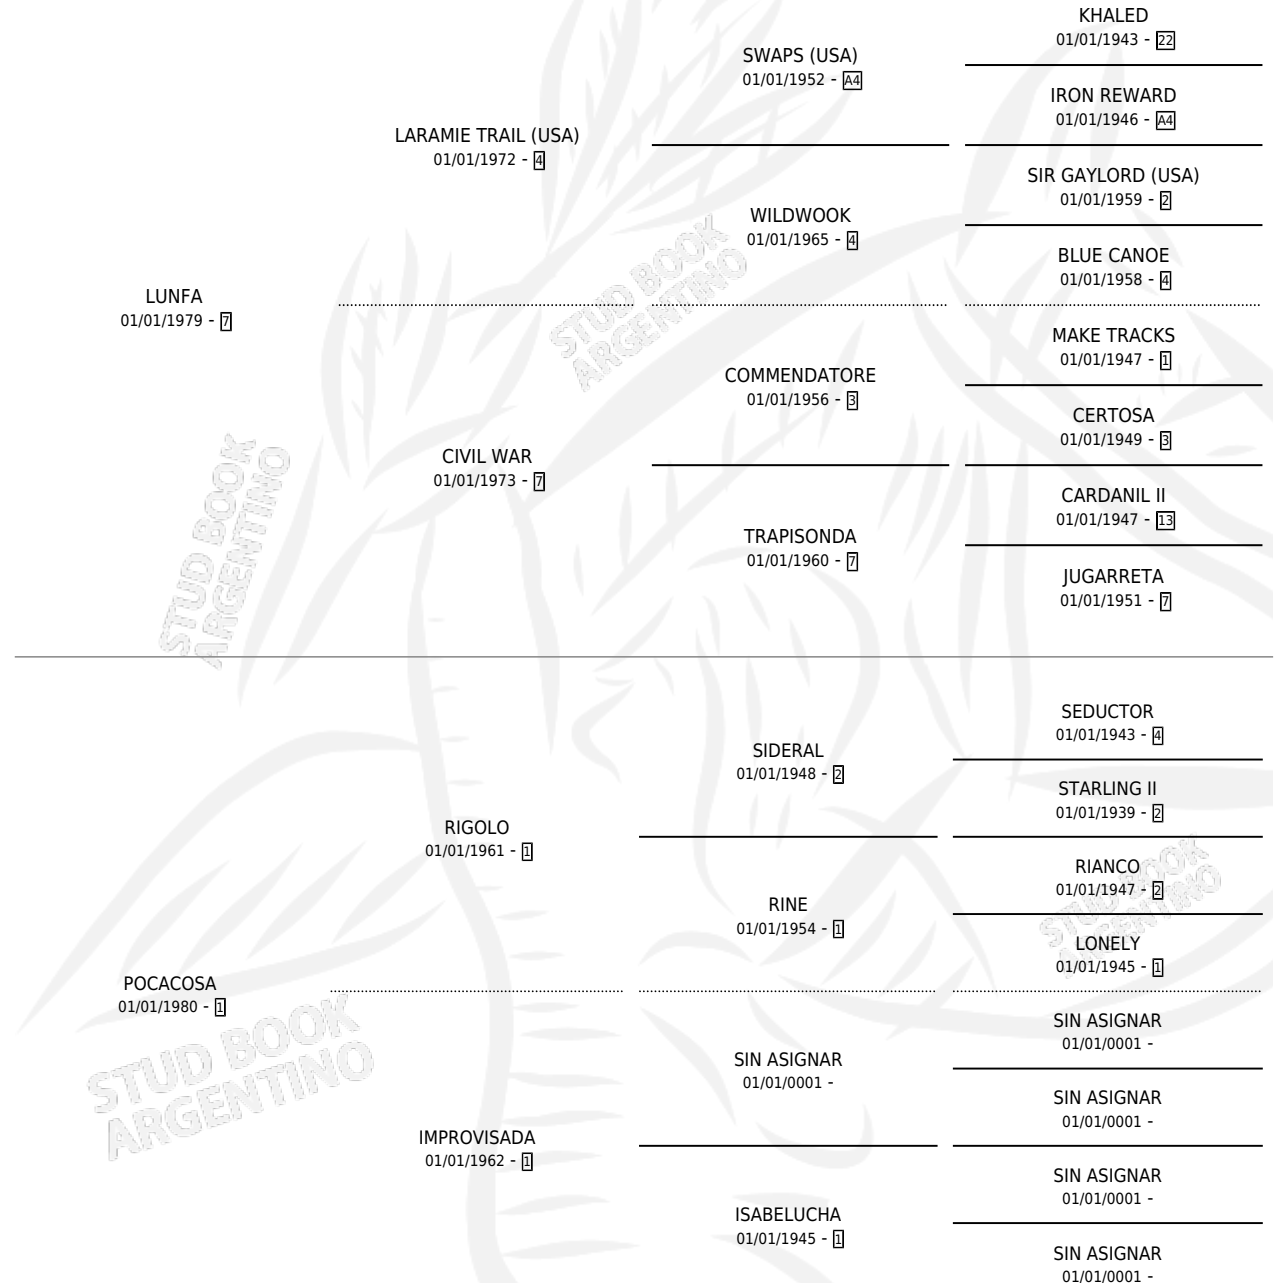

SUPER LUNFA

por LUNFA y POCACOSA por RIGOLO

Argentina · Hembra · Alazan · SP · 21/07/1992
Familia 1 · Volumen 34

ESTADO

TIPIFICACIÓN SANGUÍNEA	✓
TIPIFICACIÓN POR ADN	X
PASAPORTE	X
IDENTIFICACIÓN POR MICROCHIP	X
REPRODUCTOR	✓

Lugar de nacimiento: San Luis II

Criador: Sin dato

~

HIJOS

	MACHOS	HEMBRAS
1 NACIERON	1	0
1 CORRIERON	1	0
1 GANARON	1	0
0 GANADORES CL	0 GANADORES GR	0 GANADORES G1

PEDIGREE

S

mientos **1** / Efectividad **100%**

PADRILLO

PRODUCTO

CRIADOR

1ER SERVICIO

ÚLTIMO SERVICIO

WINDFALL (URU)

VIENTO TANGUERO (M A, 30/09/1999)

SIN DATO