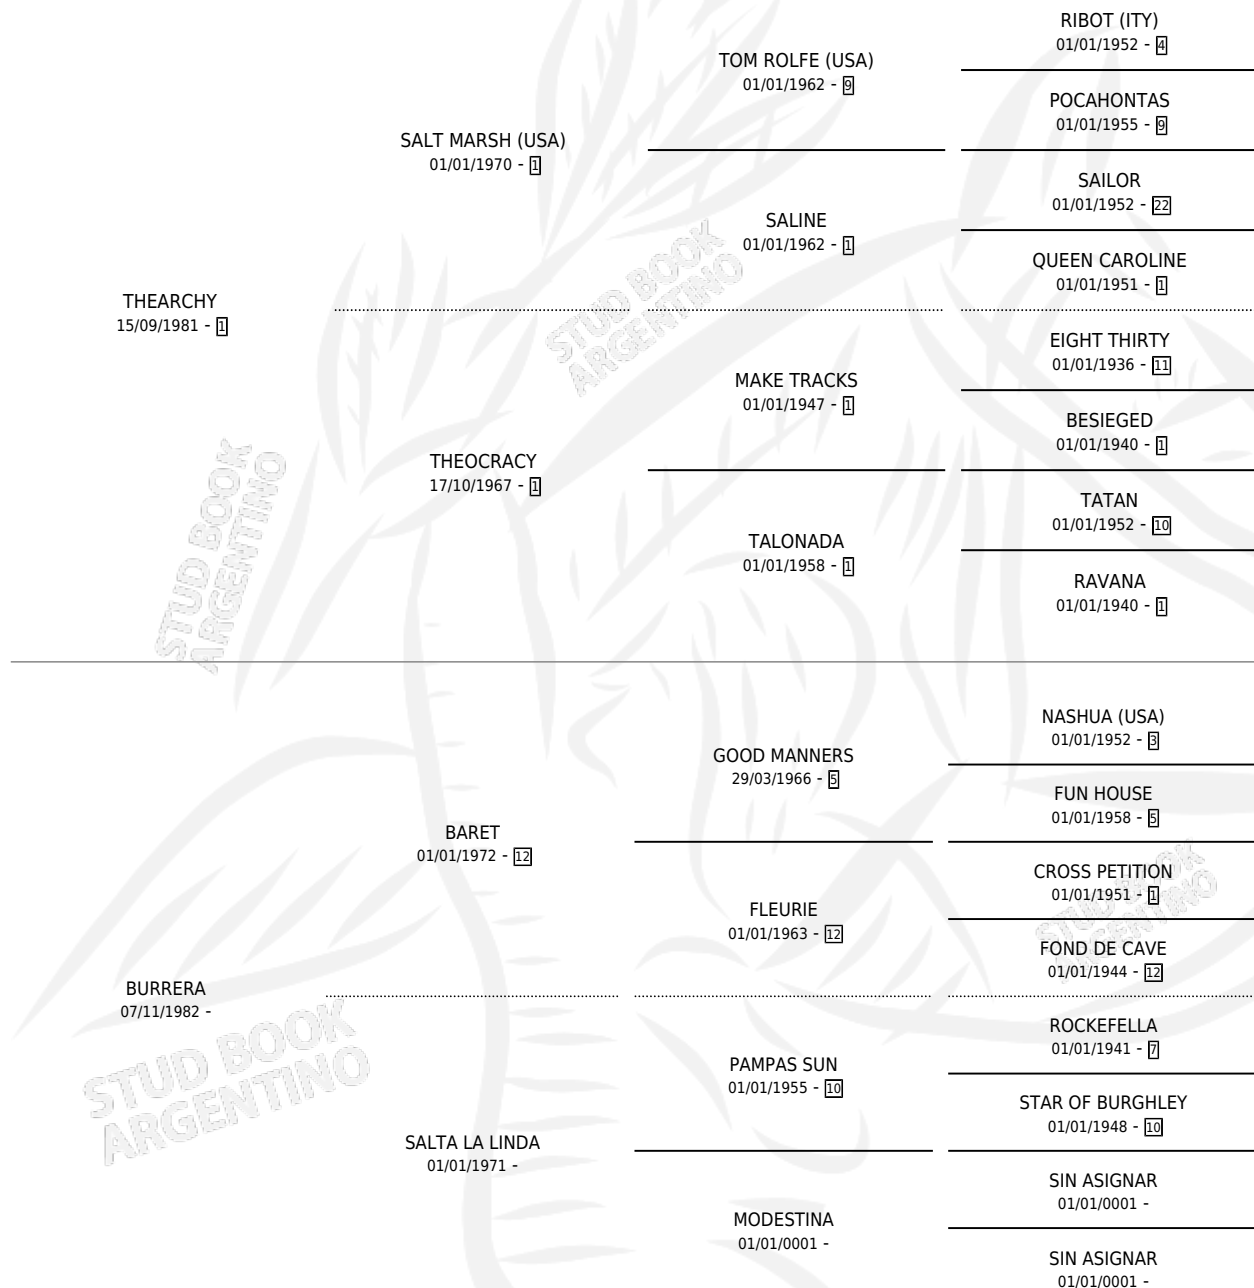

BURRA Y MEDIA

por **THEARCHY** y **BURRERA** por **BARET**

Argentina · Hembra · Zaino · SP · 25/07/1992
Familia · Volumen 34

ESTADO

TIPIFICACIÓN SANGUÍNEA	X
TIPIFICACIÓN POR ADN	X
PASAPORTE	X
IDENTIFICACIÓN POR MICROCHIP	X
REPRODUCTOR	X

Lugar de nacimiento: Jorge Chico

Criador: Sin dato

PEDIGREE

BURRA Y MEDIA

Datos oficiales del Stud Book Argentino

Documento generado el 14/05/2026

studbook.org.ar