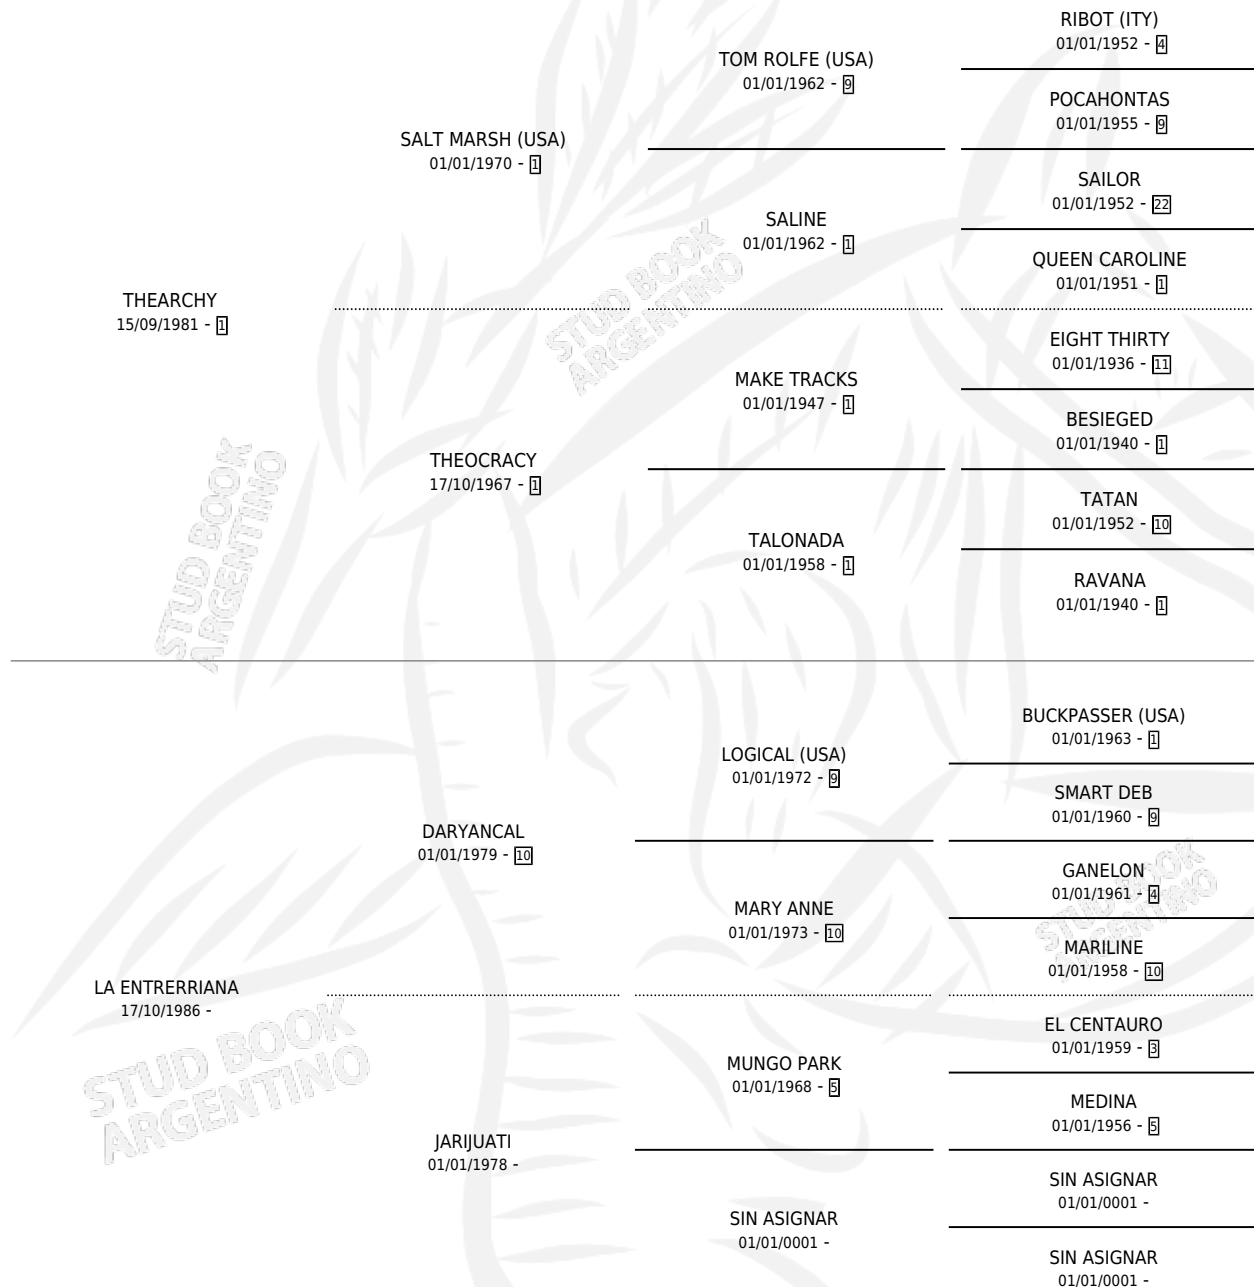

EL GIORGIO

por **THEARCHY** y **LA ENTRERRIANA** por **DARYANCAL**

Argentina · Macho · Zaino · SP · 19/08/1992
Familia · Volumen 34

ESTADO

TIPIFICACIÓN SANGUÍNEA	X
TIPIFICACIÓN POR ADN	X
PASAPORTE	X
IDENTIFICACIÓN POR MICROCHIP	X
REPRODUCTOR	X

Lugar de nacimiento: Jorge Chico

Criador: Sin dato

PEDIGREE

EL GIORGIO

Datos oficiales del Stud Book Argentino

Documento generado el 04/05/2026

studbook.org.ar