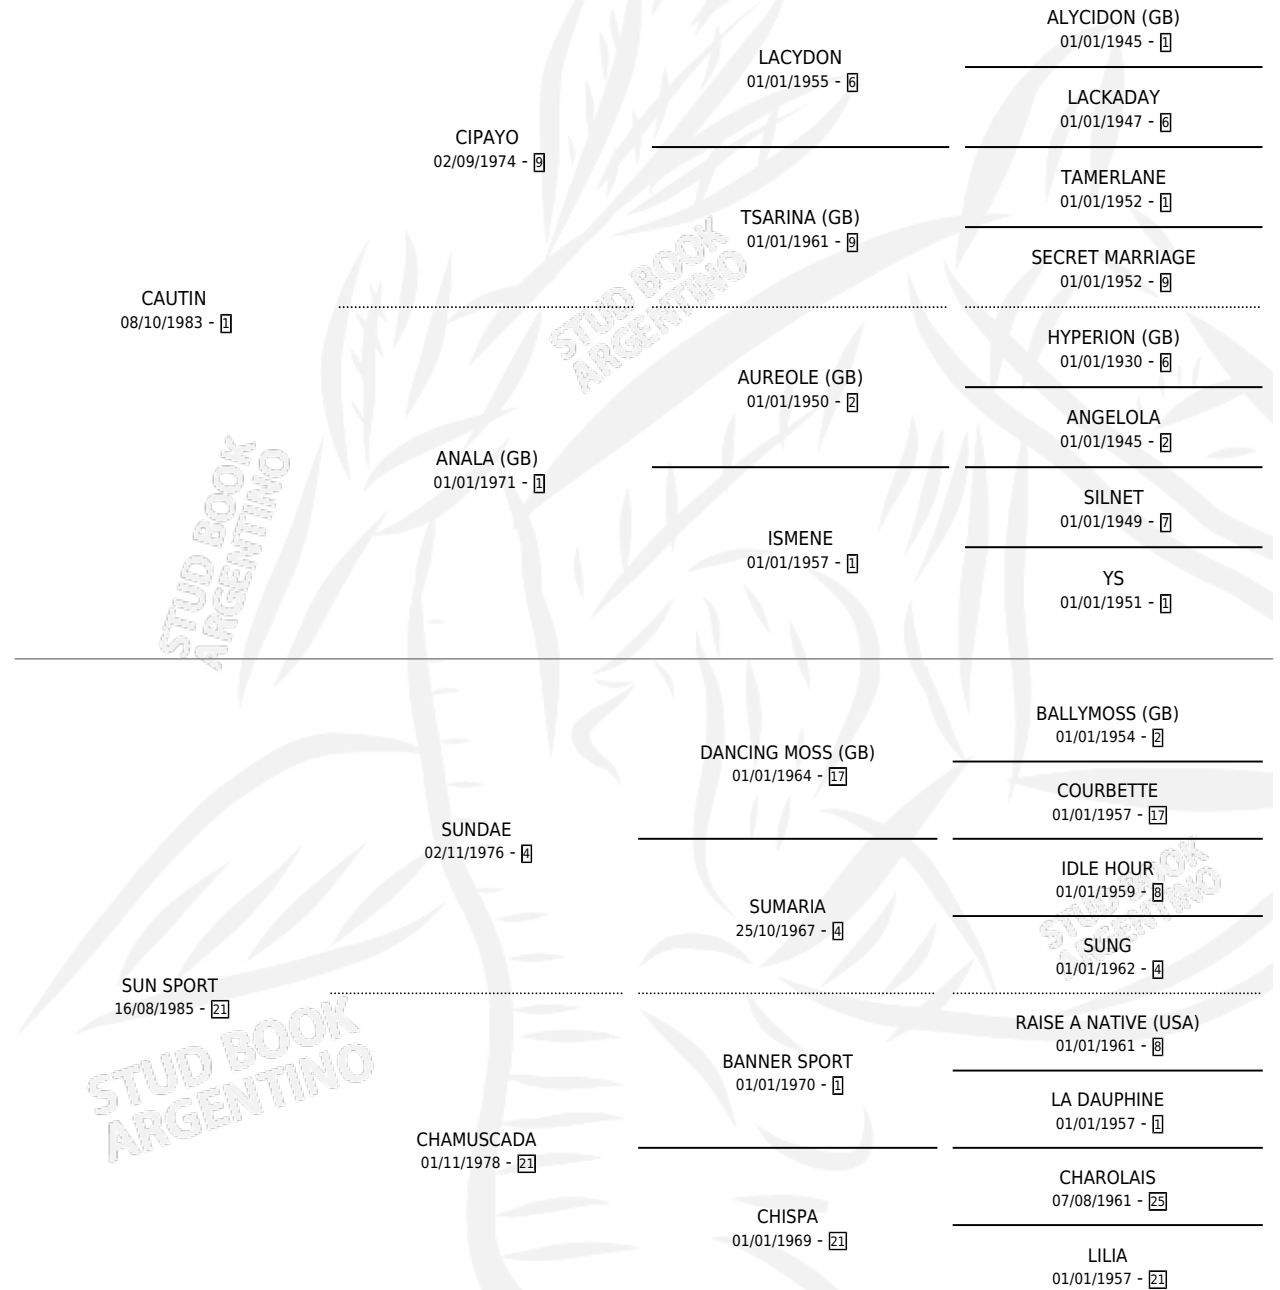

BANTIN

por CAUTIN y SUN SPORT por SUNDAE

Argentina · Hembra · Zaino · SP · 10/08/1992
Familia 21 · Volumen 34

ESTADO

| | |
|------------------------------|---|
| TIPIFICACIÓN SANGUÍNEA | X |
| TIPIFICACIÓN POR ADN | X |
| PASAPORTE | X |
| IDENTIFICACIÓN POR MICROCHIP | X |
| REPRODUCTOR | X |

Lugar de nacimiento: La Madrugada

Criador: La Madrugada

PEDIGREE

BANTIN

Datos oficiales del Stud Book Argentino

Documento generado el 09/06/2026

studbook.org.ar