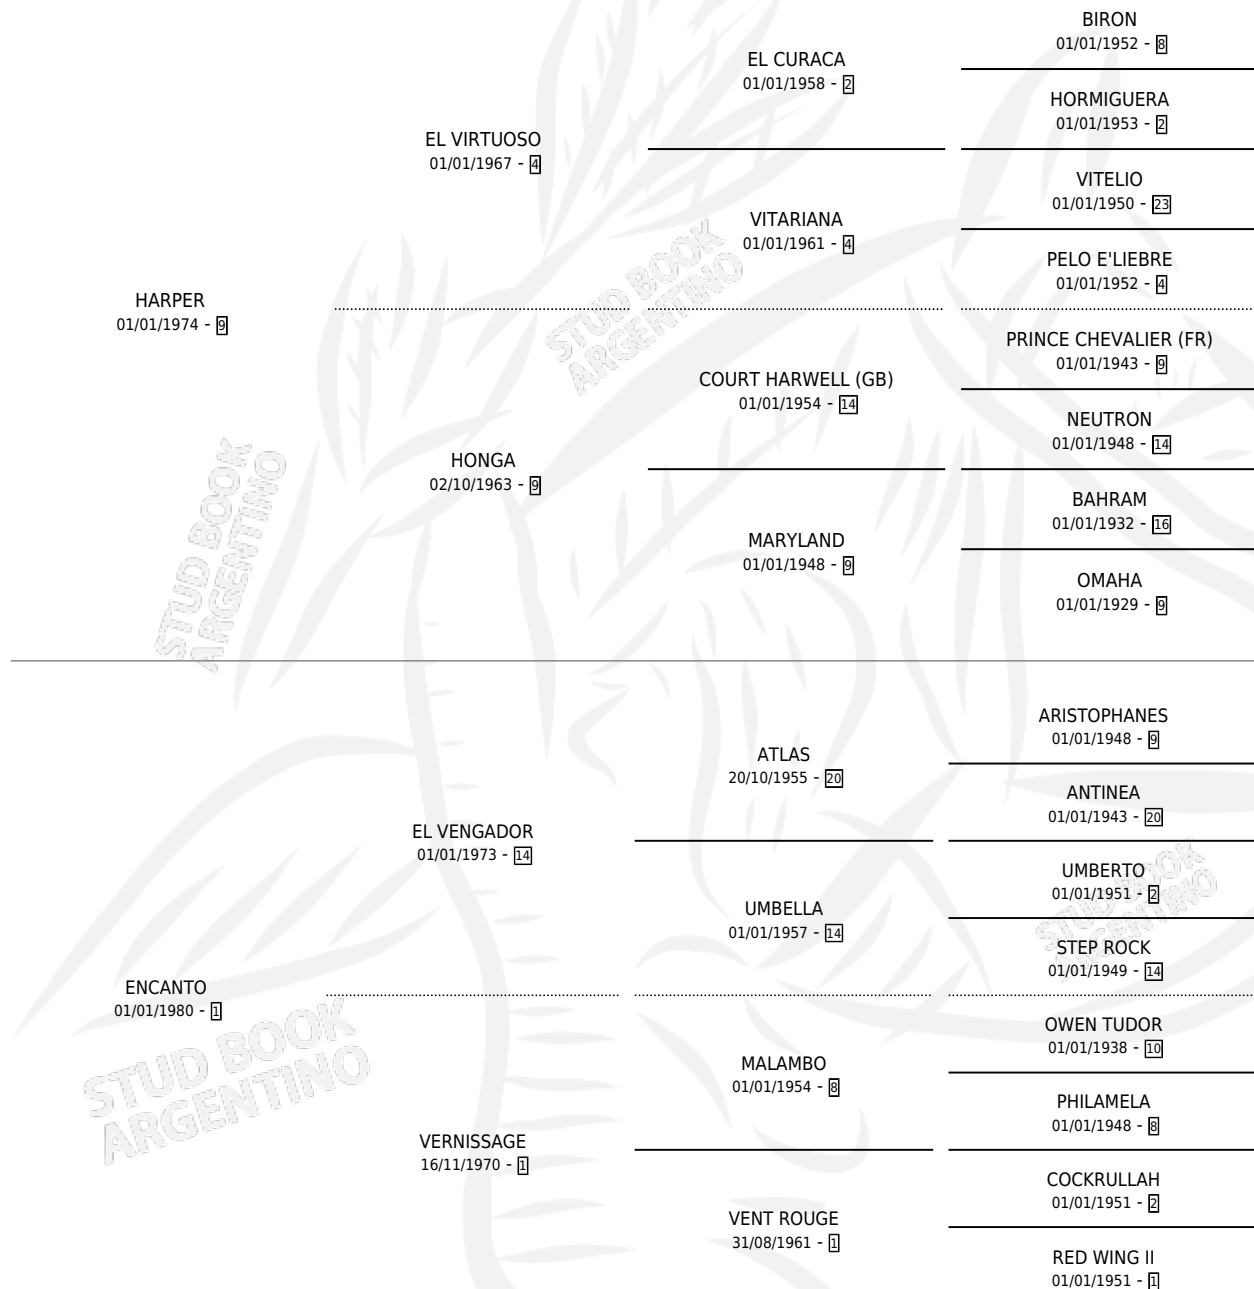

Lugar de nacimiento: San Nicolas de Bari

Criador: Sin dato

~

HIJOS

	MACHOS	HEMBRAS
1 NACIERON	0	1
1 CORRIERON	0	1

SIN ACTUACIONES

PEDIGREE

CAMPAÑA

Solo carreras oficiales de Argentina

POR EDAD

EDAD	CC	1°	2°	3°	4°	5°	NP	CLC	CLG	CLCG1	CLGG1	IMPORTE	GANANCIA / CC
4 AÑOS	3	0	0	0	0	0	3	0	0	0	0	\$0	\$0
5 AÑOS	8	0	0	0	0	1	7	0	0	0	0	\$140	\$18
TOTALES	11	0	0	0	0	1	10	0	0	0	0	\$140	\$13
%		0.0%	0.0%	0.0%	0.0%	9.1%	90.9%	0.0%	0.0%	0.0%	0.0%		