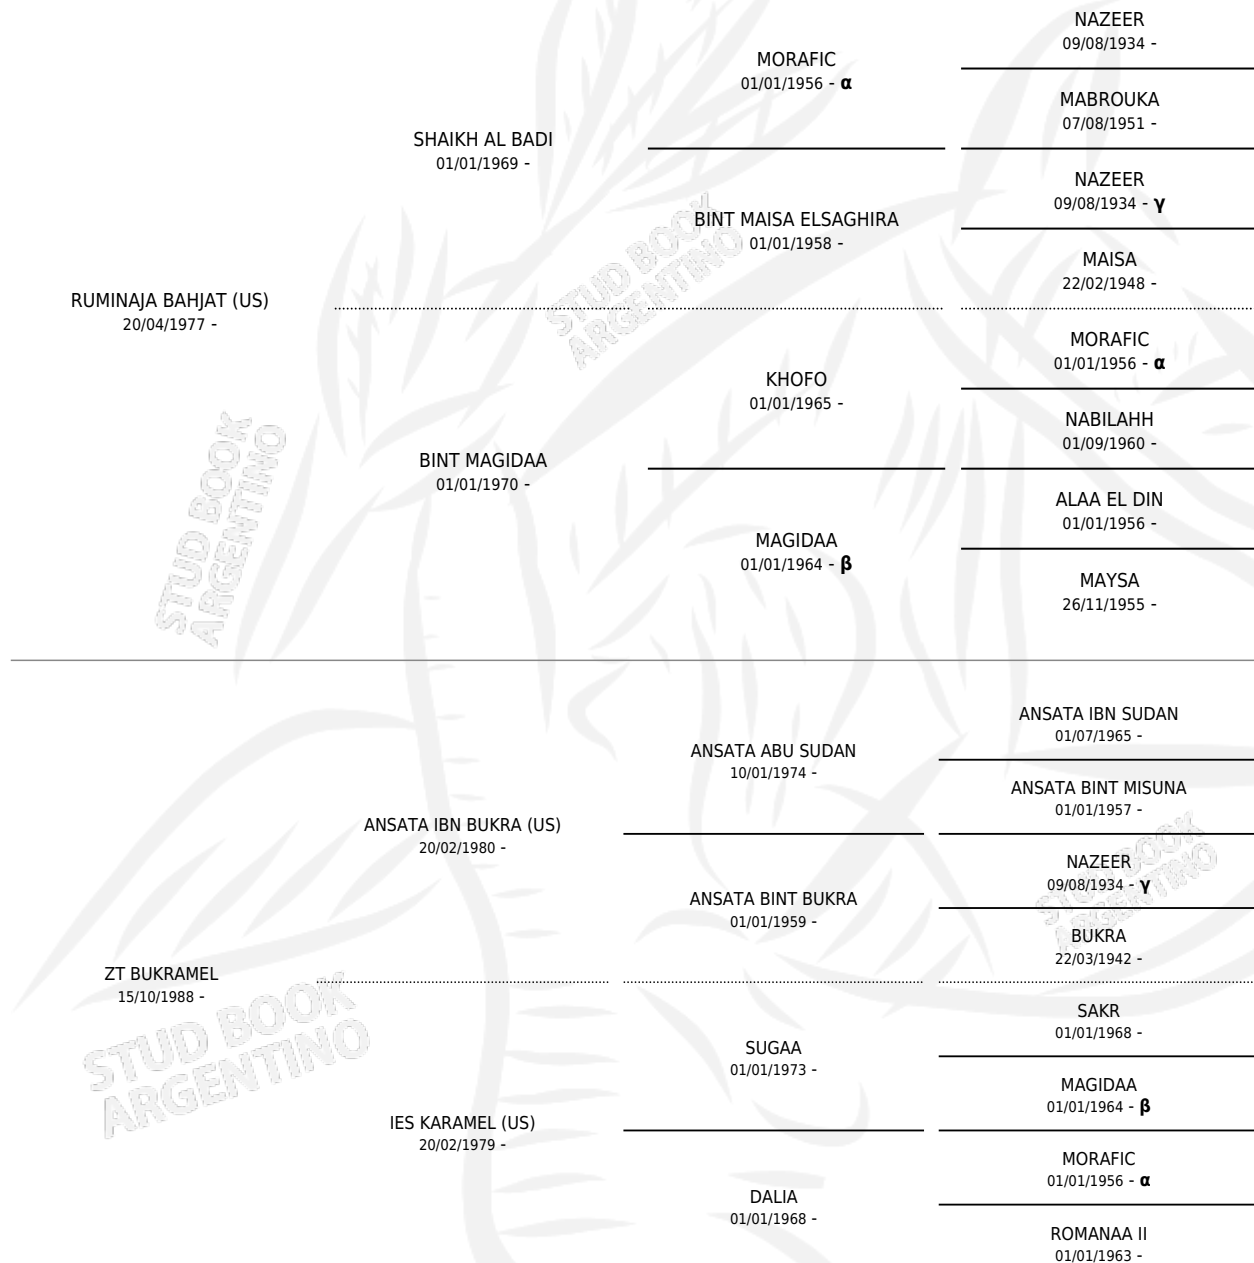

SCHE'RASAASAH

por RUMINAJA BAHJAT (US) y ZT BUKRAMEL por ANSATA IBN BUKRA (US)

Argentina · Hembra · Tordillo · AP · 25/08/1992
Familia · Volumen 34

ESTADO

TIPIFICACIÓN SANGUÍNEA	✓
TIPIFICACIÓN POR ADN	X
PASAPORTE	X
IDENTIFICACIÓN POR MICROCHIP	X
REPRODUCTOR	✓

Lugar de nacimiento: Scheherezade
Criador: Sin dato

~

HIJOS

	MACHOS	HEMBRAS
2 NACIERON	1	1
SIN ACTUACIONES		

PEDIGREE

INBREEDING : α, β, γ

S

mientos 2 / Efectividad 50.00%

PADRILLO	PRODUCTO	CRIADOR	1ER SERVICIO	ÚLTIMO SERVICIO
ZT FATTAAN	Ø		10/12/2000	10/12/2000
SCHE'RSAASAH ANSATA HALIM DAT (US)	ZUHUR MASH'HAD (M Z, 30/11/2000)	SIN DATO	20/11/1999	30/12/1999
Datos oficiales del Stud Book Argentino LUMIAR YORK (BR)	ZUHUR RAISAH (H T, 21/09/1999)	SIN DATO	26/08/1998	22/10/1998
Documento generado el 09/05/2026 ZT SHAH LOVELECTRA (UY)	Ø		30/08/1997	30/08/1997