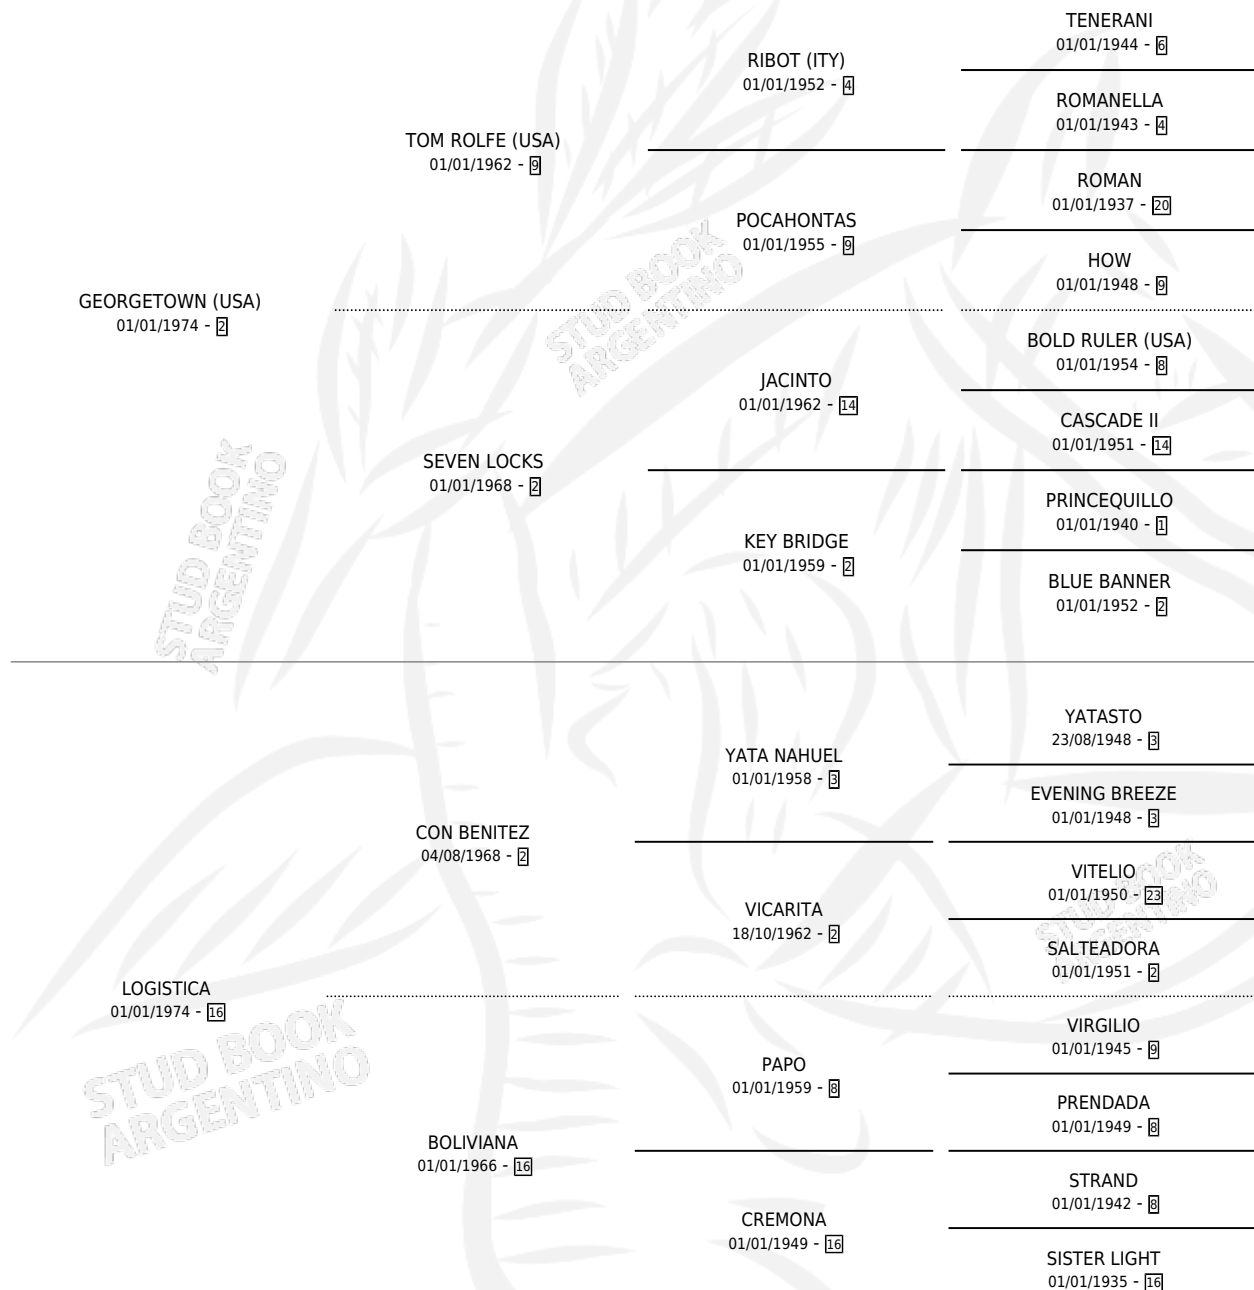

PISISTRATO

por GEORGETOWN (USA) y LOGISTICA por CON BENITEZ

Argentina · Macho · Tordillo · SP · 14/08/1992
Familia 16-d · Volumen 34

ESTADO

TIPIFICACIÓN SANGUÍNEA	X
TIPIFICACIÓN POR ADN	X
PASAPORTE	X
IDENTIFICACIÓN POR MICROCHIP	X
REPRODUCTOR	X

Lugar de nacimiento: La Bernardina

Criador: Sin dato

PEDIGREE