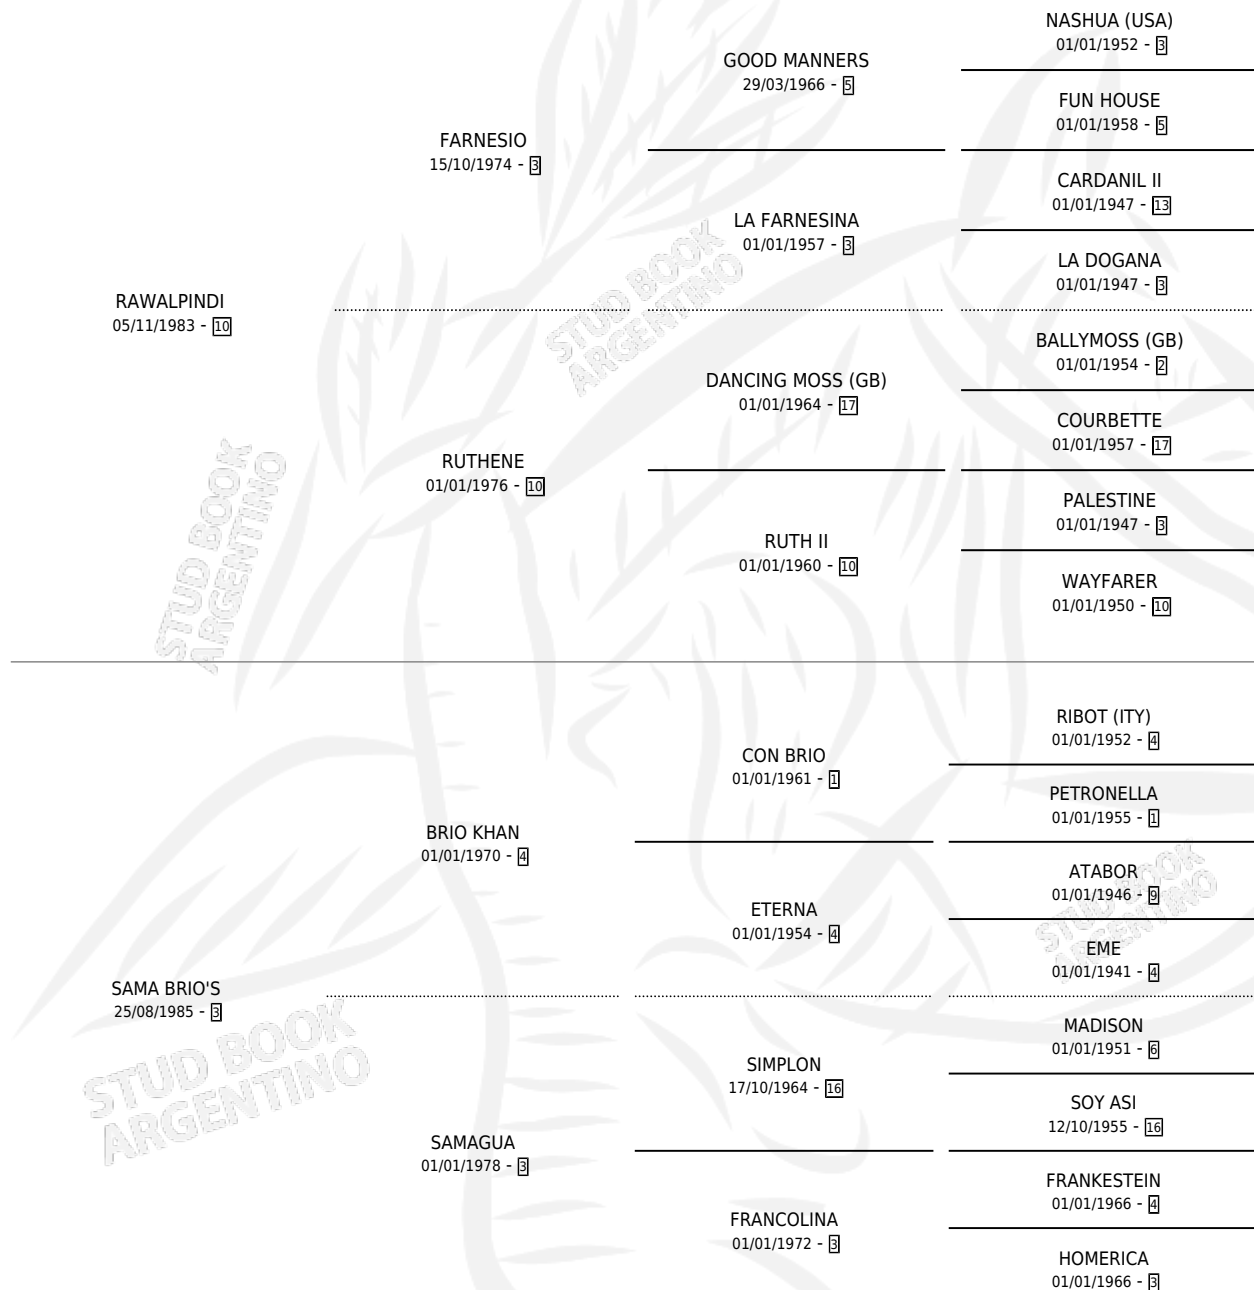

PABETANA

por RAWALPINDI y SAMA BRIO'S por BRIO KHAN

Argentina · Hembra · Zaino · SP · 18/07/1992
Familia 3-i · Volumen 34

ESTADO

TIPIFICACIÓN SANGUÍNEA	✓
TIPIFICACIÓN POR ADN	X
PASAPORTE	X
IDENTIFICACIÓN POR MICROCHIP	X
REPRODUCTOR	✓

Lugar de nacimiento: Samago

Criador: Samago

~

HIJOS

	MACHOS	HEMBRAS
1 NACIERON	0	1

SIN ACTUACIONES

PEDIGREE