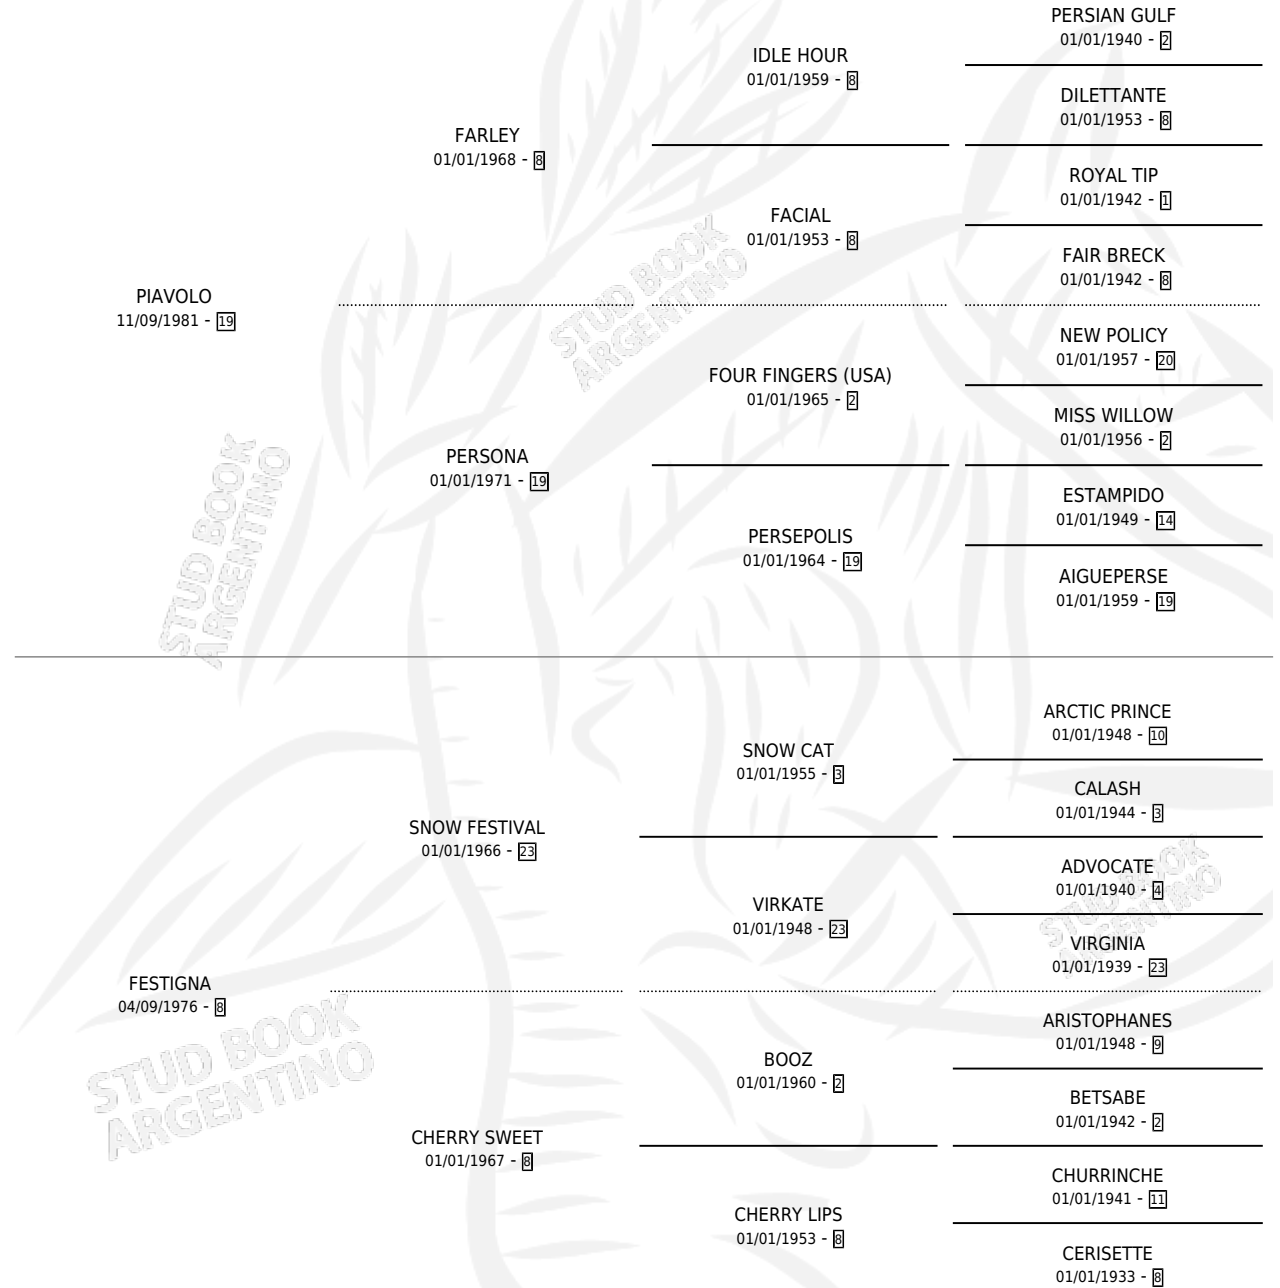

LA GURI

por PIAVOLO y FESTIGNA por SNOW FESTIVAL

Argentina · Hembra · Alazan · SP · 13/08/1992
Familia 8-j · Volumen 34

ESTADO

TIPIFICACIÓN SANGUÍNEA	X
TIPIFICACIÓN POR ADN	X
PASAPORTE	X
IDENTIFICACIÓN POR MICROCHIP	X
REPRODUCTOR	X

Lugar de nacimiento: Don Florentino

Criador: Haras Don Florentino S.A.

PEDIGREE

LA GURI

Datos oficiales del Stud Book Argentino

Documento generado el 02/05/2026

studbook.org.ar