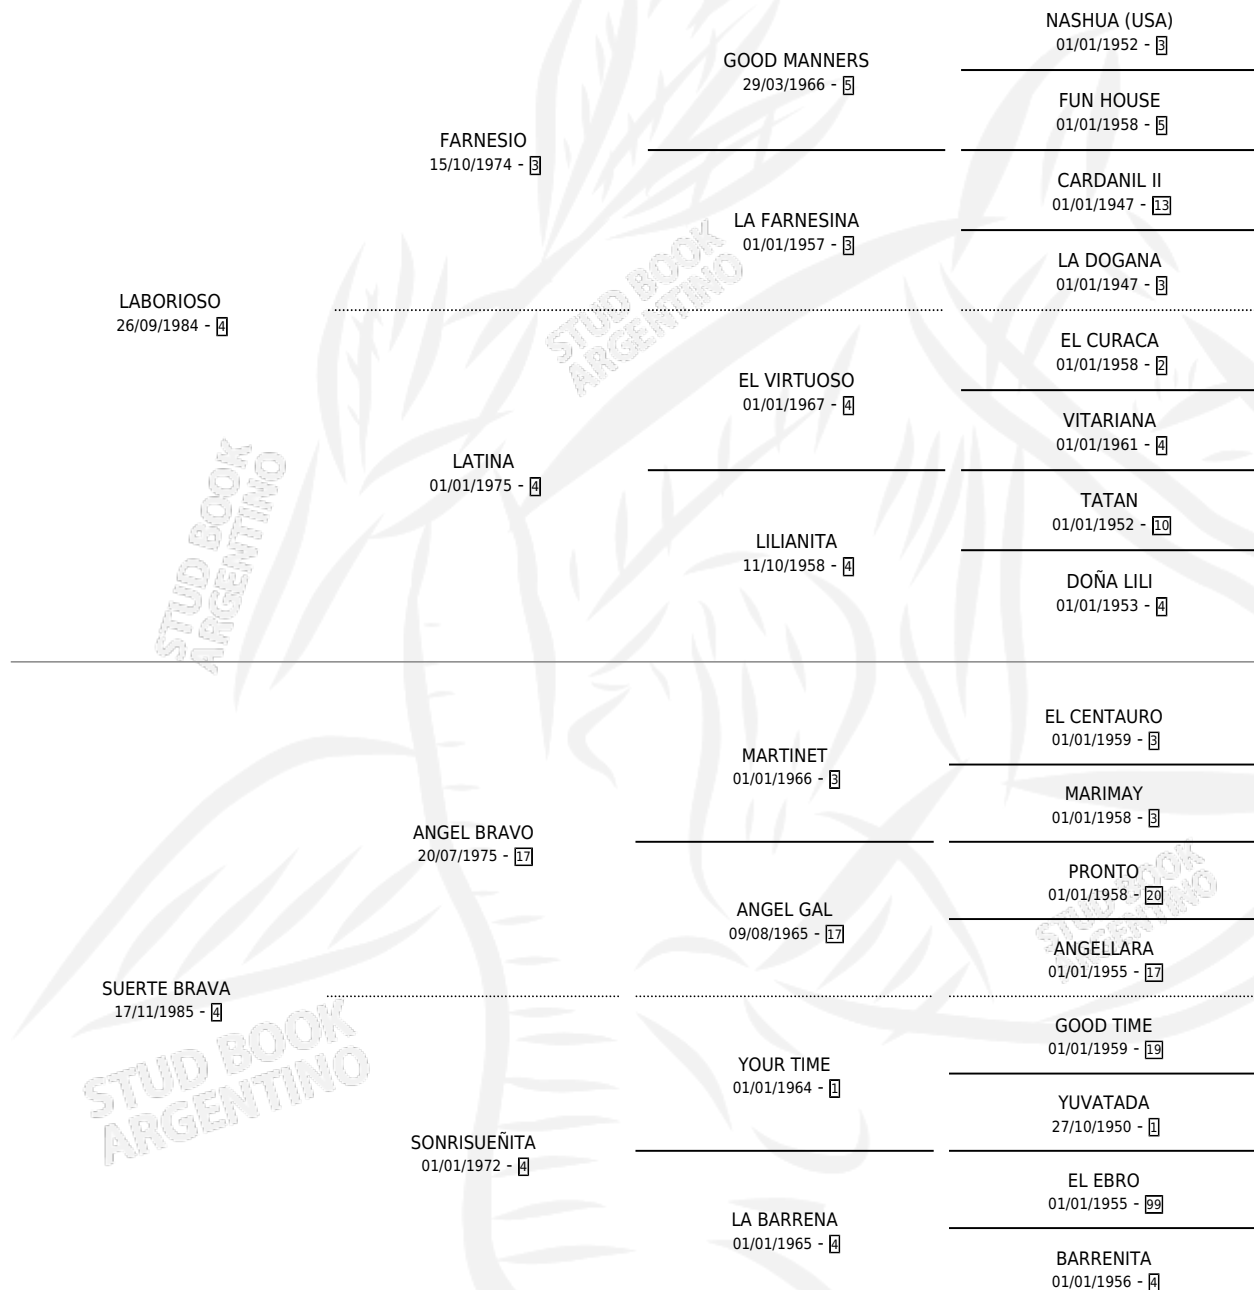

EL CONCORDE

por LABORIOSO y SUERTE BRAVA por ANGEL BRAVO

Argentina · Macho · Alazan · SP · 10/08/1992
Familia 4-p · Volumen 34

ESTADO

TIPIFICACIÓN SANGUÍNEA	X
TIPIFICACIÓN POR ADN	X
PASAPORTE	X
IDENTIFICACIÓN POR MICROCHIP	X
REPRODUCTOR	X

Lugar de nacimiento: Zoraida

Criador: Zoraida

PEDIGREE