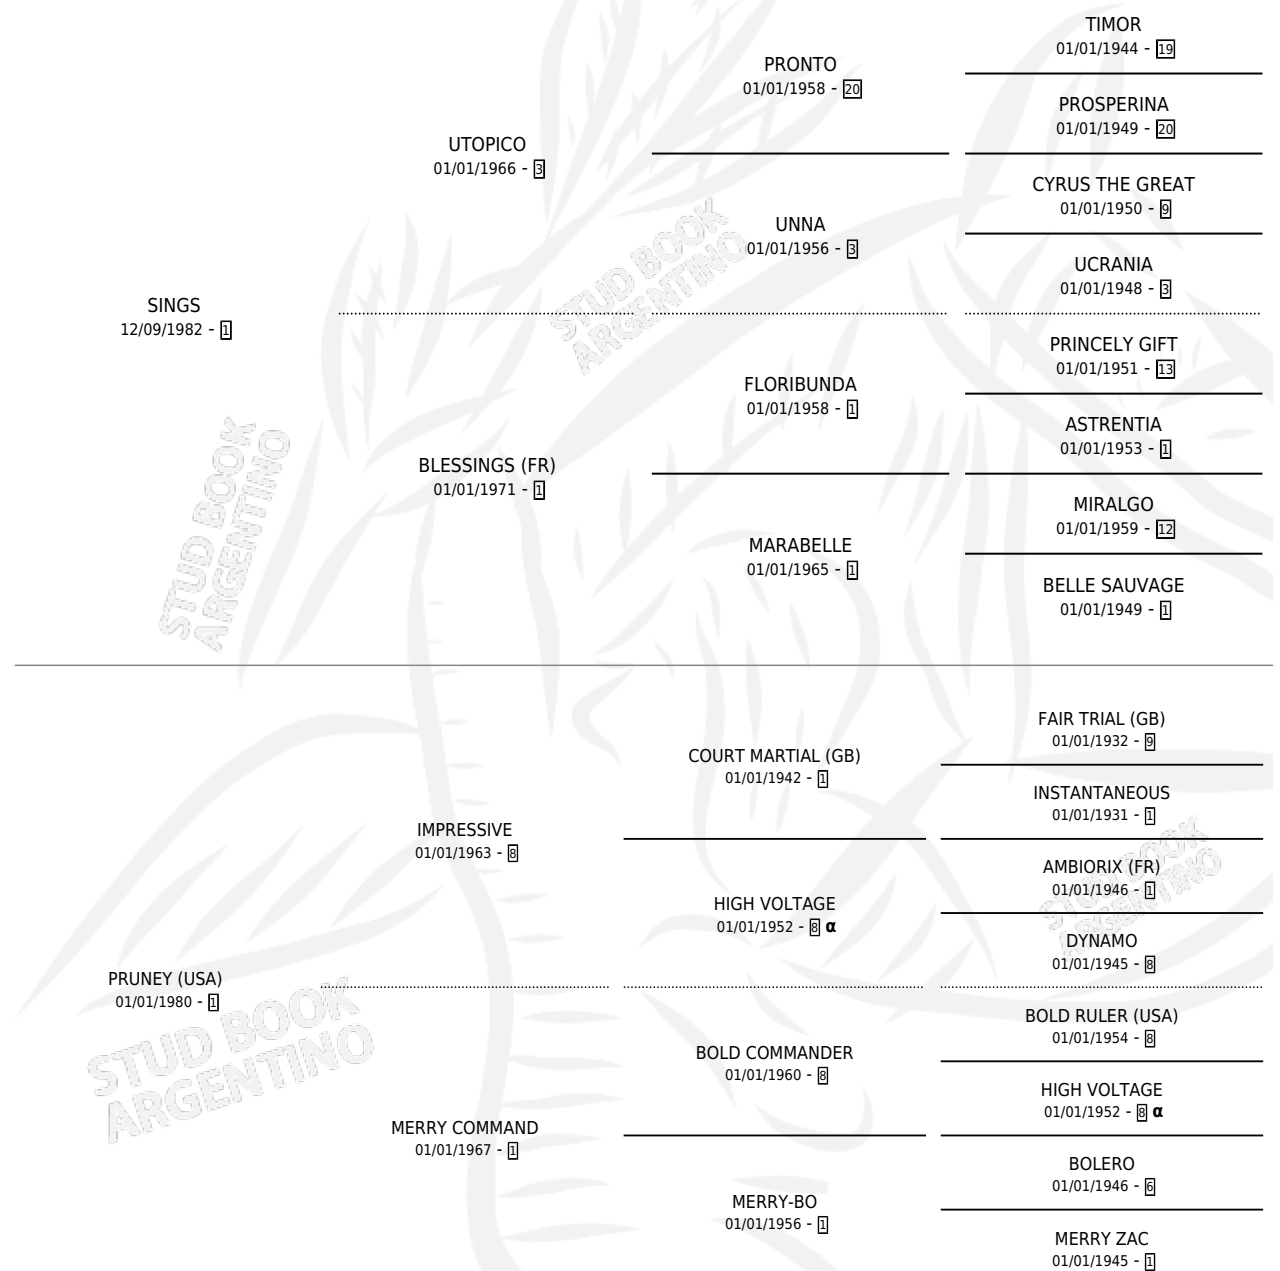

PRIME TIME

por SINGS y PRUNEY (USA) por IMPRESSIVE

Argentina · Macho · Alazan · SP · 25/07/1992
Familia 1 · Volumen 34

ESTADO

TIPIFICACIÓN SANGUÍNEA	X
TIPIFICACIÓN POR ADN	X
PASAPORTE	X
IDENTIFICACIÓN POR MICROCHIP	X
REPRODUCTOR	X

Lugar de nacimiento: Santa Maria De Araras
Criador: Santa Maria De Araras

PEDIGREE

INBREEDING : α

CAMPAÑA

Solo carreras oficiales de Argentina

POR EDAD

EDAD	CC	1°	2°	3°	4°	5°	NP	CLC	CLG	CLCG1	CLGG1	IMPORTE	GANANCIA / CC
5 AÑOS	2	0	1	1	0	0	0	0	0	0	0	\$1,426	\$713
6 AÑOS	1	0	0	0	0	0	1	0	0	0	0	\$0	\$0
7 AÑOS	2	1	0	0	0	0	1	0	0	0	0	\$4,000	\$2,000
TOTALES	5	1	1	1	0	0	2	0	0	0	0	\$5,426	\$1,085
%		20.0%	20.0%	20.0%	0.0%	0.0%	40.0%	0.0%	0.0%	0.0%	0.0%		

Ganador en Palermo - \$5,426, a los 7 años.

POR DISTANCIA

HIPODROMO	CC	1°	2°	3°	4°	5°	NP	CLC	CLG	CLCG1	CLGG1	IMPORTE
PALERMO	5	1	1	1	0	0	2	0	0	0	0	\$5,426
1000 MTS	4	1	1	0	0	0	2	0	0	0	0	\$4,920
1100 MTS	1	0	0	1	0	0	0	0	0	0	0	\$506