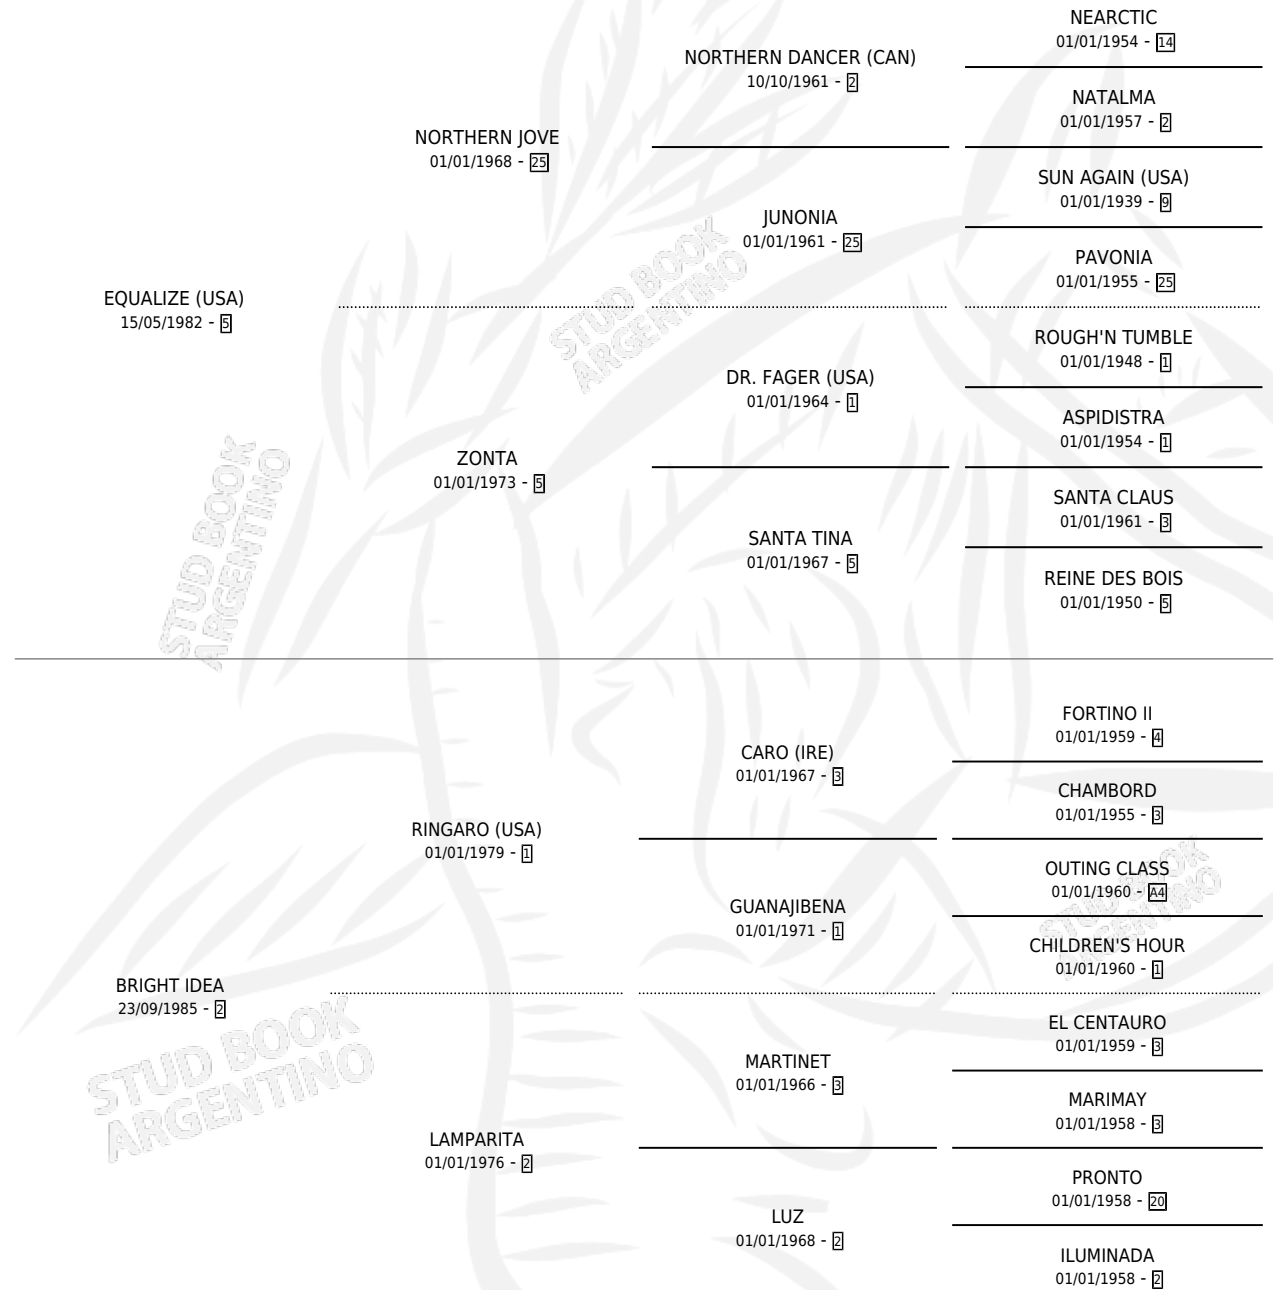

IDEON

por **EQUALIZE (USA)** y **BRIGHT IDEA** por **RINGARO (USA)**

Argentina · Macho · Tordillo · SP · 18/08/1992
Familia 2-h · Volumen 34

ESTADO

TIPIFICACIÓN SANGUÍNEA	X
TIPIFICACIÓN POR ADN	X
PASAPORTE	X
IDENTIFICACIÓN POR MICROCHIP	X
REPRODUCTOR	X

Lugar de nacimiento: El Turf

Criador: El Turf

PEDIGREE