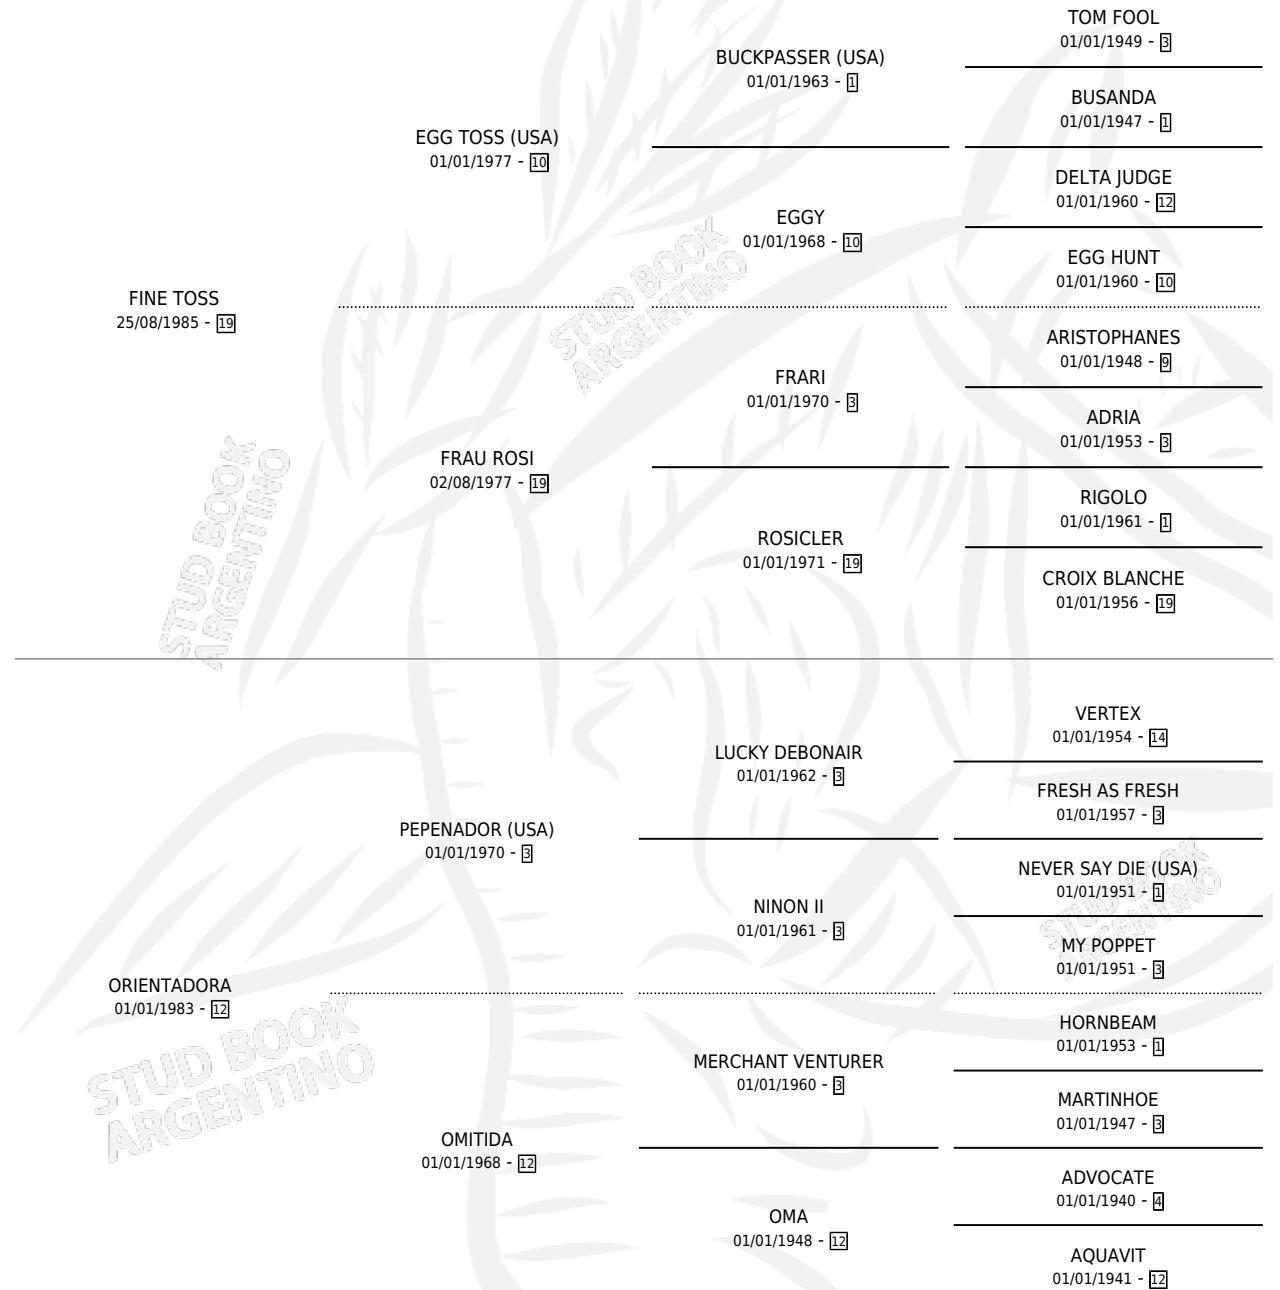

ORIGINAL LADY

por FINE TOSS y ORIENTADORA por PEPENADOR (USA)

Argentina · Hembra · Alazan · SP · 04/08/1992
Familia 12-d · Volumen 34

ESTADO

TIPIFICACIÓN SANGUÍNEA	✓
TIPIFICACIÓN POR ADN	✓
PASAPORTE	X
IDENTIFICACIÓN POR MICROCHIP	X
REPRODUCTOR	✓

Lugar de nacimiento: El Malacate

Criador: Sin dato

~

HIJOS

	MACHOS	HEMBRAS
9 NACIERON	3	6
5 CORRIERON	3	2
4 GANARON	3	1

1	1	1
GANADORES CL	GANADORES GR	GANADORES G1

PEDIGREE

CAMPAÑA

Solo carreras oficiales de Argentina

POR EDAD

EDAD	CC	1°	2°	3°	4°	5°	NP	CLC	CLG	CLCG1	CLGG1	IMPORTE	GANANCIA / CC
3 AÑOS	8	1	2	0	1	1	3	0	0	0	0	\$9,148	\$1,144
4 AÑOS	6	1	1	2	0	1	1	0	0	0	0	\$8,215	\$1,369
TOTALES	14	2	3	2	1	2	4	0	0	0	0	\$17,363	\$1,240
%		14.3%	21.4%	14.3%	7.1%	14.3%	28.6%	0.0%	0.0%	0.0%	0.0%		