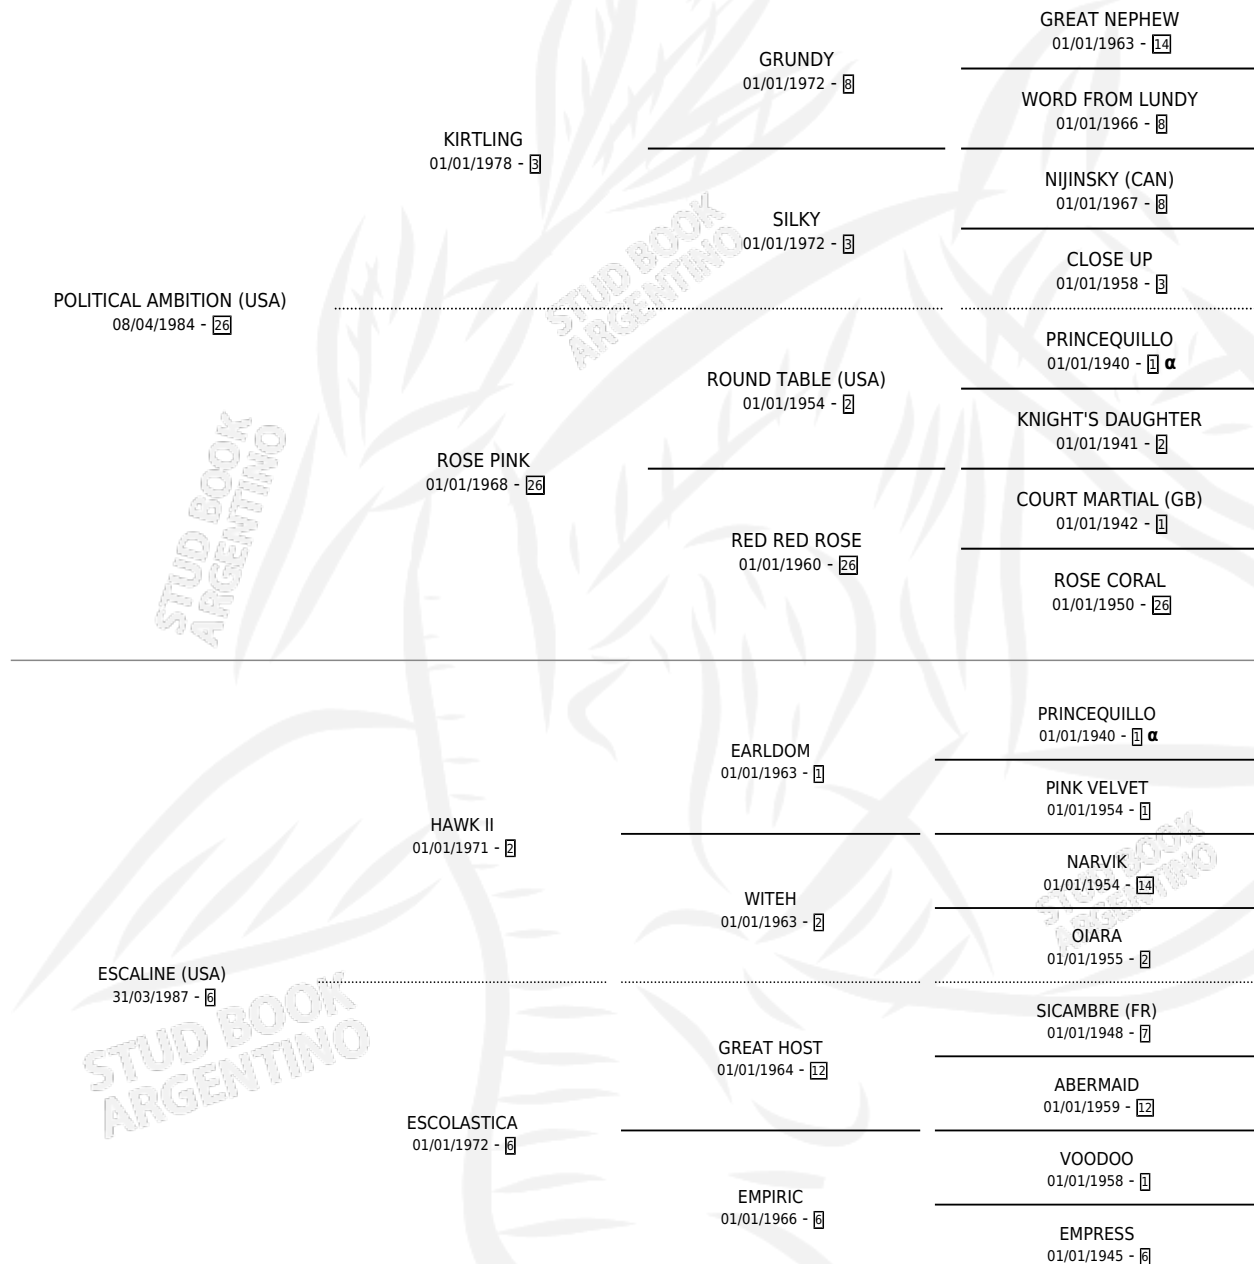

EVIDENCIADO

por **POLITICAL AMBITION (USA)** y **ESCALINE (USA)** por **HAWK II**

Argentina · Macho · Alazan Tostado · SP · 26/08/1992
Familia 6-f · Volumen 34

ESTADO

TIPIFICACIÓN SANGUÍNEA	X
TIPIFICACIÓN POR ADN	X
PASAPORTE	X
IDENTIFICACIÓN POR MICROCHIP	X
REPRODUCTOR	X

Lugar de nacimiento: Vacacion

Criador: Vacacion

PEDIGREE

INBREEDING : α

CAMPAÑA

Solo carreras oficiales de Argentina

POR EDAD

EDAD	CC	1°	2°	3°	4°	5°	NP	CLC	CLG	CLCG1	CLGG1	IMPORTE	GANANCIA / CC
2 AÑOS	2	0	0	0	0	0	2	0	0	0	0	\$0	\$0
3 AÑOS	7	0	0	0	0	0	7	0	0	0	0	\$0	\$0
4 AÑOS	1	0	0	0	0	0	1	0	0	0	0	\$0	\$0
TOTALES	10	0	0	0	0	0	10	0	0	0	0	\$0	\$0
%		0.0%	0.0%	0.0%	0.0%	0.0%	100%	0.0%	0.0%	0.0%	0.0%		

No placés en La Plata, San Isidro y Palermo en 10 carreras disputadas.

POR DISTANCIA

HIPODROMO	CC	1°	2°	3°	4°	5°	NP	CLC	CLG	CLCG1	CLGG1	IMPORTE
SAN ISIDRO	3	0	0	0	0	0	3	0	0	0	0	\$0
1600 MTS	2	0	0	0	0	0	2	0	0	0	0	\$0
1200 MTS	1	0	0	0	0	0	1	0	0	0	0	\$0
LA PLATA	6	0	0	0	0	0	6	0	0	0	0	\$0
1600 MTS	3	0	0	0	0	0	3	0	0	0	0	\$0
1400 MTS	2	0	0	0	0	0	2	0	0	0	0	\$0
1100 MTS	1	0	0	0	0	0	1	0	0	0	0	\$0
PALERMO	1	0	0	0	0	0	1	0	0	0	0	\$0
1200 MTS	1	0	0	0	0	0	1	0	0	0	0	\$0