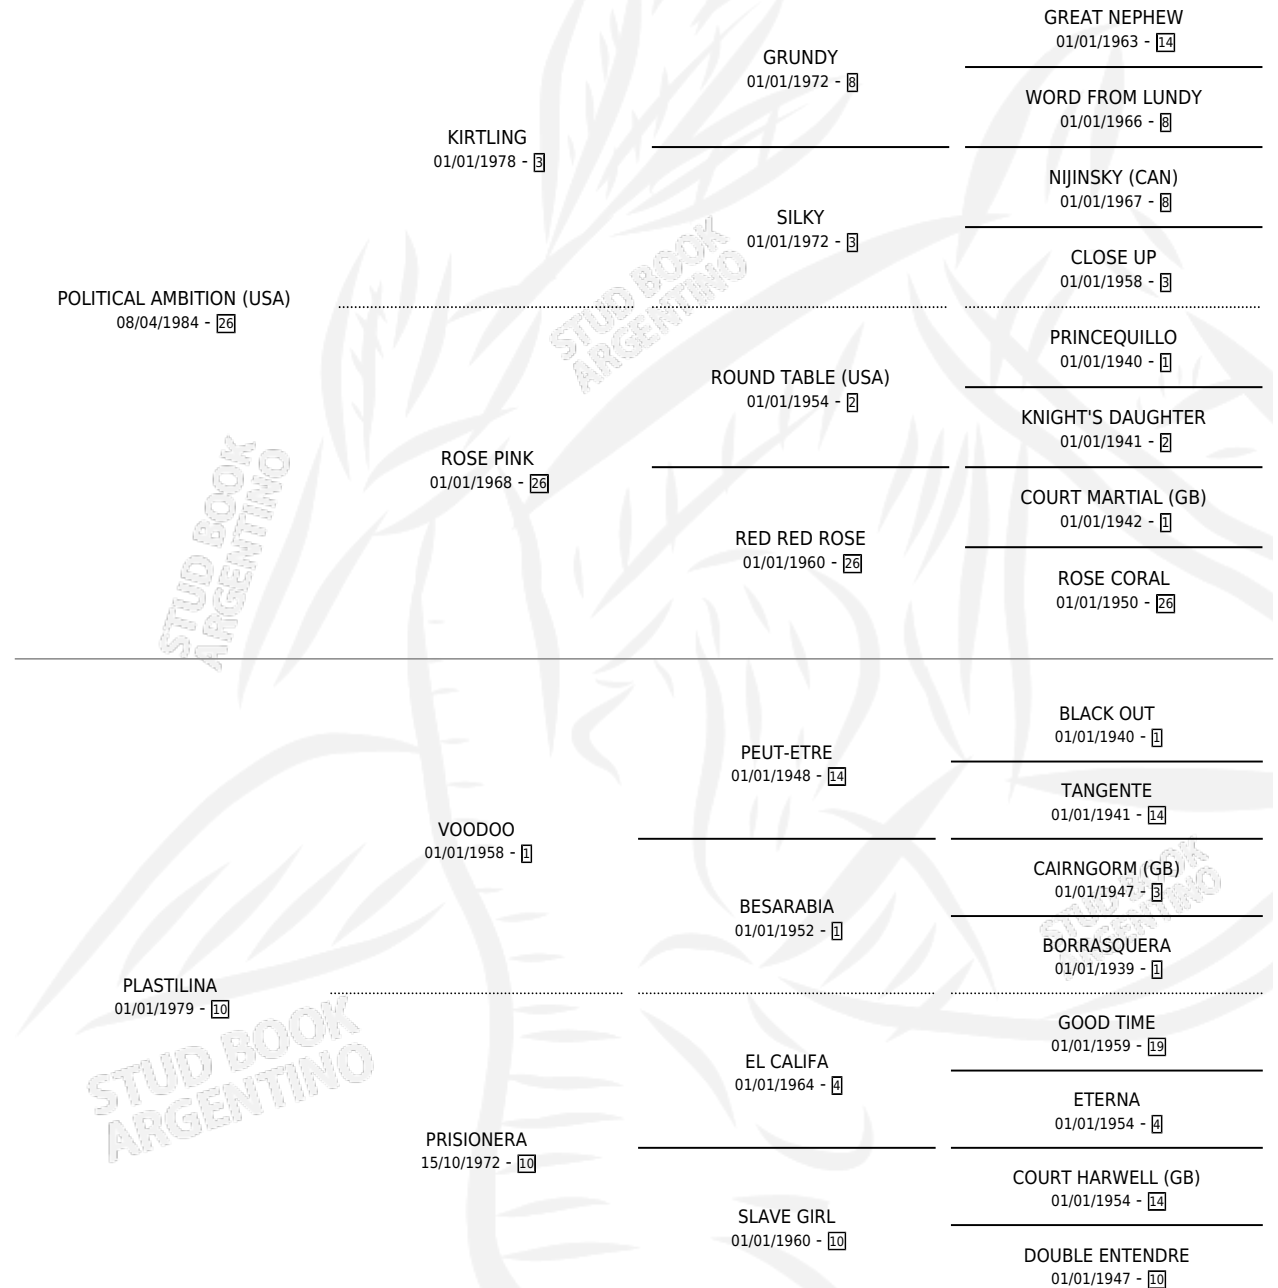

PETREO

por **POLITICAL AMBITION (USA)** y **PLASTILINA** por **VOODOO**

Argentina · Macho · Zaino · SP · 01/08/1992
Familia 10-d · Volumen 34

ESTADO

TIPIFICACIÓN SANGUÍNEA	X
TIPIFICACIÓN POR ADN	X
PASAPORTE	X
IDENTIFICACIÓN POR MICROCHIP	X
REPRODUCTOR	X

Lugar de nacimiento: Vacacion

Criador: Vacacion

PEDIGREE

CAMPAÑA

Solo carreras oficiales de Argentina

POR EDAD

EDAD	CC	1°	2°	3°	4°	5°	NP	CLC	CLG	CLCG1	CLGG1	IMPORTE	GANANCIA / CC
5 AÑOS	4	2	1	0	0	0	1	0	0	0	0	\$11,120	\$2,780
TOTALES	4	2	1	0	0	0	1	0	0	0	0	\$11,120	\$2,780
%		50.0%	25.0%	0.0%	0.0%	0.0%	25.0%	0.0%	0.0%	0.0%	0.0%		

Ganador de 2 carreras en Palermo - \$11,120, a los 5 años.

POR DISTANCIA

HIPODROMO	CC	1°	2°	3°	4°	5°	NP	CLC	CLG	CLCG1	CLGG1	IMPORTE
PALERMO	4	2	1	0	0	0	1	0	0	0	0	\$11,120
1800 MTS	2	1	0	0	0	0	1	0	0	0	0	\$5,400
1600 MTS	1	1	0	0	0	0	0	0	0	0	0	\$4,800
1400 MTS	1	0	1	0	0	0	0	0	0	0	0	\$920