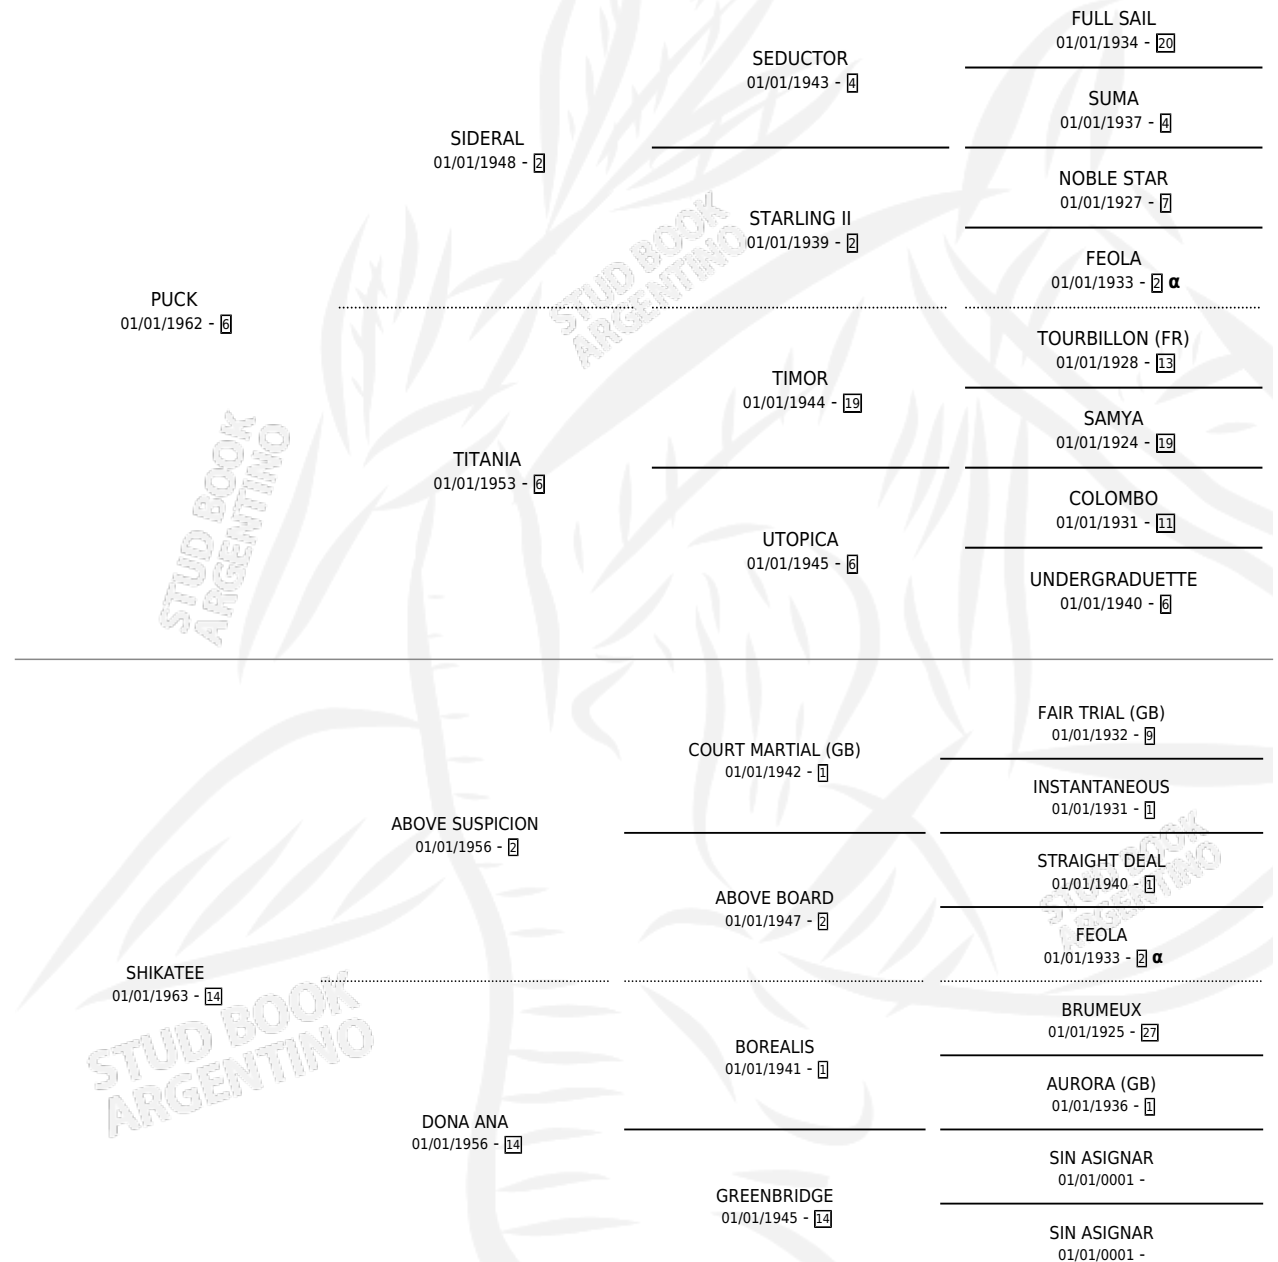

SHIKABUM

por PUCK y SHIKATEE por ABOVE SUSPICION

Argentina · Hembra · Alazan · SP · 01/01/1971
Familia 14-a · Volumen 27

ESTADO

TIPIFICACIÓN SANGUÍNEA	X
TIPIFICACIÓN POR ADN	X
PASAPORTE	X
IDENTIFICACIÓN POR MICROCHIP	X
REPRODUCTOR	✓

Lugar de nacimiento: Campo particular

Criador: Sin dato

~

HIJOS

	MACHOS	HEMBRAS
2 NACIERON	0	2
SIN ACTUACIONES		

PEDIGREE

INBREEDING : α