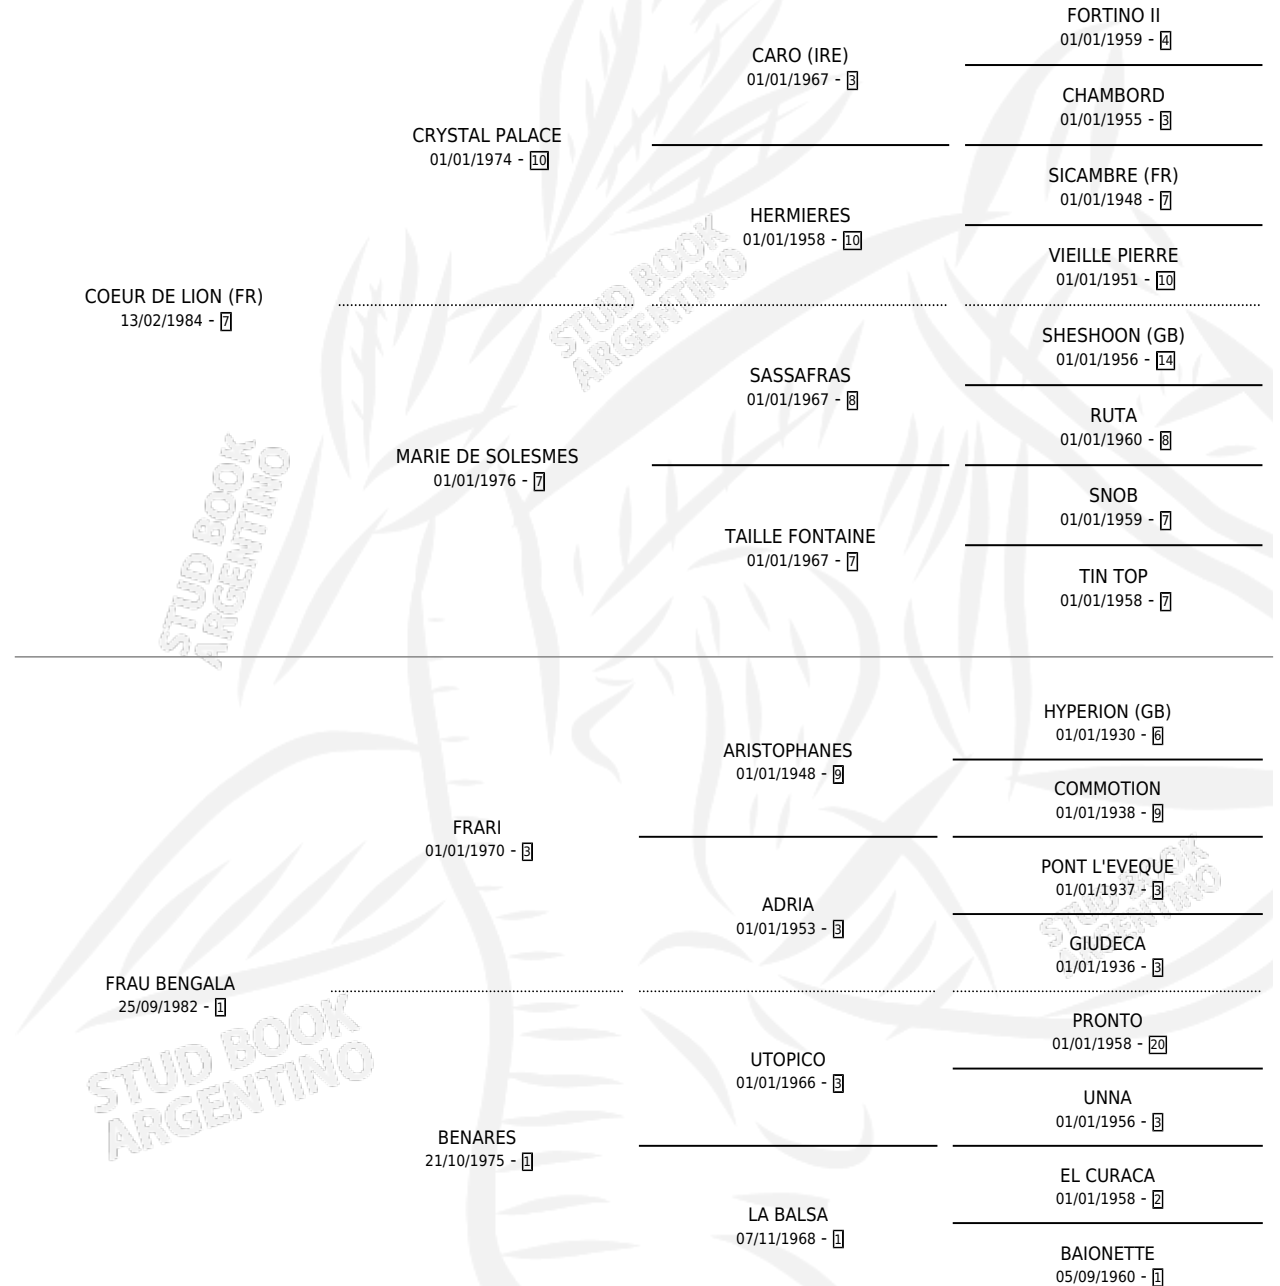

BENGALION

por COEUR DE LION (FR) y FRAU BENGALA por FRARI

Argentina · Macho · Alazan o Tordillo · SP · 13/08/1992
Familia 1-w · Volumen 34

ESTADO

TIPIFICACIÓN SANGUÍNEA	X
TIPIFICACIÓN POR ADN	X
PASAPORTE	X
IDENTIFICACIÓN POR MICROCHIP	X
REPRODUCTOR	X

Lugar de nacimiento: San Rafael del Reparo

Criador: Sin dato

PEDIGREE