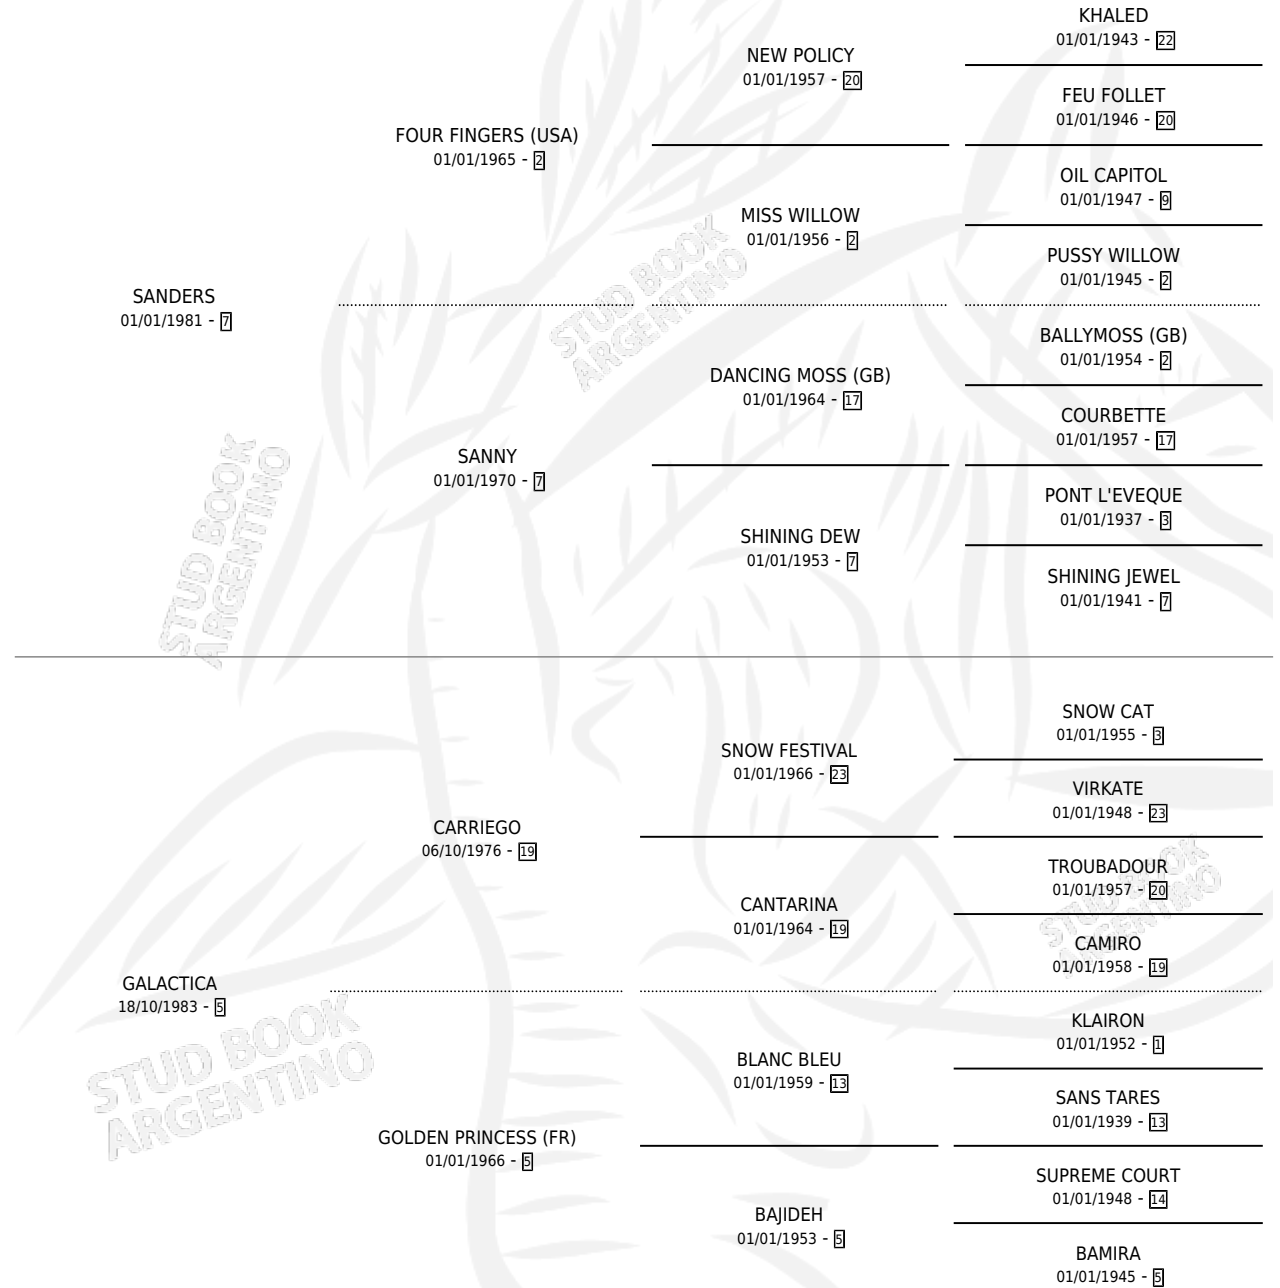

GUARDAFUI

por SANDERS y GALACTICA por CARRIEGO

Argentina · Macho · Alazan Tostado · SP · 23/08/1992
Familia 5-e · Volumen 34

ESTADO

TIPIFICACIÓN SANGUÍNEA	X
TIPIFICACIÓN POR ADN	X
PASAPORTE	X
IDENTIFICACIÓN POR MICROCHIP	X
REPRODUCTOR	X

Lugar de nacimiento: El Tala

Criador: El Tala

PEDIGREE

CAMPAÑA

Solo carreras oficiales de Argentina

POR EDAD

EDAD	CC	1°	2°	3°	4°	5°	NP	CLC	CLG	CLCG1	CLGG1	IMPORTE	GANANCIA / CC
4 AÑOS	2	0	0	0	0	0	2	0	0	0	0	\$0	\$0
6 AÑOS	8	0	1	1	0	2	4	0	0	0	0	\$460	\$58
7 AÑOS	3	1	0	0	0	0	2	0	0	0	0	\$0	\$0
TOTALES	13	1	1	1	0	2	8	0	0	0	0	\$460	\$35
%		7.7%	7.7%	7.7%	0.0%	15.4%	61.5%	0.0%	0.0%	0.0%	0.0%		