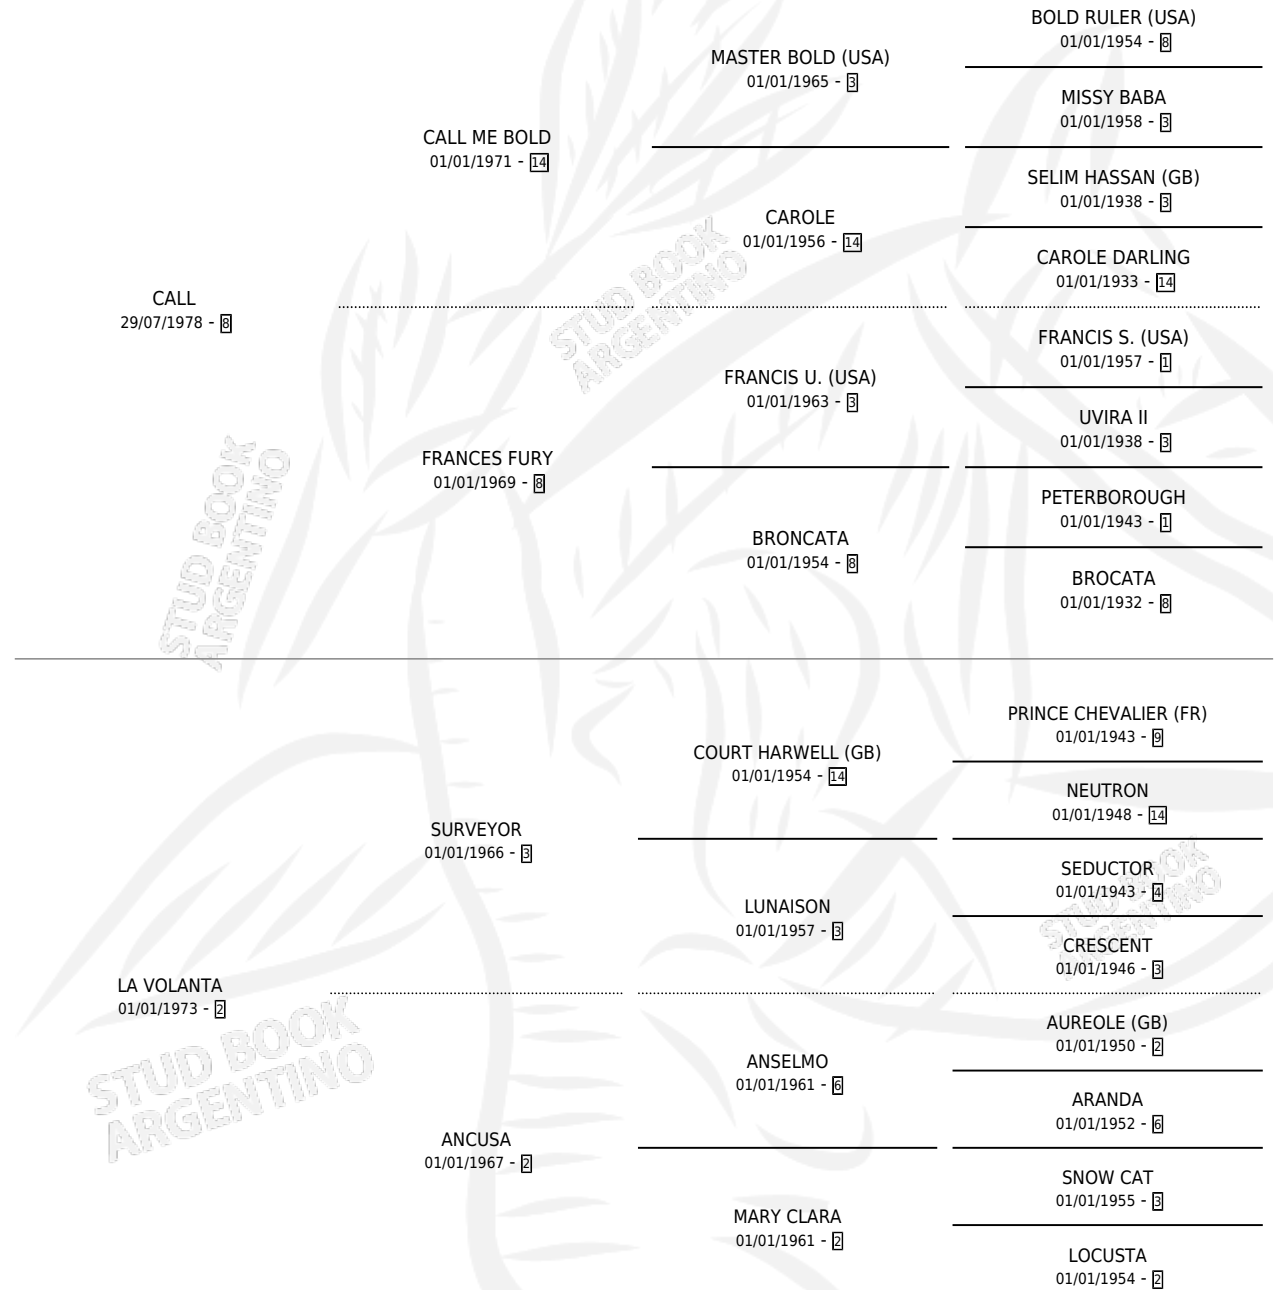

CALLADO

por CALL y LA VOLANTA por SURVEYOR

Argentina · Macho · Zaino · SP · 17/08/1992
Familia 2-g · Volumen 34

ESTADO

TIPIFICACIÓN SANGUÍNEA	X
TIPIFICACIÓN POR ADN	X
PASAPORTE	X
IDENTIFICACIÓN POR MICROCHIP	X
REPRODUCTOR	X

Lugar de nacimiento: El Tio

Criador: El Tio

PEDIGREE

CALLADO

Datos oficiales del Stud Book Argentino

Documento generado el 02/05/2026

studbook.org.ar