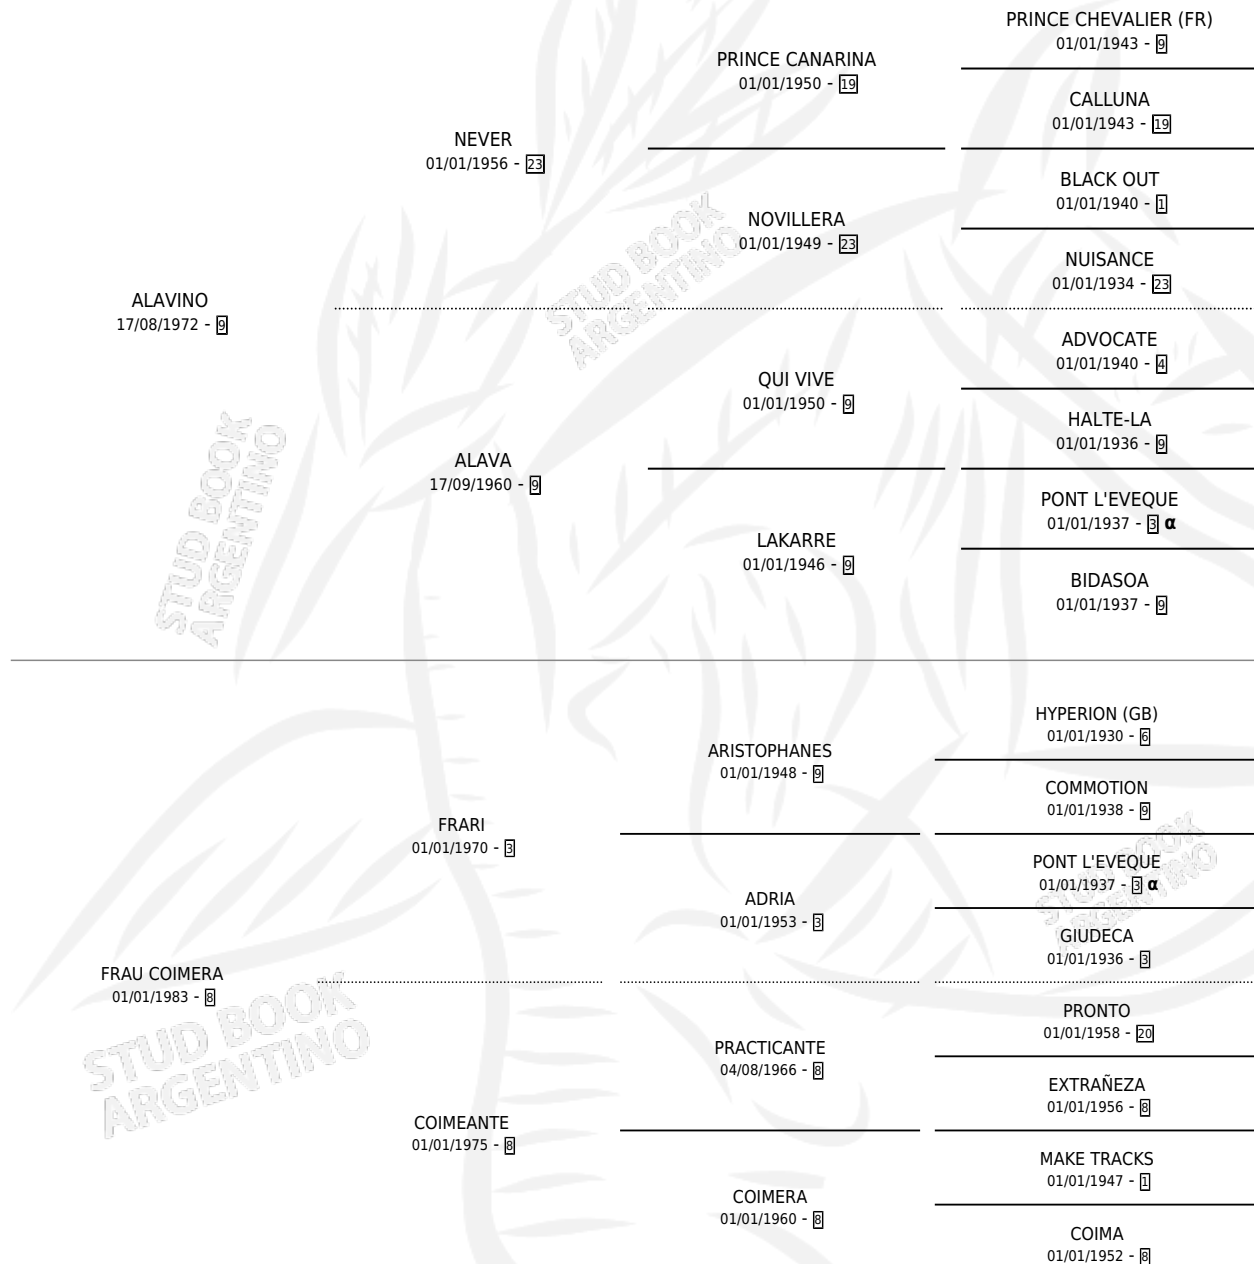

SOFOCADA

por **ALAVINO** y **FRAU COIMERA** por **FRARI**

Argentina · Hembra · Alazan · SP · 31/07/1992
Familia 8-i · Volumen 34

ESTADO

TIPIFICACIÓN SANGUÍNEA	✓
TIPIFICACIÓN POR ADN	✓
PASAPORTE	X
IDENTIFICACIÓN POR MICROCHIP	X
REPRODUCTOR	✓

Lugar de nacimiento: Don Florentino
Criador: Haras Don Florentino S.A.

~

HIJOS

	MACHOS	HEMBRAS
1 NACIERON	1	0
SIN ACTUACIONES		

PEDIGREE

INBREEDING : α