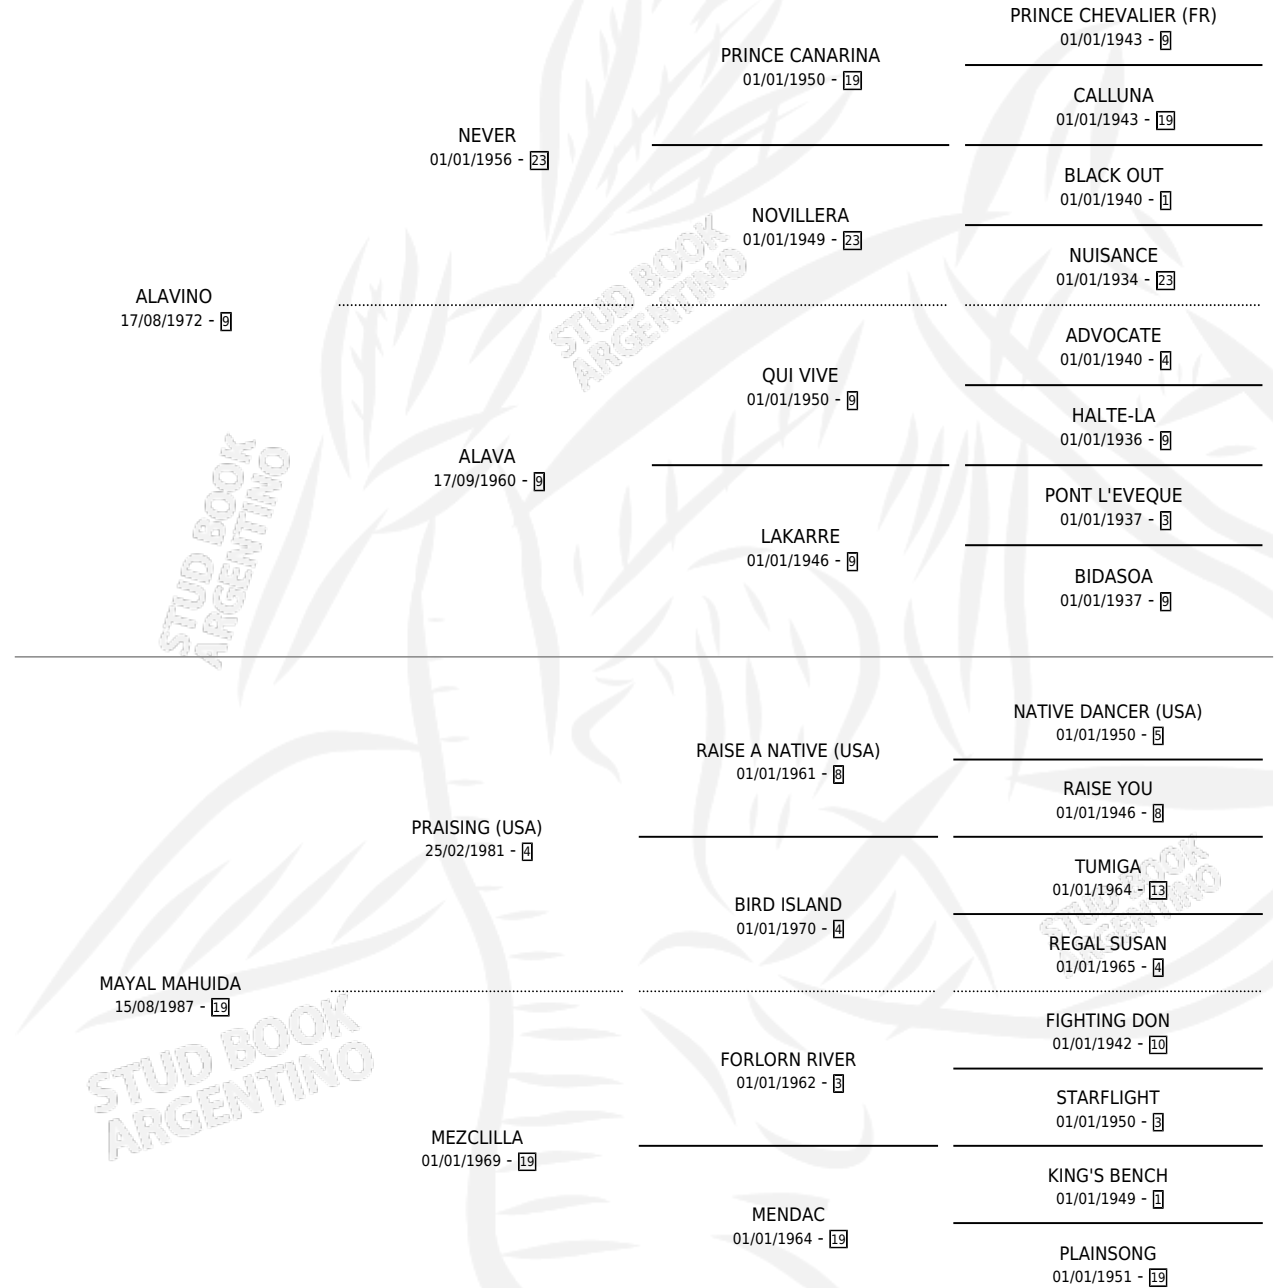

INDIO TAIMAO

por **ALAVINO** y **MAYAL MAHUIDA** por **PRAISING (USA)**

Argentina · Macho · Alazan · SP · 09/08/1992
Familia 19 · Volumen 34

ESTADO

TIPIFICACIÓN SANGUÍNEA	X
TIPIFICACIÓN POR ADN	X
PASAPORTE	X
IDENTIFICACIÓN POR MICROCHIP	X
REPRODUCTOR	X

Lugar de nacimiento: Don Florentino

Criador: Haras Don Florentino S.A.

PEDIGREE

INDIO TAIMAO

Datos oficiales del Stud Book Argentino

Documento generado el 03/05/2026

studbook.org.ar