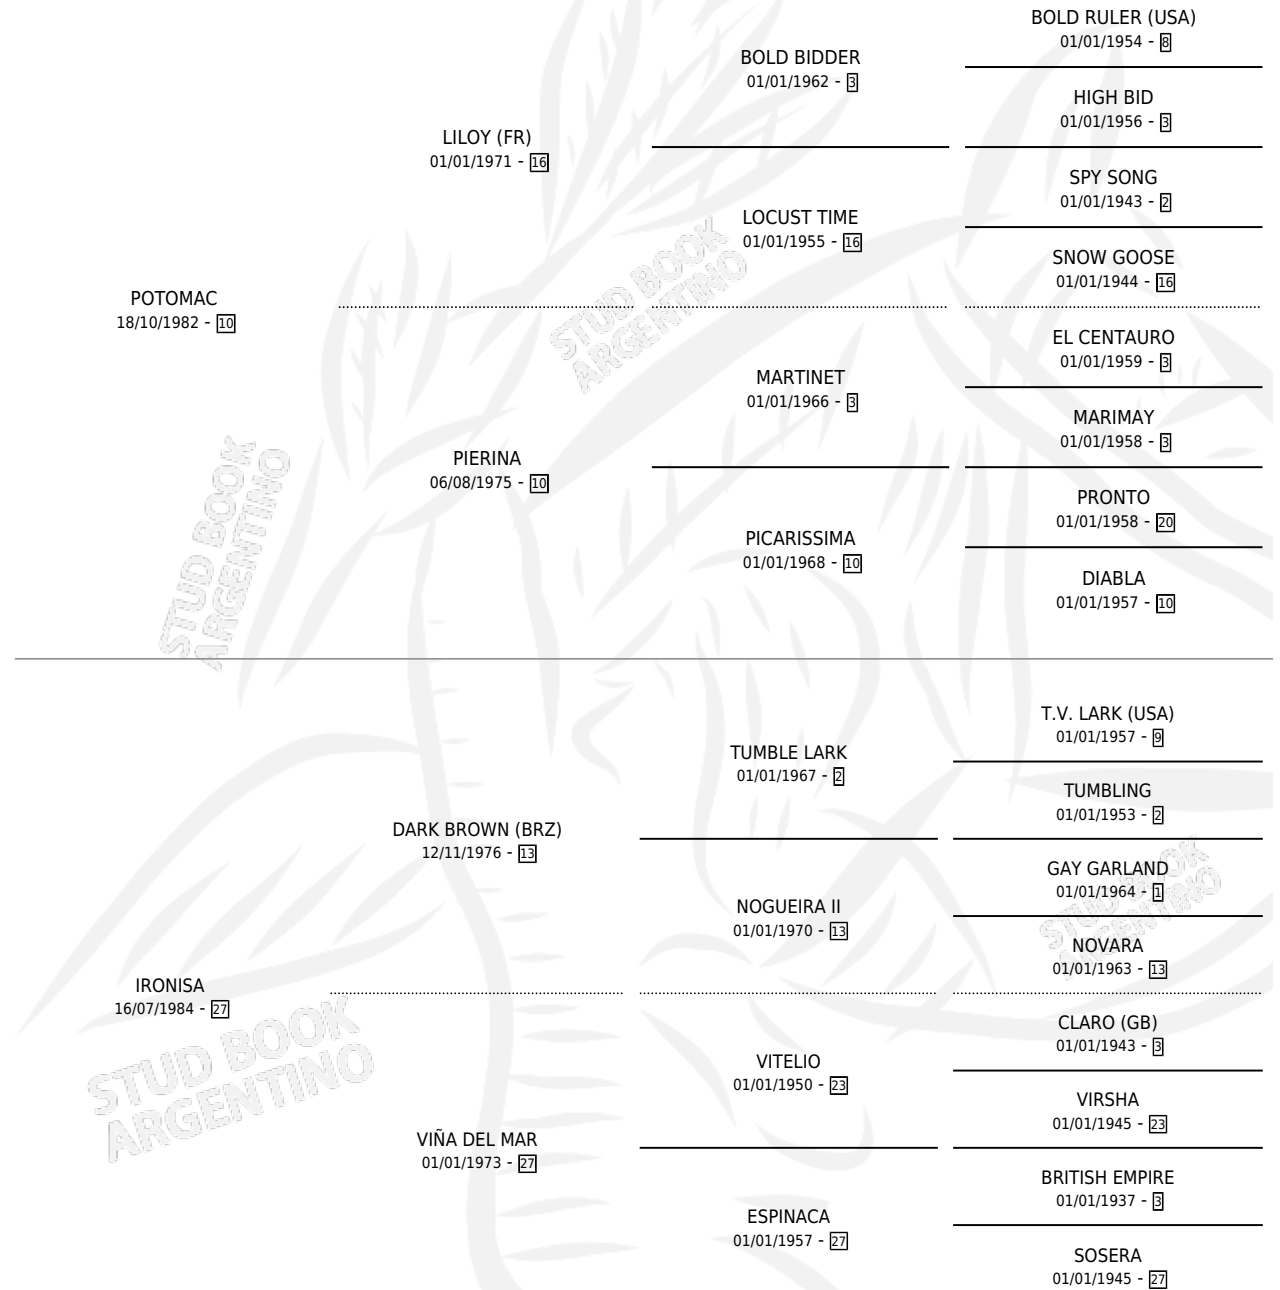

SLOOPY

por POTOMAC y IRONISA por DARK BROWN (BRZ)

Argentina · Macho · Zaino · SP · 16/08/1992
Familia 27-a · Volumen 34

ESTADO

TIPIFICACIÓN SANGUÍNEA	X
TIPIFICACIÓN POR ADN	X
PASAPORTE	X
IDENTIFICACIÓN POR MICROCHIP	X
REPRODUCTOR	X

Lugar de nacimiento: Rosa Do Sul

Criador: Sin dato

PEDIGREE