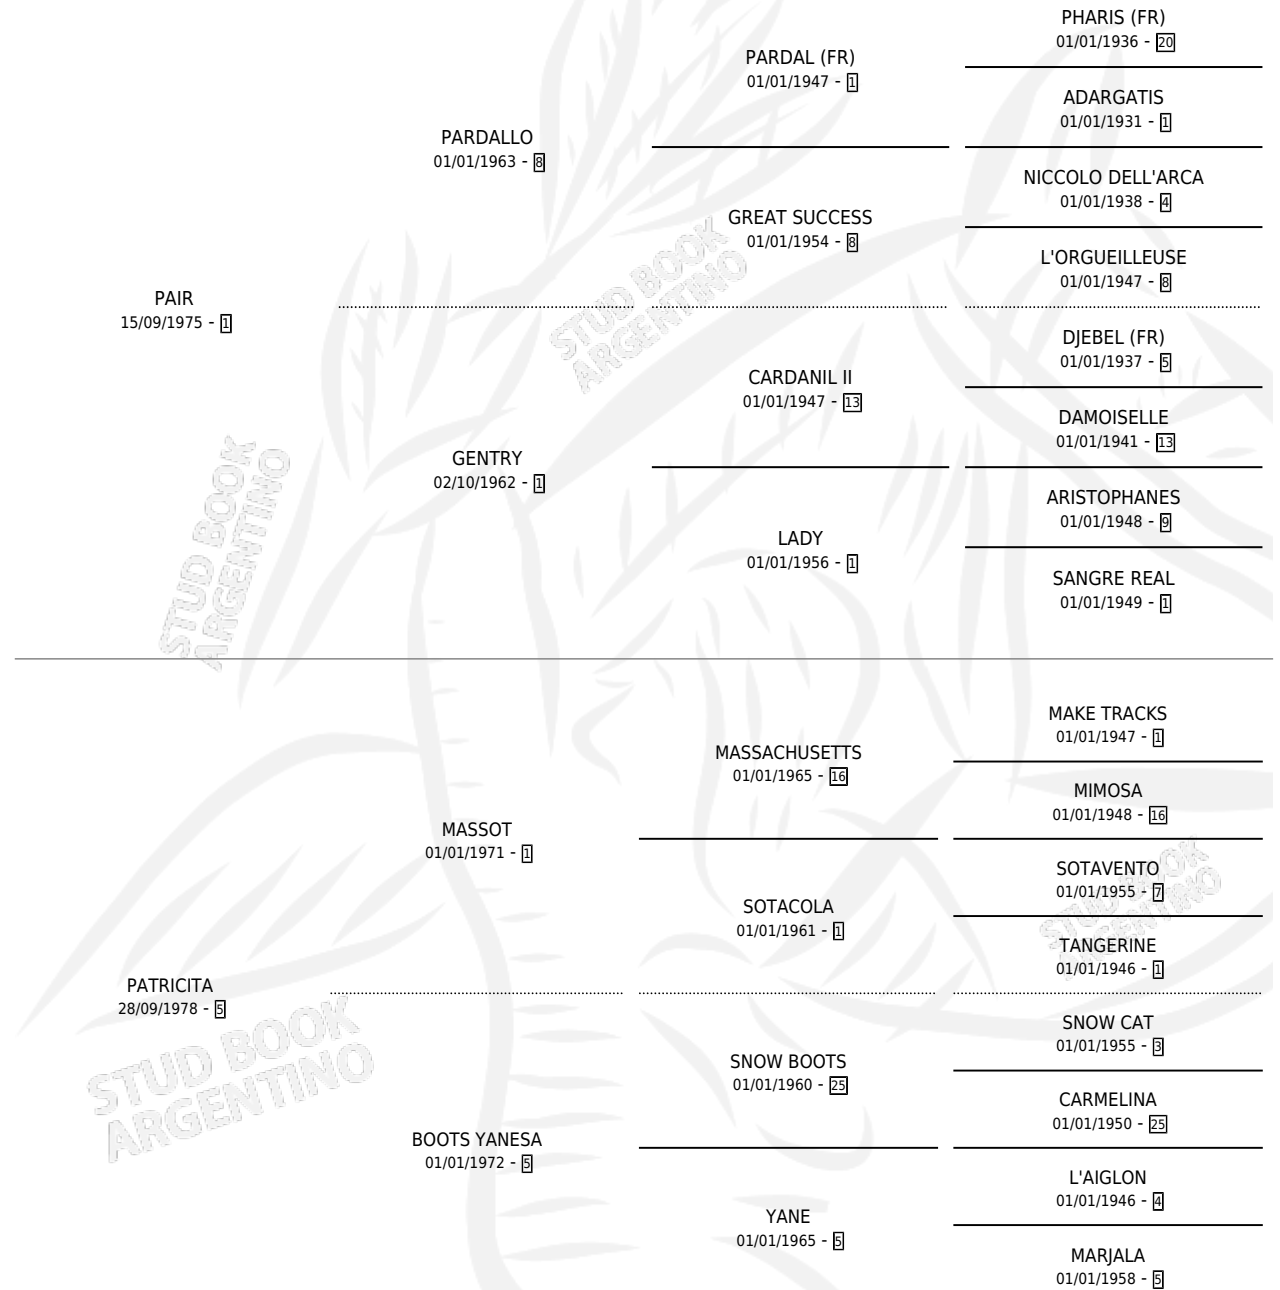

PAIR DEL BUENO

por PAIR y PATRICITA por MASSOT

Argentina · Macho · Alazan · SP · 28/07/1992
Familia 5 · Volumen 34

ESTADO

TIPIFICACIÓN SANGUÍNEA	X
TIPIFICACIÓN POR ADN	X
PASAPORTE	X
IDENTIFICACIÓN POR MICROCHIP	X
REPRODUCTOR	X

Lugar de nacimiento: Don Waldino

Criador: Don Waldino

PEDIGREE

PAIR DEL BUENO

Datos oficiales del Stud Book Argentino

Documento generado el 09/05/2026

studbook.org.ar