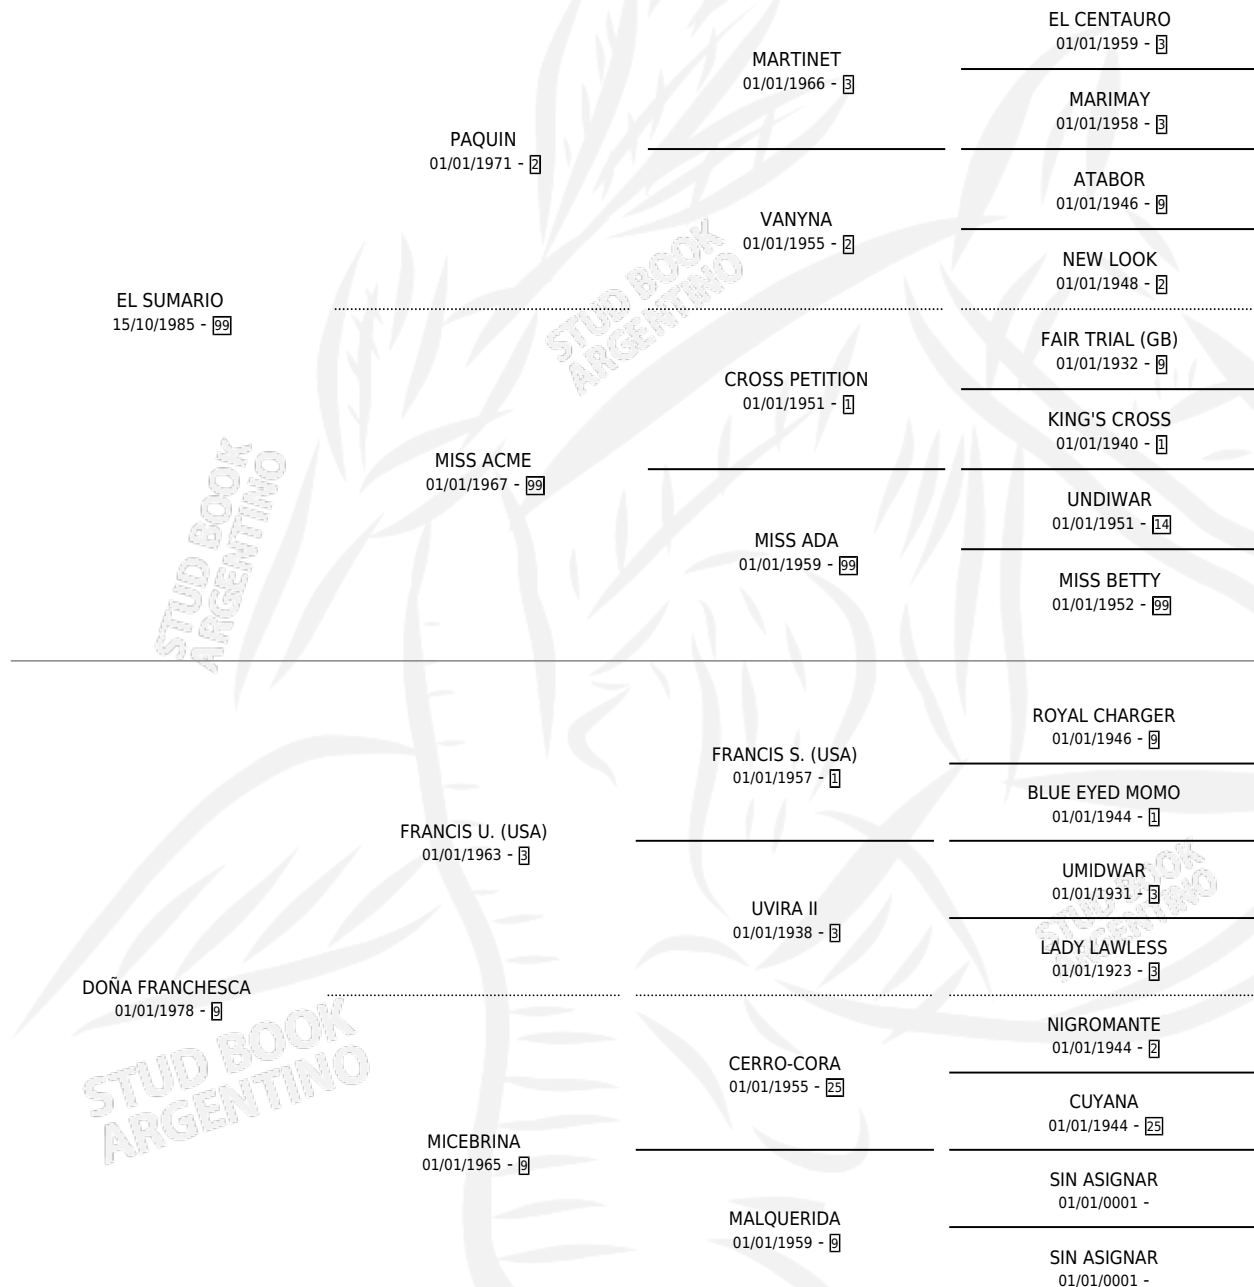

SUMARIO WAL

por **EL SUMARIO** y **DOÑA FRANCESCA** por **FRANCIS U. (USA)**

Argentina · Macho · Zaino · SP · 09/08/1992
Familia 9-e · Volumen 34

ESTADO

TIPIFICACIÓN SANGUÍNEA	X
TIPIFICACIÓN POR ADN	X
PASAPORTE	X
IDENTIFICACIÓN POR MICROCHIP	X
REPRODUCTOR	X

Lugar de nacimiento: Don Waldino
Criador: Don Waldino

PEDIGREE

SUMARIO WAL

Datos oficiales del Stud Book Argentino

Documento generado el 04/05/2026

studbook.org.ar