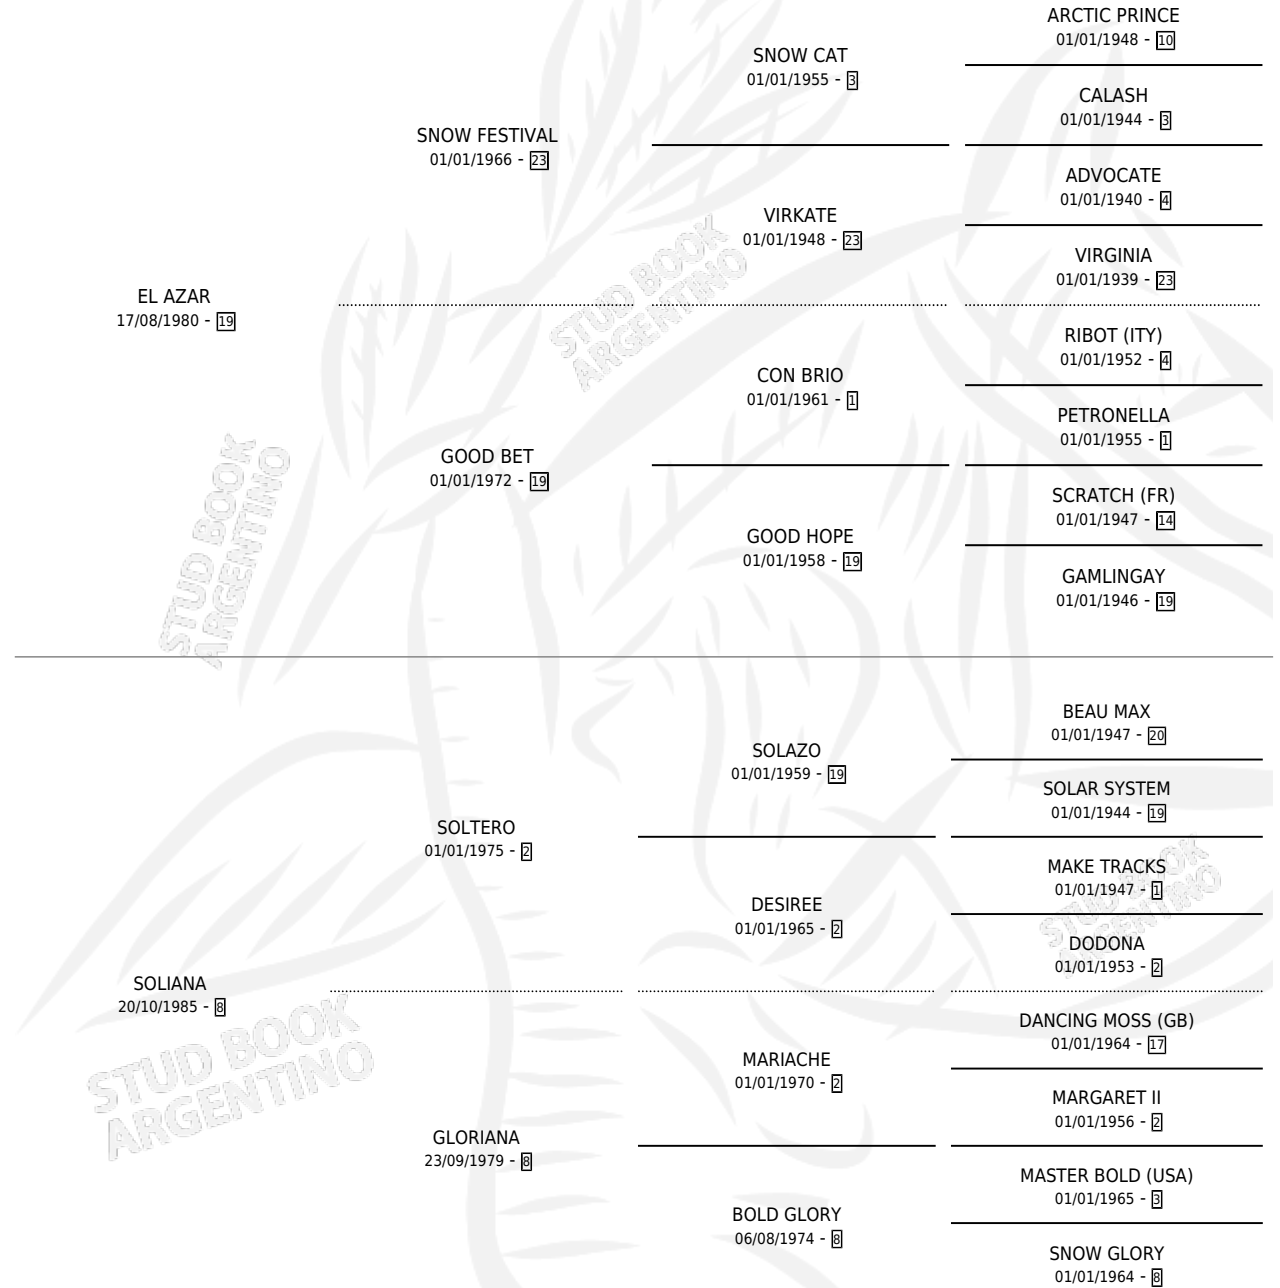

EL MECHO

por EL AZAR y SOLIANA por SOLTERO

Argentina · Macho · Zaino · SP · 30/07/1992
Familia 8-c · Volumen 34

ESTADO

TIPIFICACIÓN SANGUÍNEA	X
TIPIFICACIÓN POR ADN	X
PASAPORTE	X
IDENTIFICACIÓN POR MICROCHIP	X
REPRODUCTOR	X

Lugar de nacimiento: Los Ilusos

Criador: Vassallo Hugo Ernesto

PEDIGREE