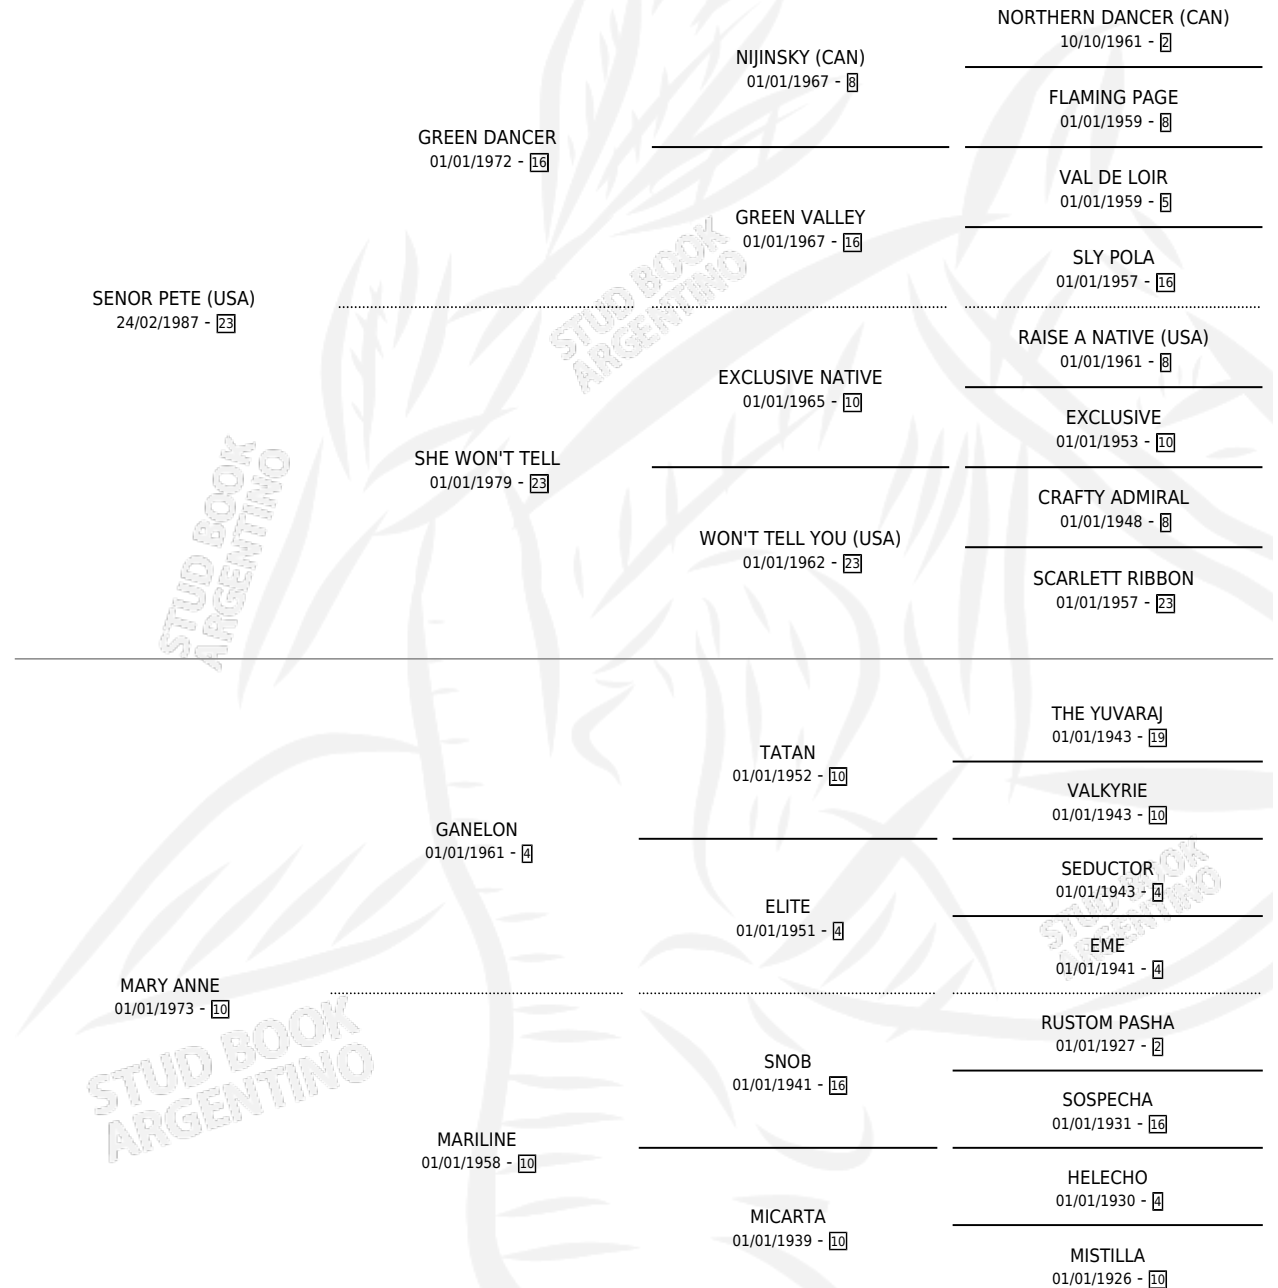

MANILOW

por **SENOR PETE (USA)** y **MARY ANNE** por **GANELON**

Argentina · Macho · Zaino Doradillo · SP · 24/08/1992
Familia 10-d · Volumen 34

ESTADO

TIPIFICACIÓN SANGUÍNEA	X
TIPIFICACIÓN POR ADN	X
PASAPORTE	X
IDENTIFICACIÓN POR MICROCHIP	X
REPRODUCTOR	X

Lugar de nacimiento: Abolengo

Criador: Abolengo

PEDIGREE

MANILOW

Datos oficiales del Stud Book Argentino

Documento generado el 09/05/2026

studbook.org.ar