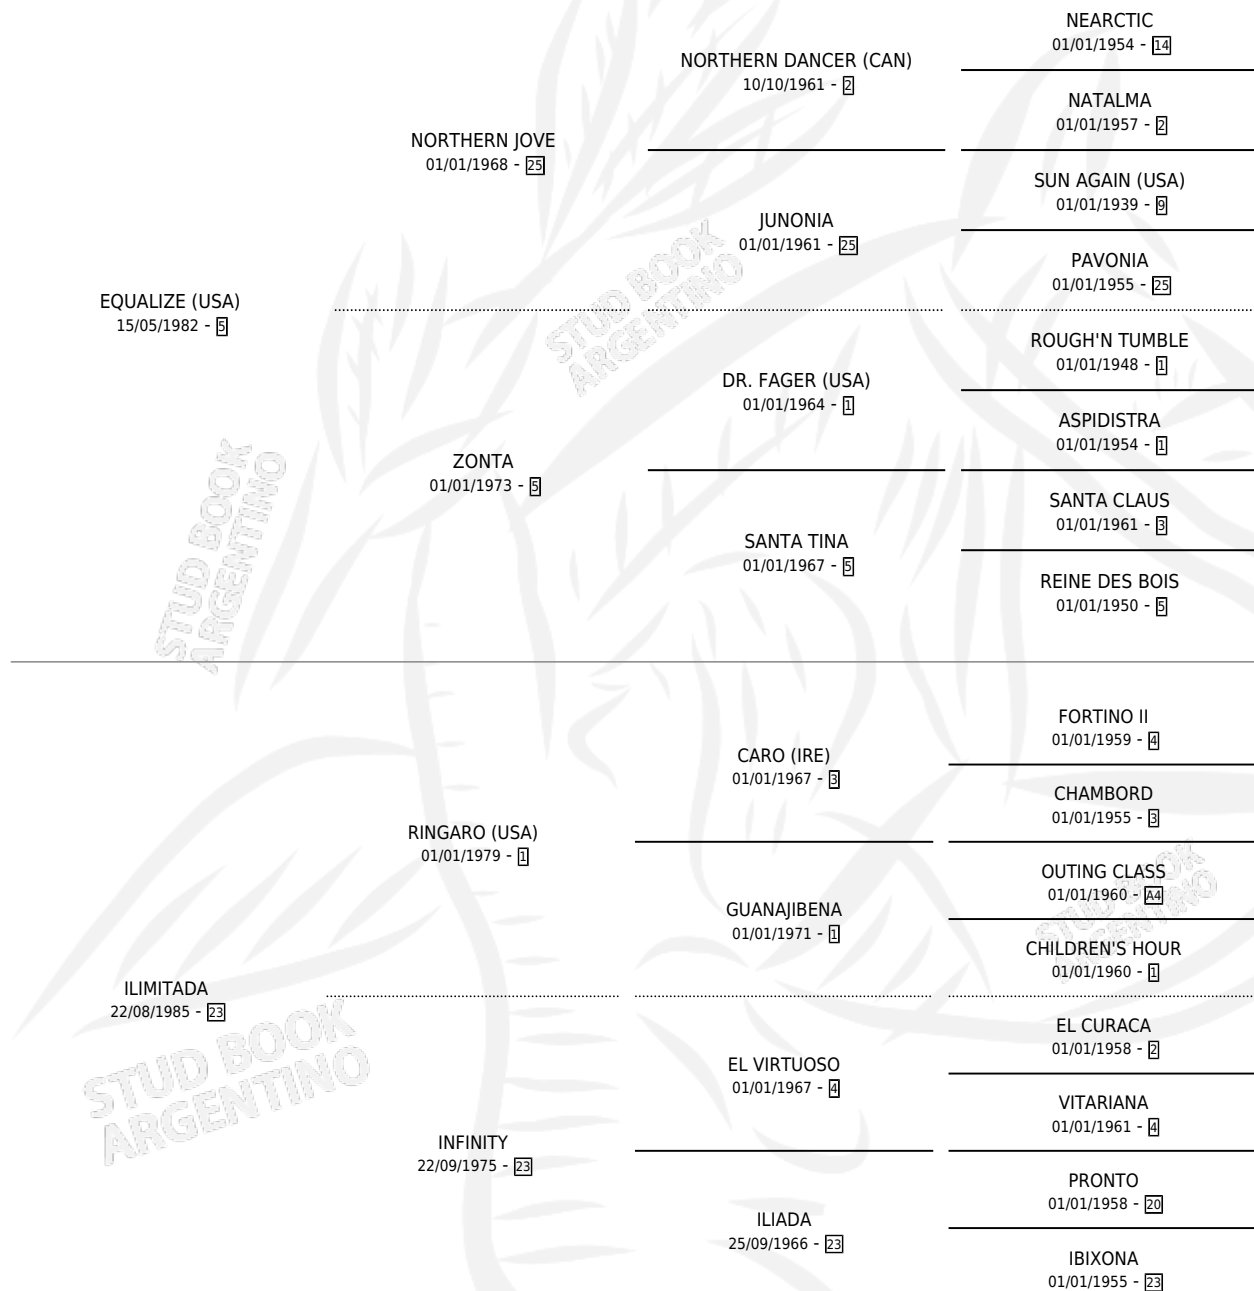

INCREASE

por **EQUALIZE (USA)** y **ILIMITADA** por **RINGARO (USA)**

Argentina · Macho · Tordillo · SP · 11/08/1992
Familia 23-a · Volumen 34

ESTADO

TIPIFICACIÓN SANGUÍNEA	✓
TIPIFICACIÓN POR ADN	✓
PASAPORTE	X
IDENTIFICACIÓN POR MICROCHIP	X
REPRODUCTOR	✓

Lugar de nacimiento: Abolengo

Criador: Abolengo

~

HIJOS

	MACHOS	HEMBRAS
30 NACIERON	17	13
12 CORRIERON	7	5
6 GANARON	3	3
0 GANADORES CL	0 GANADORES GR	0 GANADORES G1

PEDIGREE

CAMPAÑA

Solo carreras oficiales de Argentina