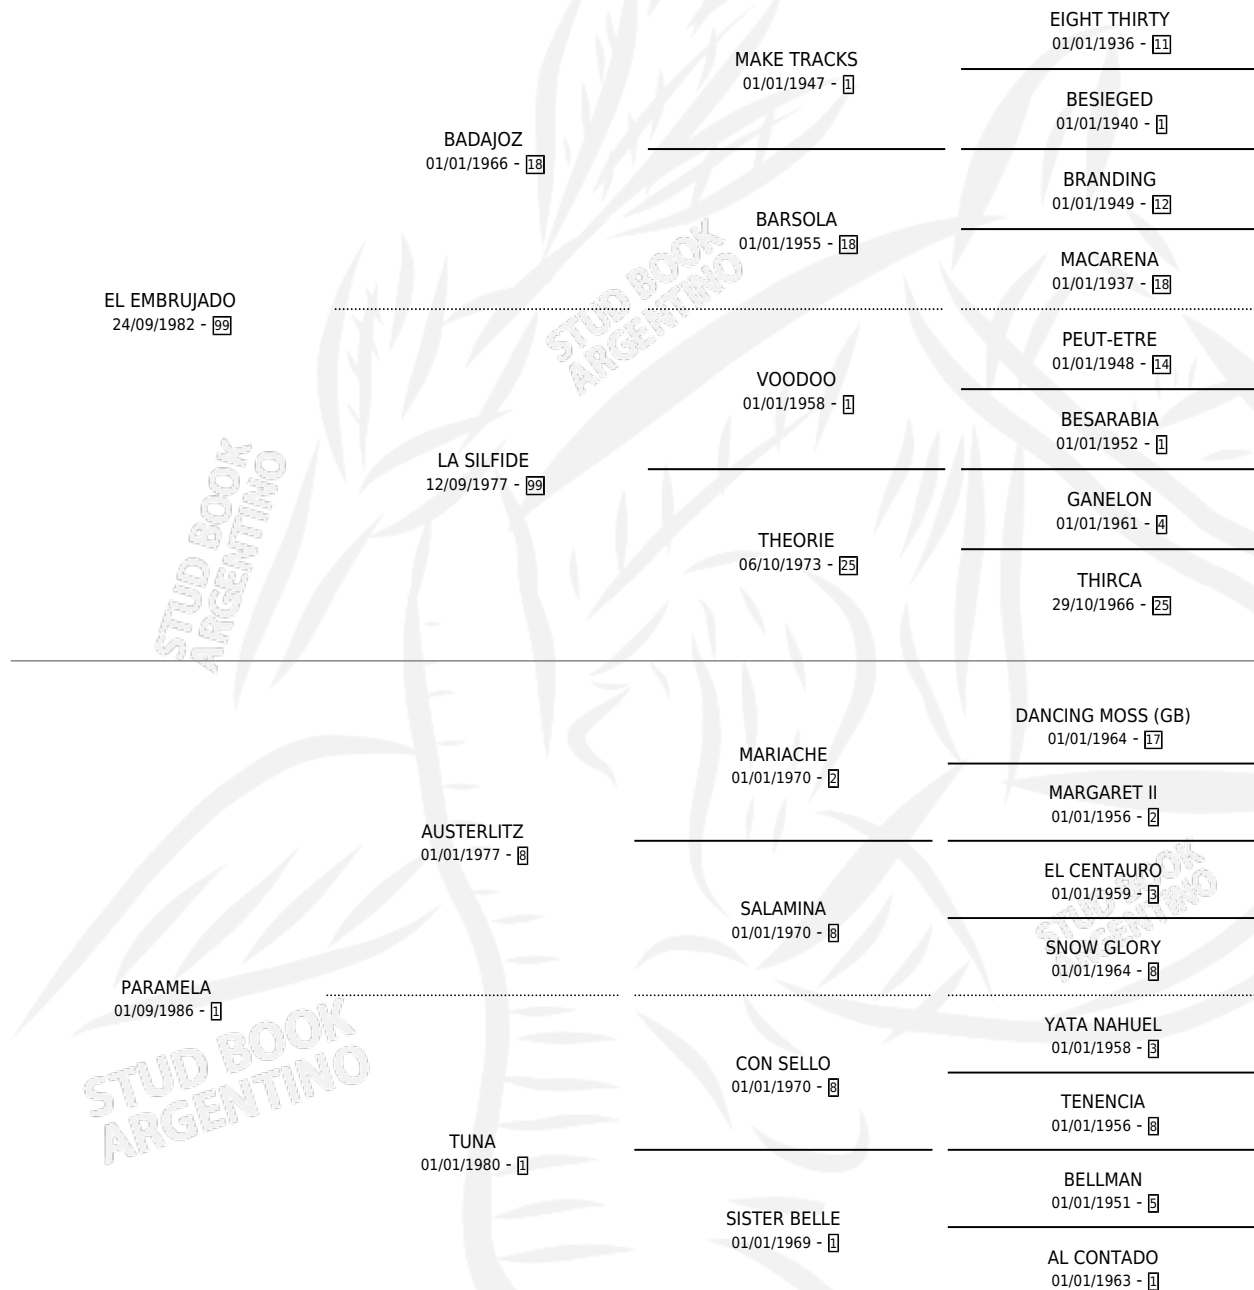

PARA BRUJAS

por EL EMBRUJADO y PARAMELA por AUSTERLITZ

Argentina · Hembra · Zaino · SP · 28/08/1992
Familia 1-g · Volumen 34

ESTADO

TIPIFICACIÓN SANGUÍNEA	X
TIPIFICACIÓN POR ADN	X
PASAPORTE	X
IDENTIFICACIÓN POR MICROCHIP	X
REPRODUCTOR	X

Lugar de nacimiento: Los Peludos

Criador: Los Peludos

PEDIGREE

PARA BRUJAS

Datos oficiales del Stud Book Argentino

Documento generado el 09/06/2026

studbook.org.ar