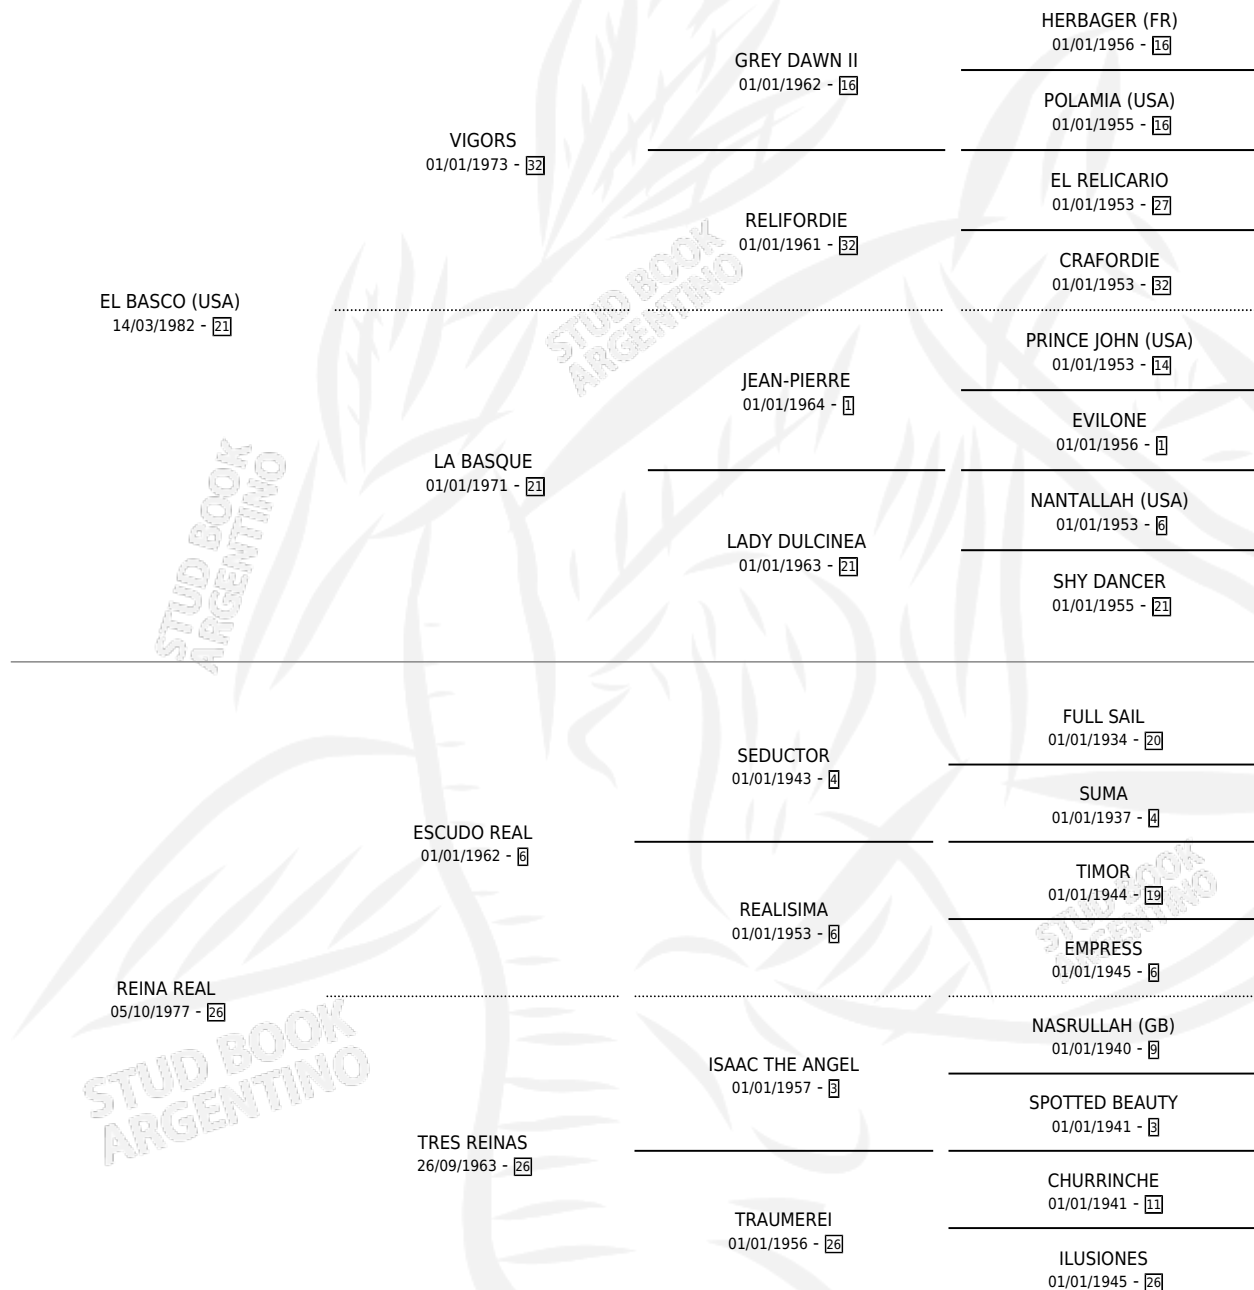

SUBVERSION

por **EL BASCO (USA)** y **REINA REAL** por **ESCUDO REAL**

Argentina · Hembra · Alazan Tostado · SP · 09/08/1992
Familia 26 · Volumen 34

ESTADO

TIPIFICACIÓN SANGUÍNEA	✓
TIPIFICACIÓN POR ADN	✓
PASAPORTE	X
IDENTIFICACIÓN POR MICROCHIP	X
REPRODUCTOR	✓

Lugar de nacimiento: De La Pomme

Criador: De La Pomme

~

HIJOS

	MACHOS	HEMBRAS
11 NACIERON	2	9
7 CORRIERON	1	6
6 GANARON	1	5

1	1	0
GANADORES CL	GANADORES GR	GANADORES G1

PEDIGREE

CAMPAÑA

Solo carreras oficiales de Argentina

POR EDAD

EDAD	CC	1°	2°	3°	4°	5°	NP	CLC	CLG	CLCG1	CLGG1	IMPORTE	GANANCIA / CC
2 AÑOS	5	1	1	1	1	0	1	2	0	2	0	\$16,492	\$3,298
3 AÑOS	3	1	0	0	1	0	1	3	1	2	1	\$51,250	\$17,083
4 AÑOS	12	1	2	1	1	3	4	7	0	2	0	\$13,151	\$1,096
TOTALES	20	3	3	2	3	3	6	12	1	6	1	\$80,893	\$4,045
%		15.0%	15.0%	10.0%	15.0%	15.0%	30.0%	60.0%	8.3%	50.0%	16.7%		