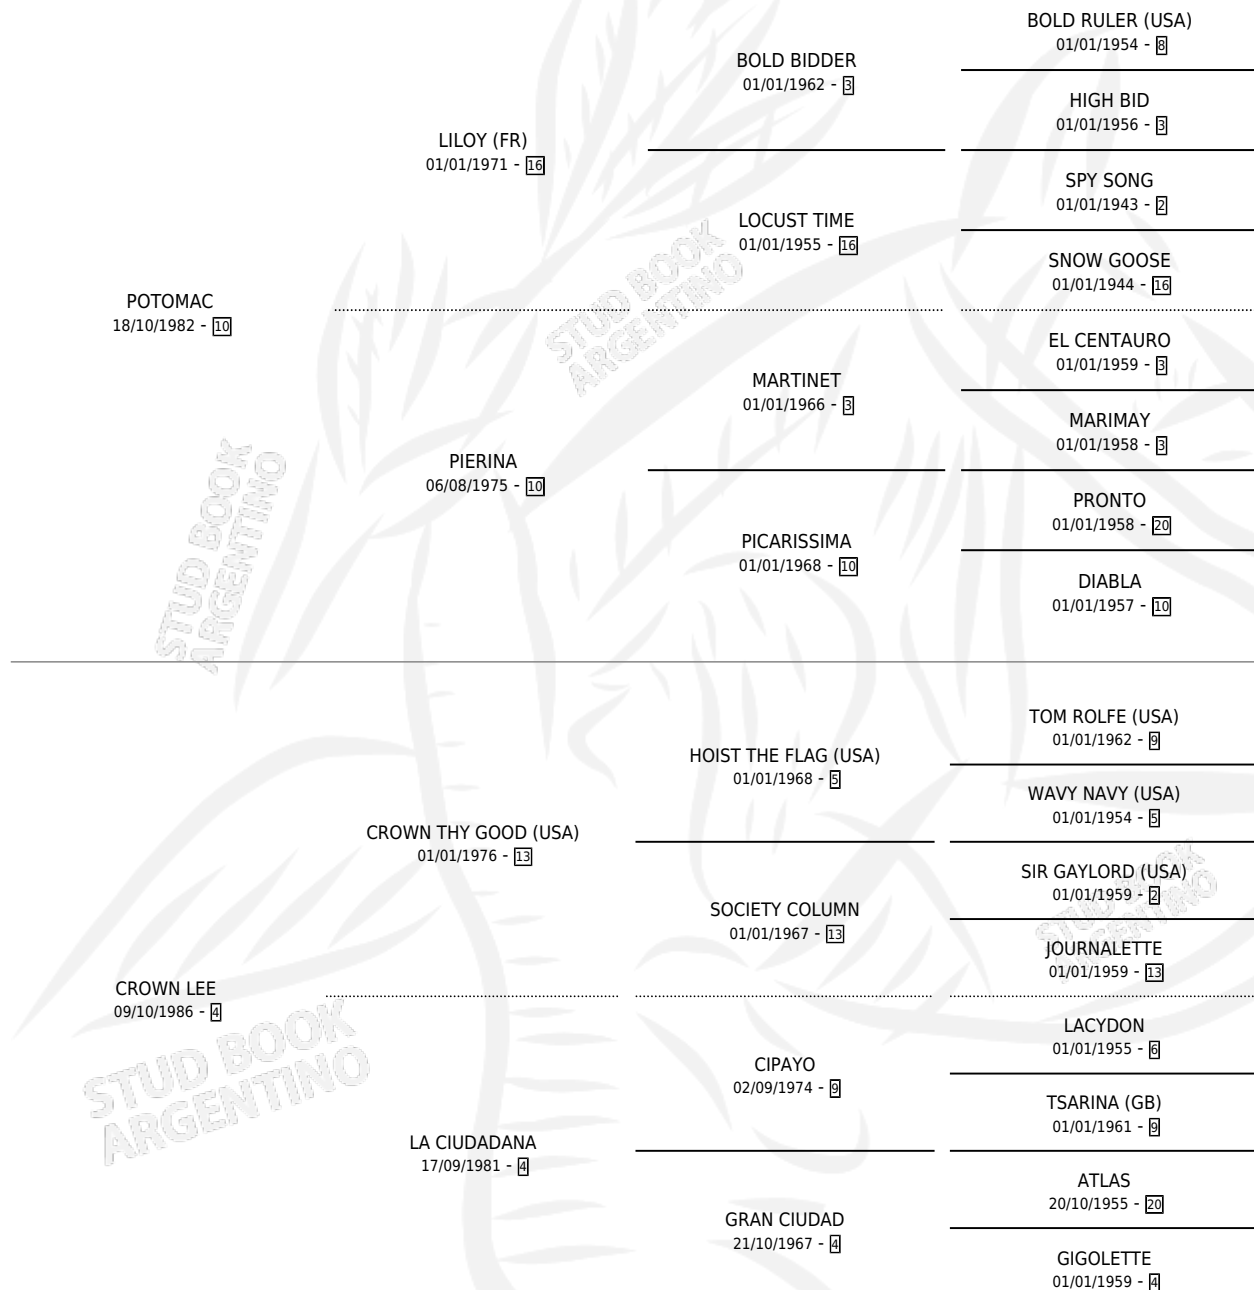

NADA QUE VER

por POTOMAC y CROWN LEE por CROWN THY GOOD (USA)

Argentina · Hembra · Zaino · SP · 28/07/1992
Familia 4-d · Volumen 34

ESTADO

TIPIFICACIÓN SANGUÍNEA	✓
TIPIFICACIÓN POR ADN	✓
PASAPORTE	X
IDENTIFICACIÓN POR MICROCHIP	X
REPRODUCTOR	✓

Lugar de nacimiento: La Irenita
Criador: Sin dato

~

HIJOS

	MACHOS	HEMBRAS
2 NACIERON	0	2
SIN ACTUACIONES		

PEDIGREE

CAMPAÑA

Solo carreras oficiales de Argentina

POR EDAD