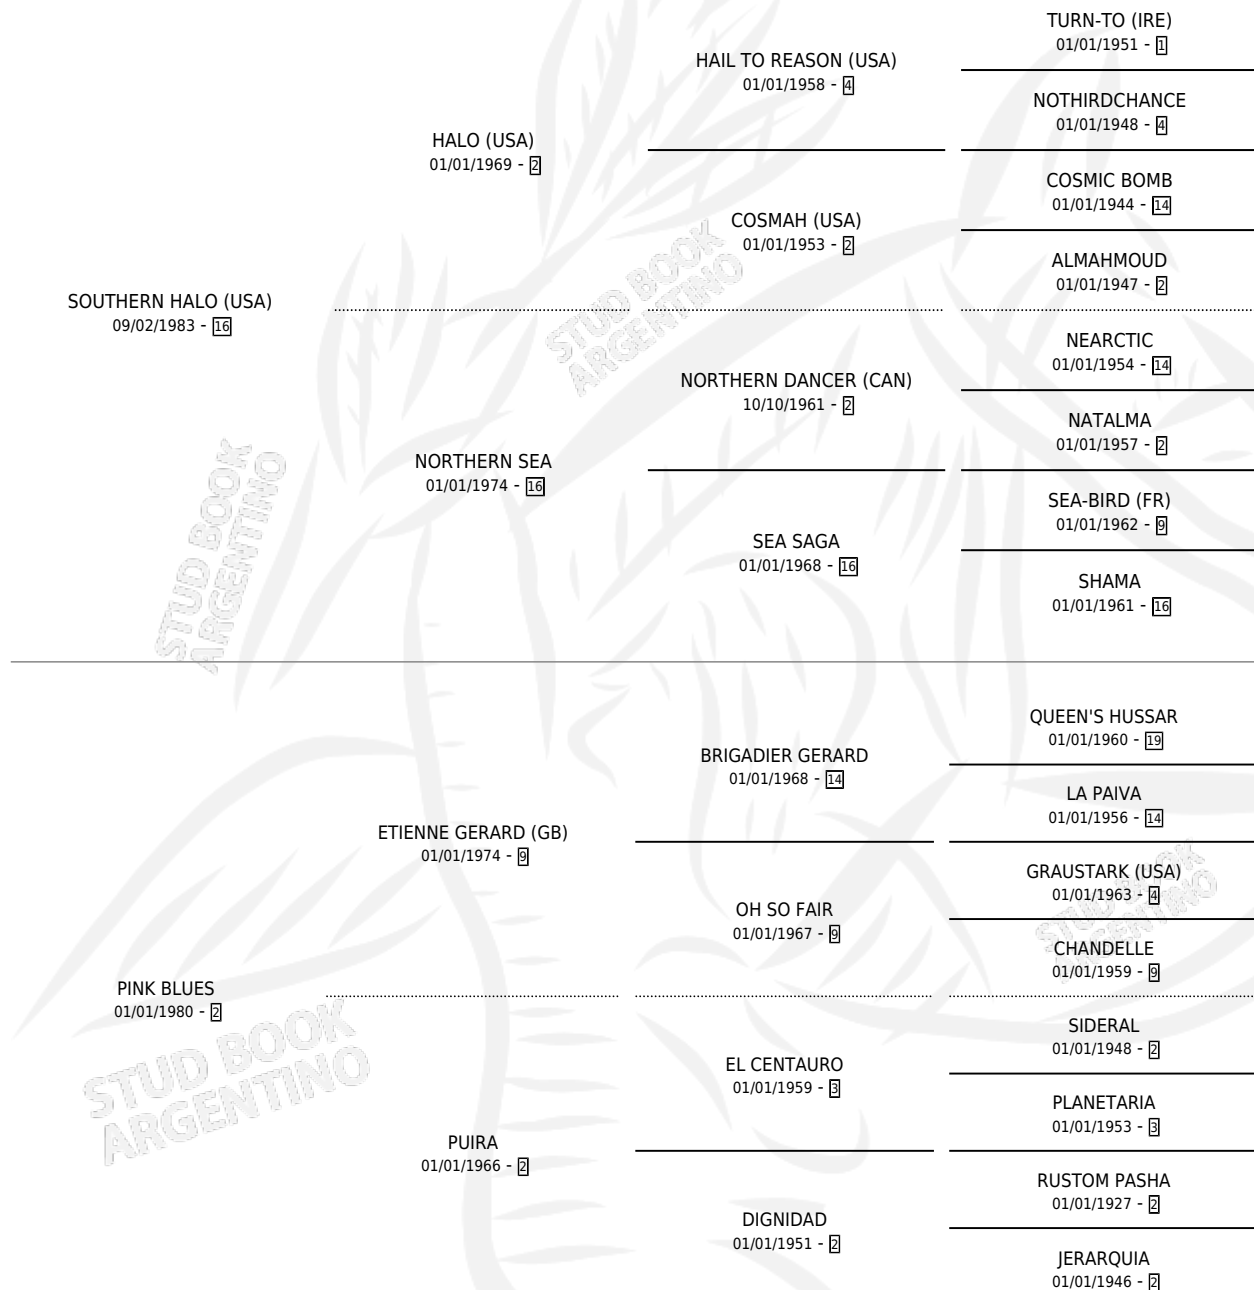

PINK HALO

por SOUTHERN HALO (USA) y PINK BLUES por ETIENNE GERARD (GB)

Argentina · Macho · Alazan Tostado · SP · 14/08/1992
Familia 2-u · Volumen 34

ESTADO

TIPIFICACIÓN SANGUÍNEA	✓
TIPIFICACIÓN POR ADN	✓
PASAPORTE	X
IDENTIFICACIÓN POR MICROCHIP	X
REPRODUCTOR	X

Lugar de nacimiento: Las Matildes

Criador: Sin dato

PEDIGREE

CAMPAÑA

Solo carreras oficiales de Argentina

POR EDAD

EDAD	CC	1°	2°	3°	4°	5°	NP	CLC	CLG	CLCG1	CLGG1	IMPORTE	GANANCIA / CC
3 AÑOS	5	0	2	0	0	0	3	0	0	0	0	\$4,440	\$888
4 AÑOS	10	2	1	2	1	1	3	0	0	0	0	\$11,930	\$1,193
5 AÑOS	2	1	0	1	0	0	0	0	0	0	0	\$4,550	\$2,275
TOTALES	17	3	3	3	1	1	6	0	0	0	0	\$20,920	\$1,231
%		17.6%	17.6%	17.6%	5.9%	5.9%	35.3%	0.0%	0.0%	0.0%	0.0%		

Ganador de 3 carreras en Palermo y La Plata - \$20,920, a los 4 y 5 años.

POR DISTANCIA

HIPODROMO	CC	1°	2°	3°	4°	5°	NP	CLC	CLG	CLCG1	CLGG1	IMPORTE
LA PLATA	4	2	0	2	0	0	0	0	0	0	0	\$9,100
1700 MTS	1	1	0	0	0	0	0	0	0	0	0	\$4,100
1400 MTS	2	0	0	2	0	0	0	0	0	0	0	\$900
1600 MTS	1	1	0	0	0	0	0	0	0	0	0	\$4,100
SAN ISIDRO	9	0	3	1	0	1	4	0	0	0	0	\$6,465
1400 MTS	5	0	1	0	0	0	4	0	0	0	0	\$1,200
1600 MTS	3	0	1	1	0	1	0	0	0	0	0	\$2,925
1200 MTS	1	0	1	0	0	0	0	0	0	0	0	\$2,340
PALERMO	4	1	0	0	1	0	2	0	0	0	0	\$5,355
1600 MTS	1	0	0	0	0	0	1	0	0	0	0	\$0
1400 MTS	2	1	0	0	0	0	1	0	0	0	0	\$5,100
1300 MTS	1	0	0	0	1	0	0	0	0	0	0	\$255