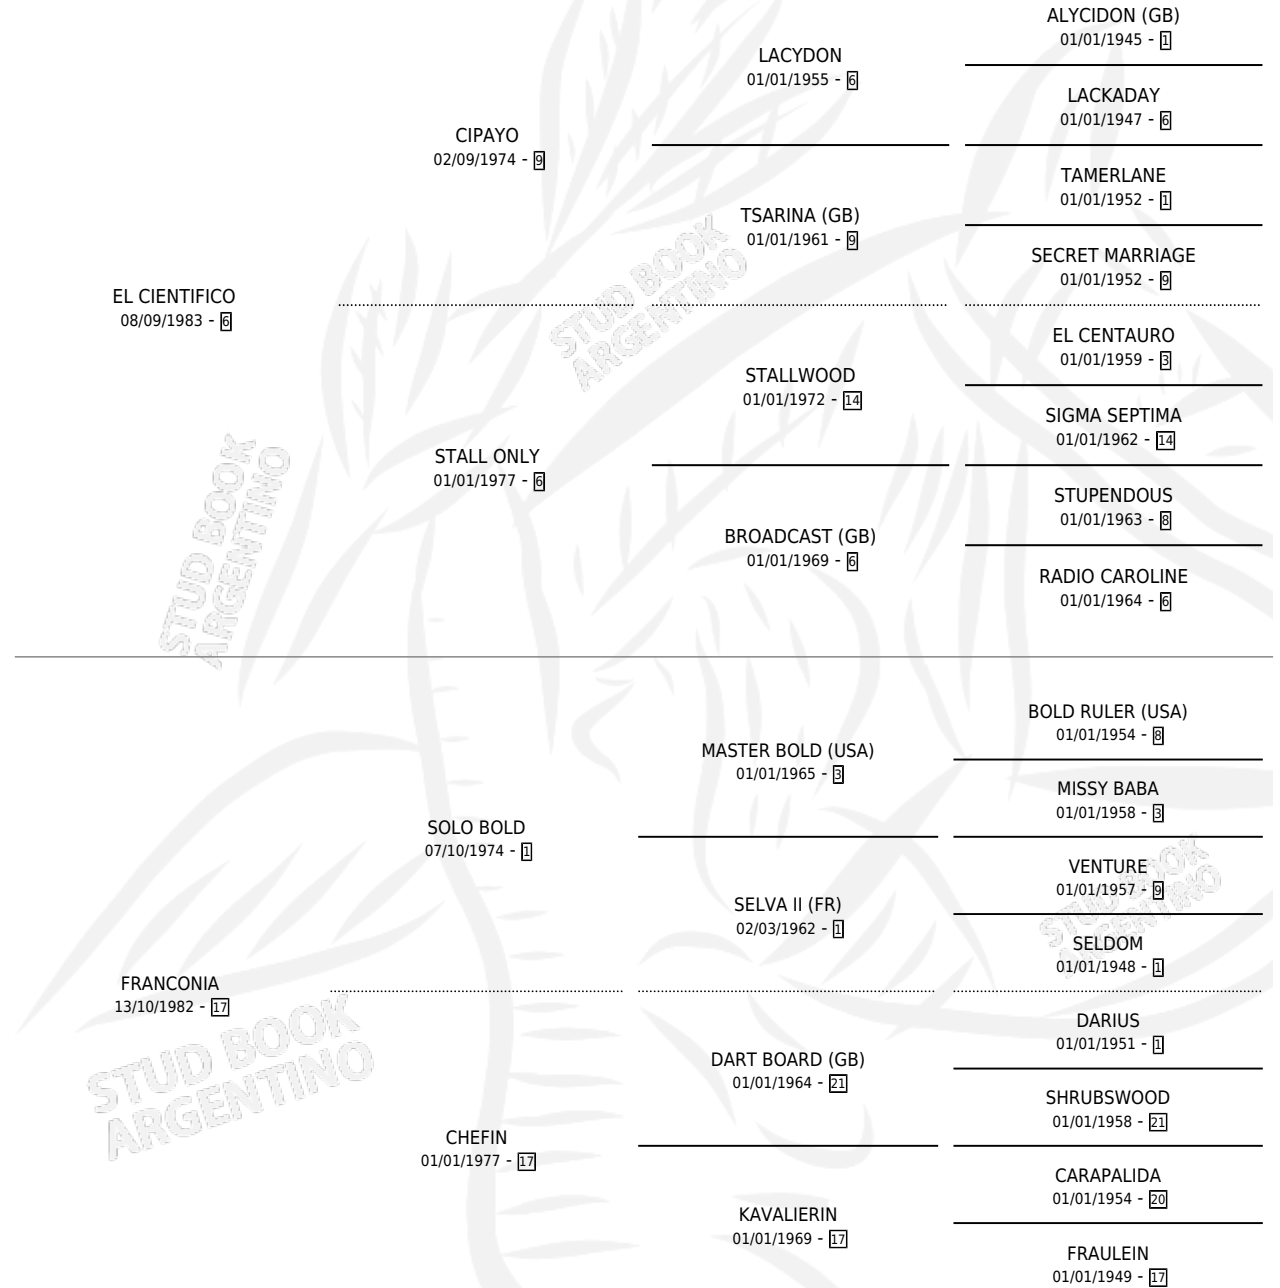

LA FRANCA

por **EL CIENTIFICO** y **FRANCONIA** por **SOLO BOLD**

Argentina · Hembra · Alazan · SP · 05/08/1992
Familia 17-b · Volumen 34

ESTADO

TIPIFICACIÓN SANGUÍNEA	X
TIPIFICACIÓN POR ADN	X
PASAPORTE	X
IDENTIFICACIÓN POR MICROCHIP	X
REPRODUCTOR	X

Lugar de nacimiento: Laguna Larga

Criador: Sin dato

PEDIGREE

LA FRANCA

Datos oficiales del Stud Book Argentino

Documento generado el 11/05/2026

studbook.org.ar