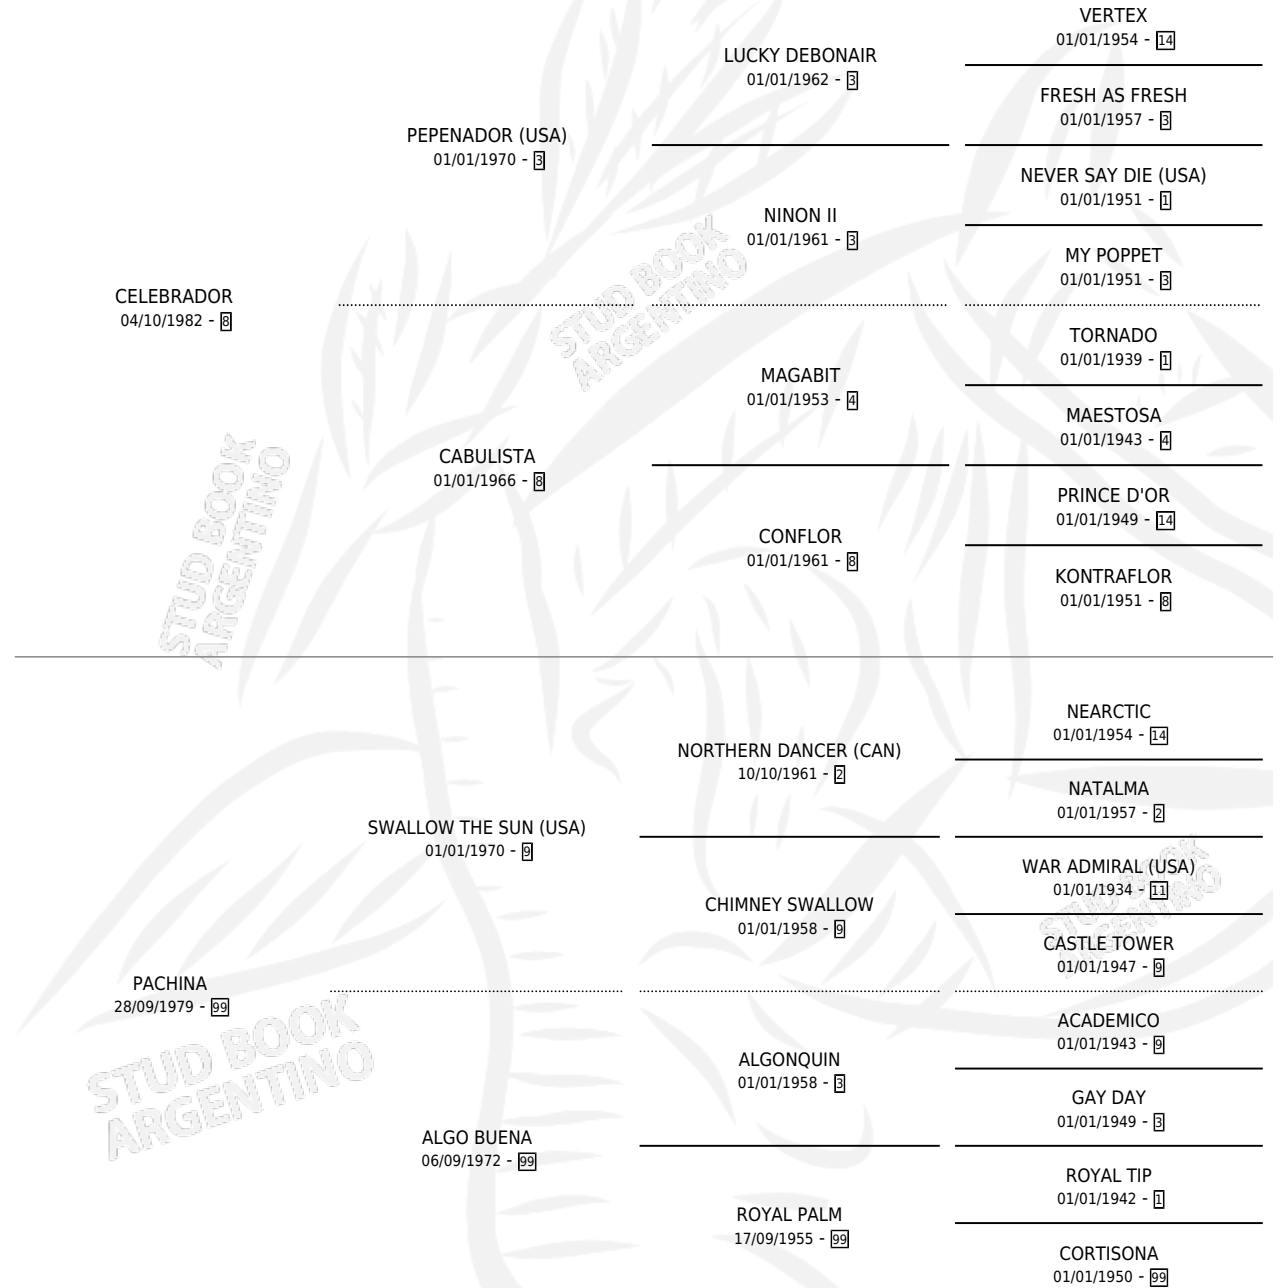

CELEBRACHINA

por **CELEBRADOR** y **PACHINA** por **SWALLOW THE SUN**
(USA)

Argentina · Hembra · Alazan · SP · 12/08/1992
Familia 99 · Volumen 34

ESTADO

TIPIFICACIÓN SANGUÍNEA	X
TIPIFICACIÓN POR ADN	X
PASAPORTE	X
IDENTIFICACIÓN POR MICROCHIP	X
REPRODUCTOR	X

Lugar de nacimiento: Teresa Maria
Criador: Sin dato

PEDIGREE