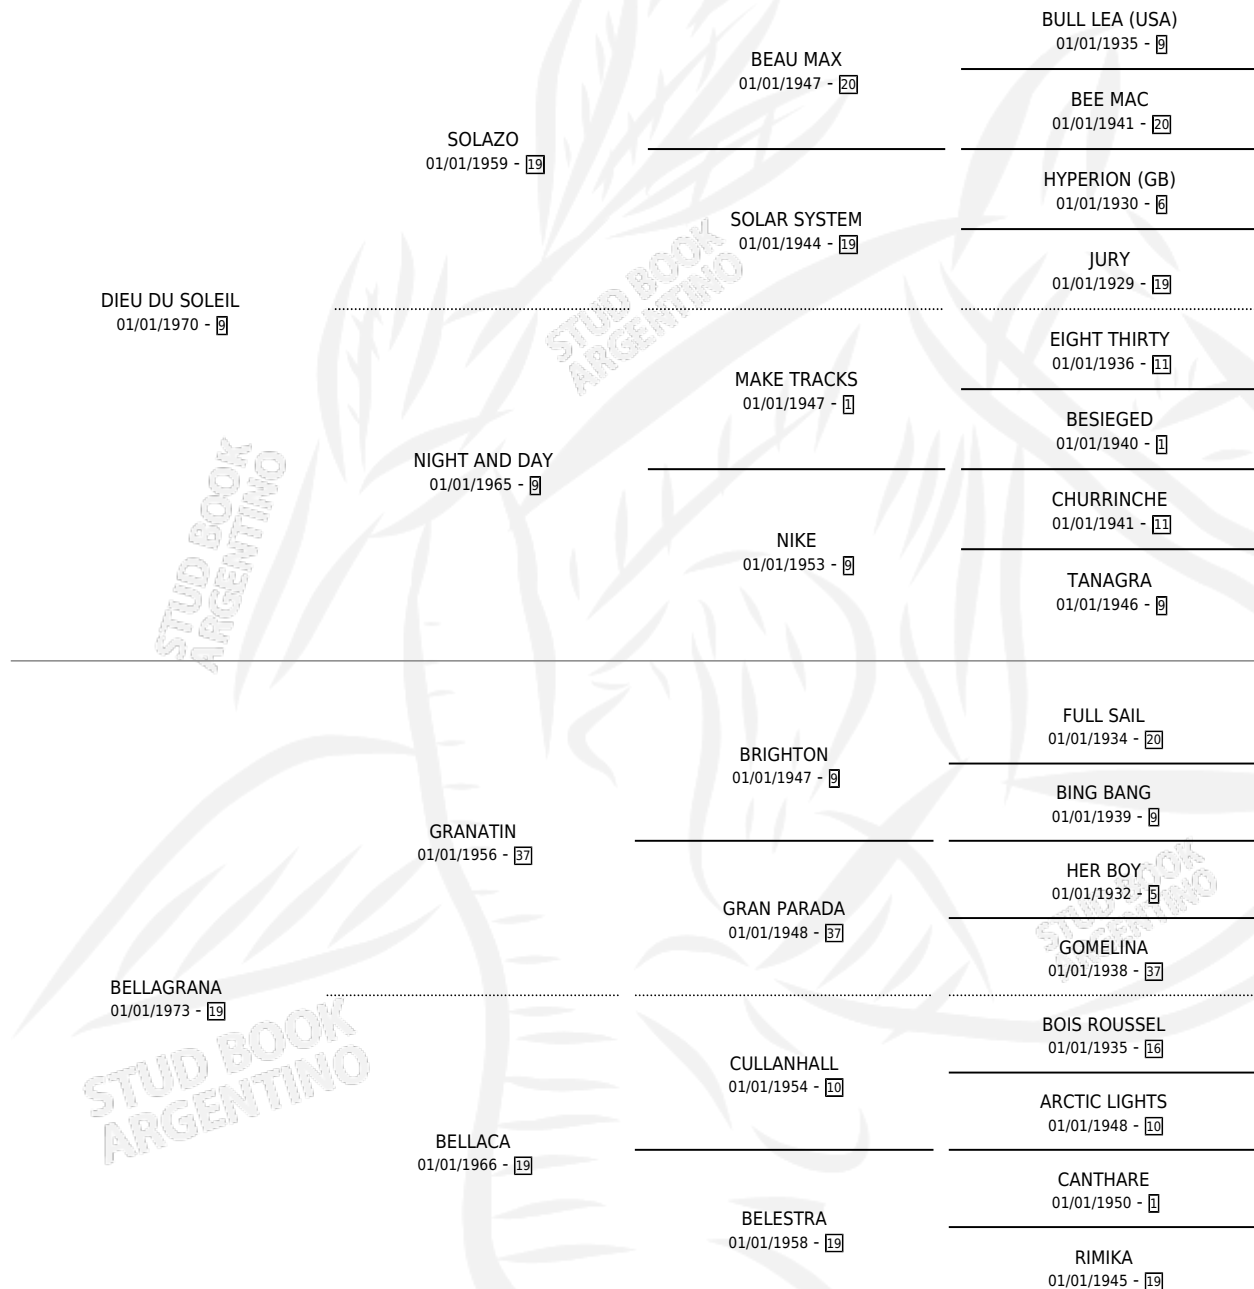

BELLA EXPUESTA

por DIEU DU SOLEIL y BELLAGRANA por GRANATIN

Argentina · Hembra · Zaino · SP · 24/08/1992
Familia 11 · Volumen 34

ESTADO

TIPIFICACIÓN SANGUÍNEA	X
TIPIFICACIÓN POR ADN	X
PASAPORTE	X
IDENTIFICACIÓN POR MICROCHIP	X
REPRODUCTOR	X

Lugar de nacimiento: El Coraje

Criador: Sin dato

PEDIGREE

BELLA EXPUESTA

Datos oficiales del Stud Book Argentino

Documento generado el 11/06/2026

studbook.org.ar