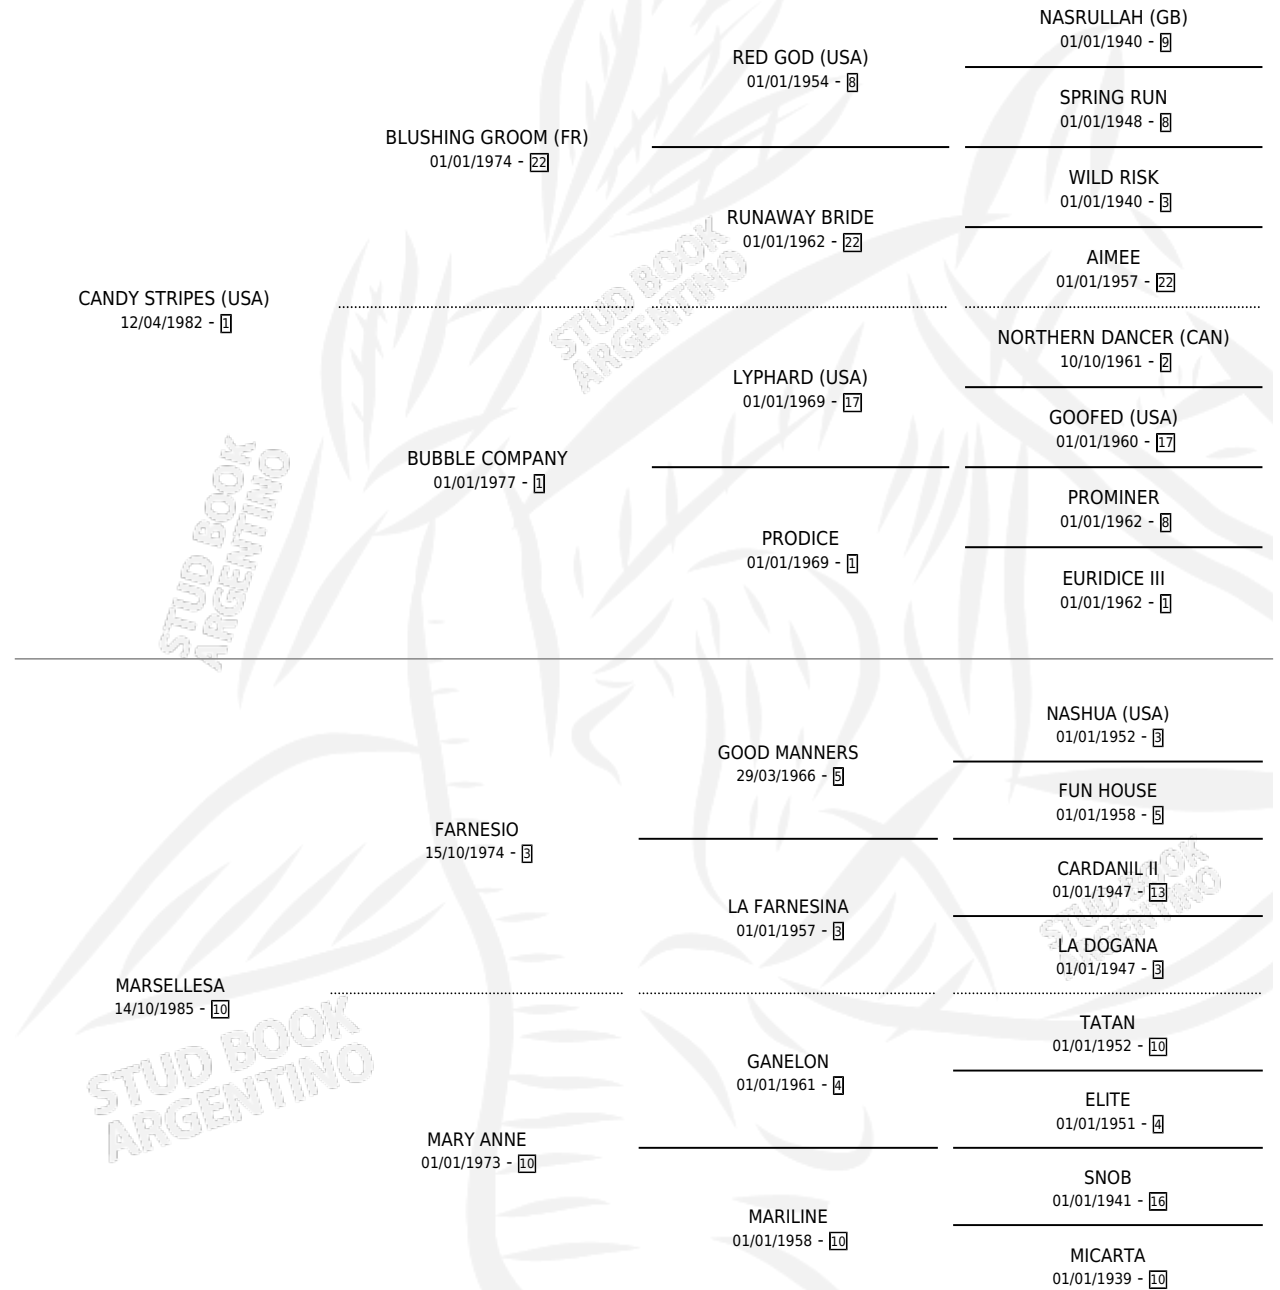

MARSINA

por **CANDY STRIPES (USA)** y **MARSELLESA** por **FARNESIO**

Argentina · Hembra · Alazan Tostado · SP · 16/08/1992
Familia 10-d · Volumen 34

ESTADO

TIPIFICACIÓN SANGUÍNEA	X
TIPIFICACIÓN POR ADN	X
PASAPORTE	X
IDENTIFICACIÓN POR MICROCHIP	X
REPRODUCTOR	X

Lugar de nacimiento: Abolengo

Criador: Abolengo

PEDIGREE