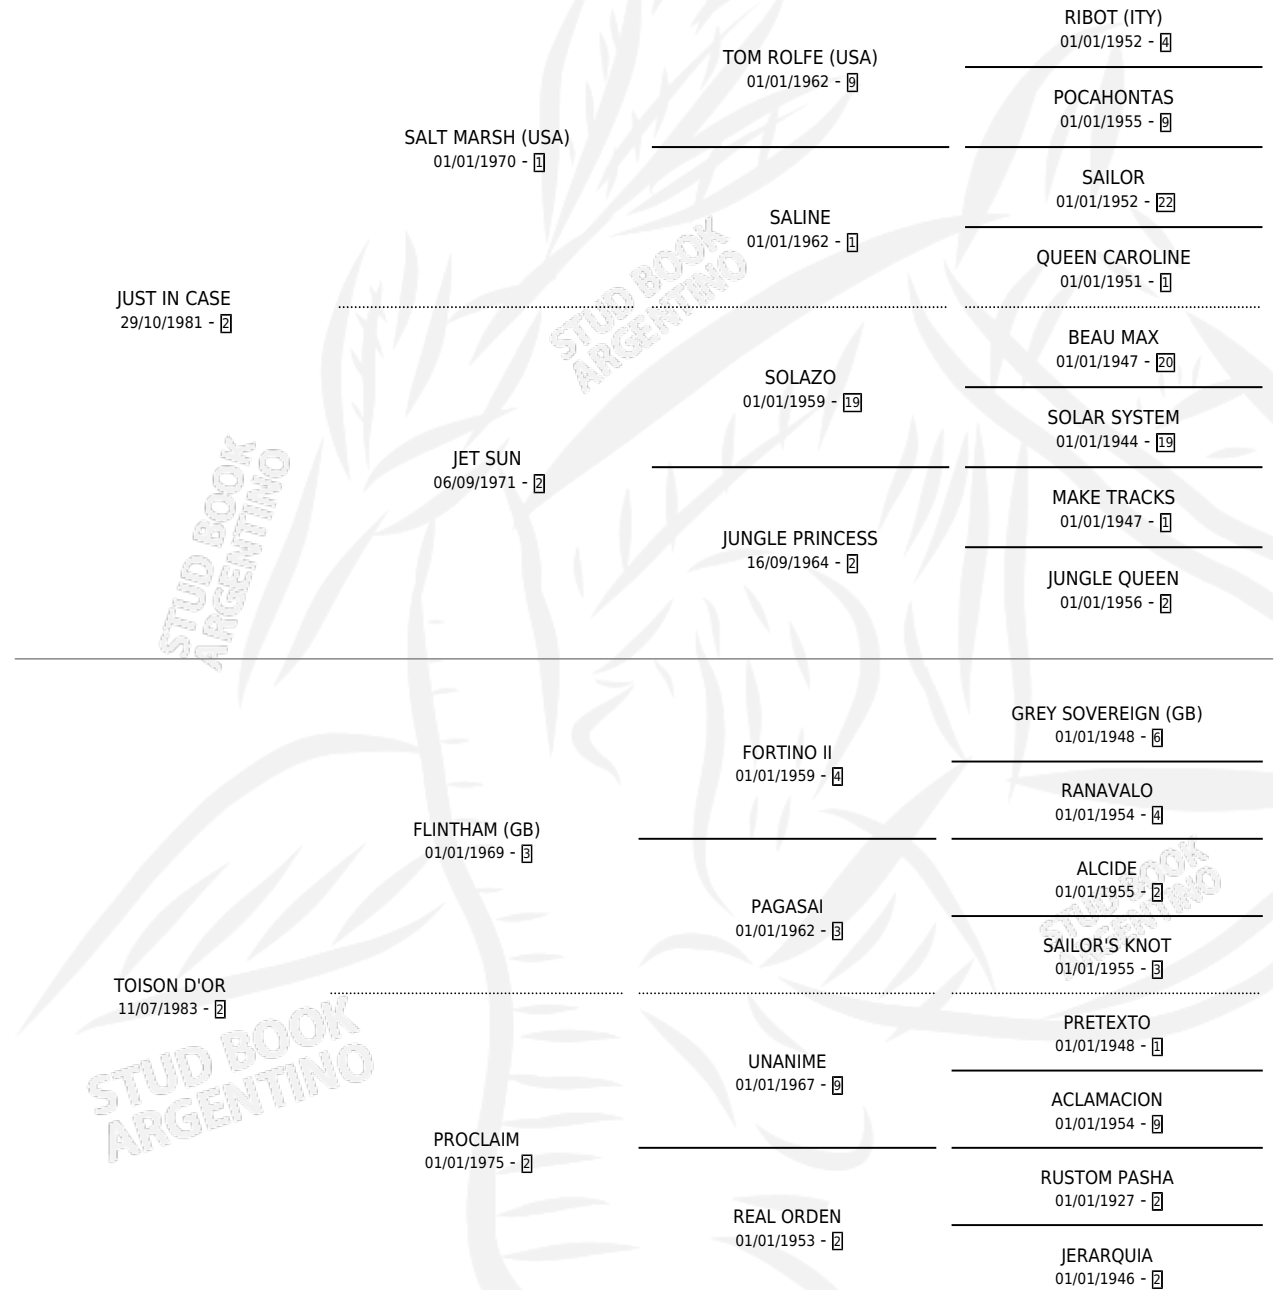

EL PABELLON

por JUST IN CASE y TOISON D'OR por FLINTHAM (GB)

Argentina · Macho · Alazan Tostado · SP · 14/08/1992
Familia 2-u · Volumen 34

ESTADO

TIPIFICACIÓN SANGUÍNEA	X
TIPIFICACIÓN POR ADN	X
PASAPORTE	X
IDENTIFICACIÓN POR MICROCHIP	X
REPRODUCTOR	X

Lugar de nacimiento: Comalal

Criador: Comalal

PEDIGREE