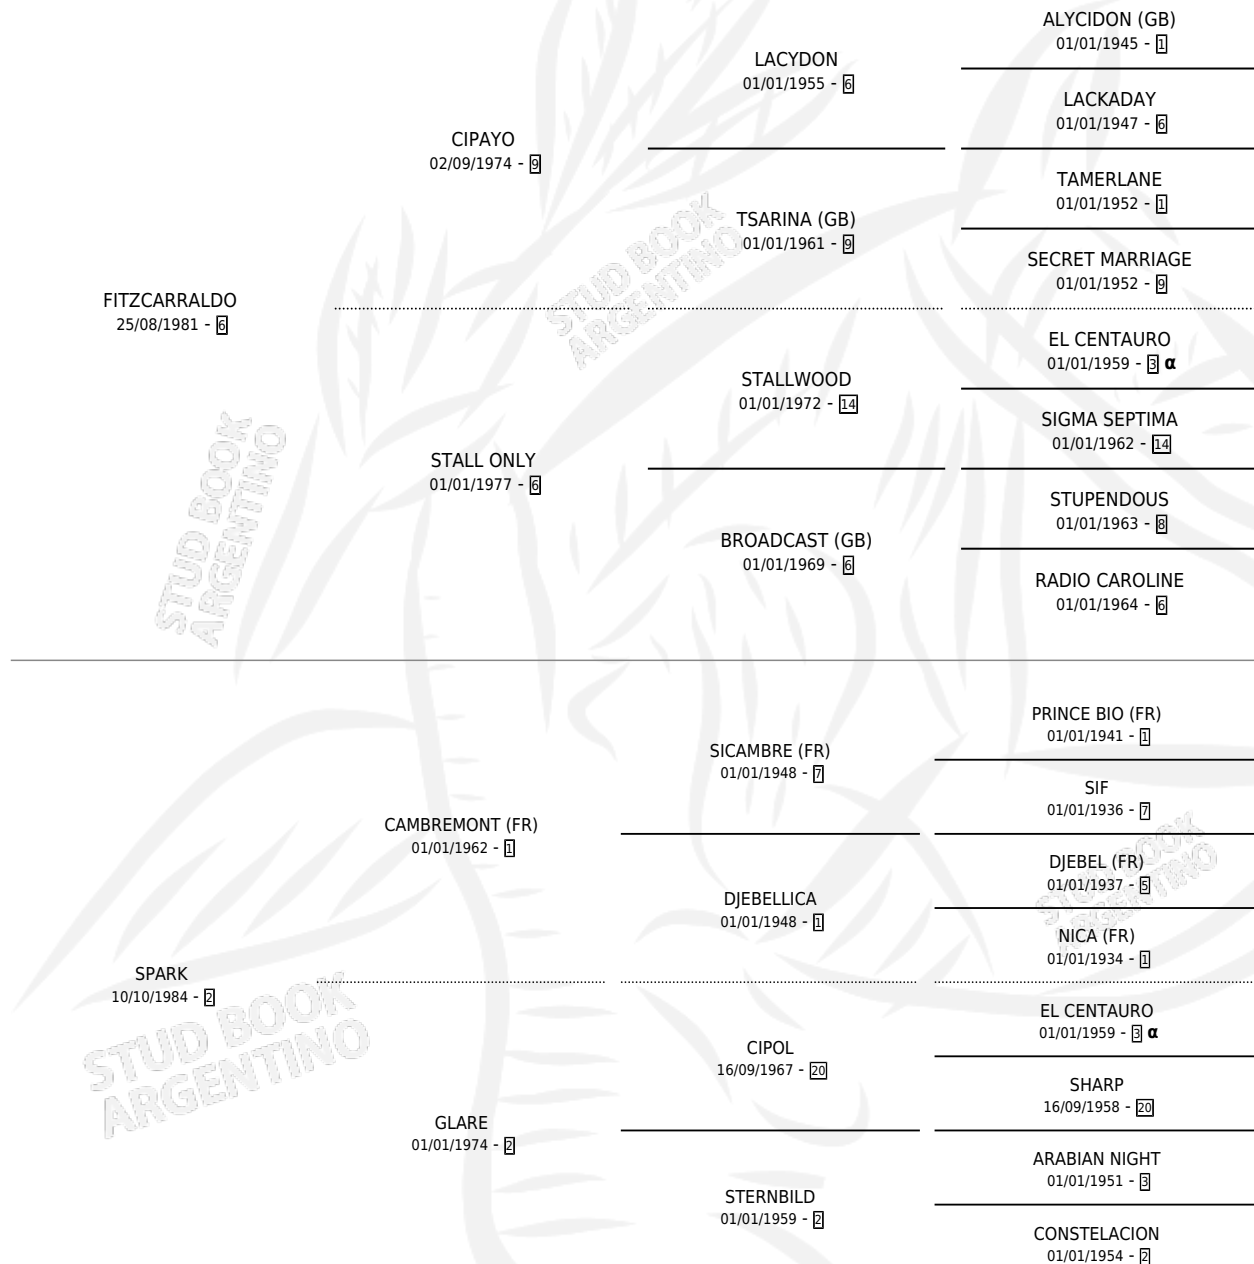

FAISCA

por FITZCARRALDO y SPARK por CAMBREMONT (FR)

Argentina · Hembra · Zaino · SP · 03/08/1992
Familia 2-f · Volumen 34

ESTADO

TIPIFICACIÓN SANGUÍNEA	✓
TIPIFICACIÓN POR ADN	✓
PASAPORTE	X
IDENTIFICACIÓN POR MICROCHIP	X
REPRODUCTOR	✓

Lugar de nacimiento: Comalal
Criador: Comalal

~

HIJOS

	MACHOS	HEMBRAS
11 NACIERON	5	6
7 CORRIERON	4	3
4 GANARON	2	2
0 GANADORES CL	0 GANADORES GR	0 GANADORES G1

PEDIGREE

INBREEDING : α

CAMPAÑA

Solo carreras oficiales de Argentina