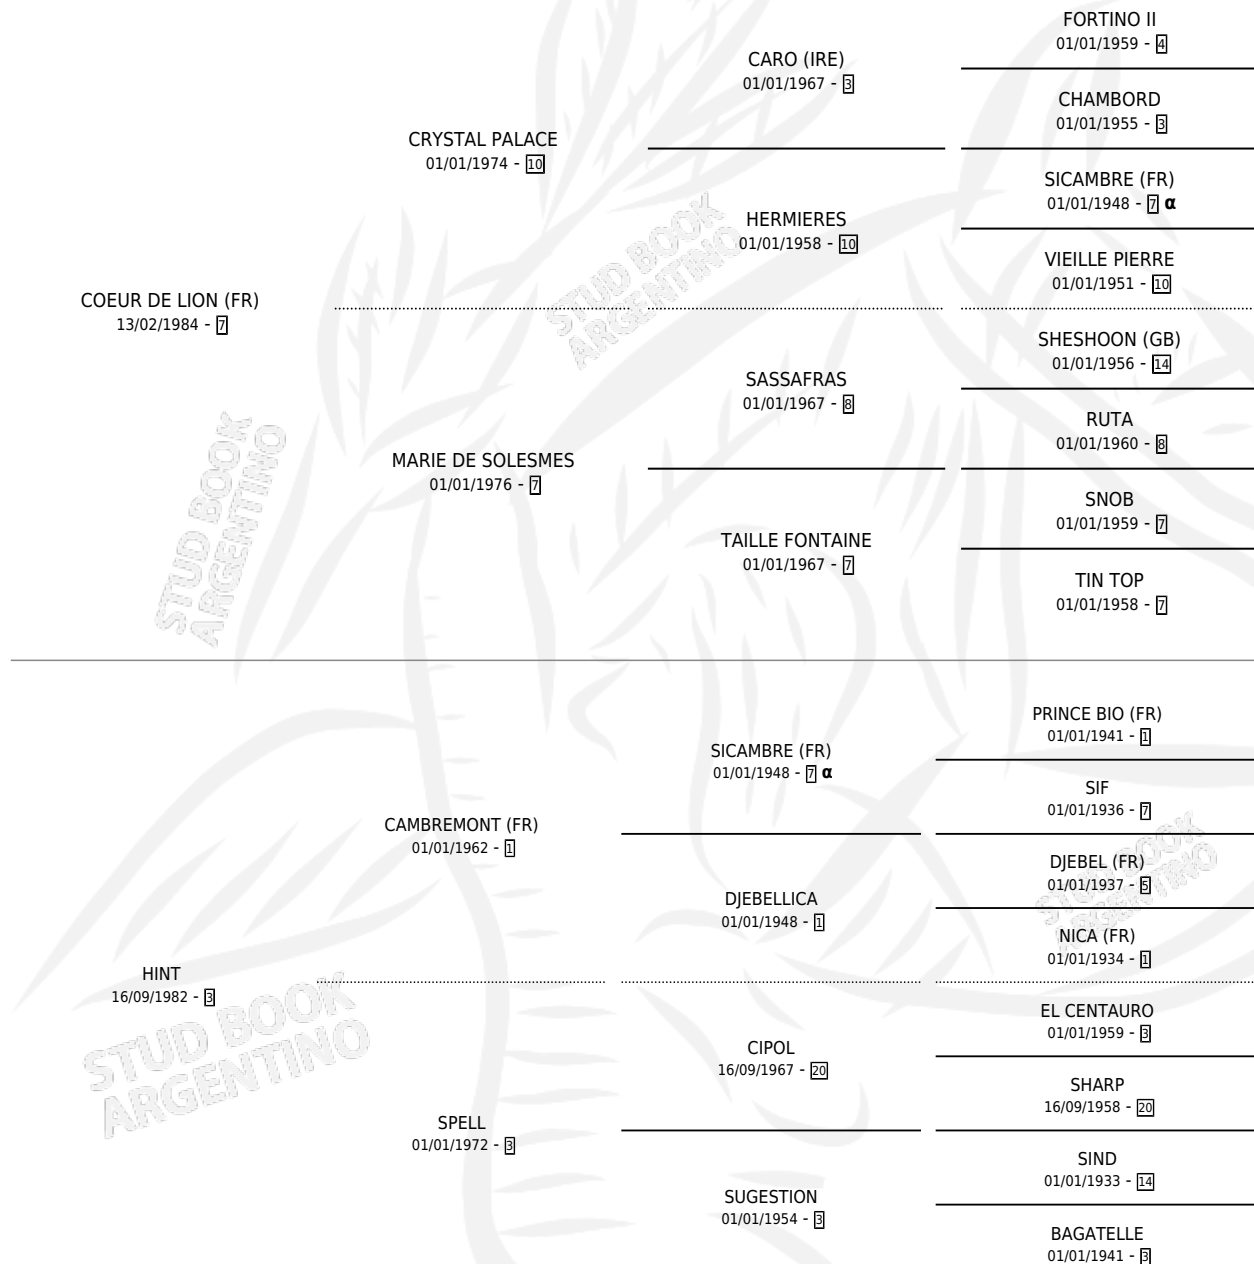

Lugar de nacimiento: Comalal
Criador: Comalal

~

HIJOS

	MACHOS	HEMBRAS
4 NACIERON	1	3
2 CORRIERON	1	1

SIN ACTUACIONES

PEDIGREE

INBREEDING : α

CAMPAÑA

Solo carreras oficiales de Argentina

POR EDAD

EDAD	CC	1°	2°	3°	4°	5°	NP	CLC	CLG	CLCG1	CLGG1	IMPORTE	GANANCIA / CC
2 AÑOS	1	0	0	0	0	0	1	0	0	0	0	\$0	\$0
3 AÑOS	5	0	0	0	0	0	5	0	0	0	0	\$0	\$0
TOTALES	6	0	0	0	0	0	6	0	0	0	0	\$0	\$0
%		0.0%	0.0%	0.0%	0.0%	0.0%	100%	0.0%	0.0%	0.0%	0.0%		

SERVICIOS

Servicios 4 / Nacimientos 4 / Efectividad 100%

PADRILLO	PRODUCTO	CRIADOR	1ER SERVICIO	ÚLTIMO SERVICIO
SURVIVE	TIPITOTIFF (M ZC, 15/09/2003)	DON LEOPOLDO	28/09/2002	28/09/2002
ROCKVILLE	CAMBRIELA (H ZC, 23/09/1999)	DON LEOPOLDO	11/10/1998	11/10/1998
ALLURING EYE (USA)	PUPPET RUBIA (H A, 01/10/1998)	DON LEOPOLDO	11/10/1997	19/10/1997
BEAU SULTAN (USA)	LA RUTA (H A, 12/08/1997)	DON LEOPOLDO	29/08/1996	29/08/1996